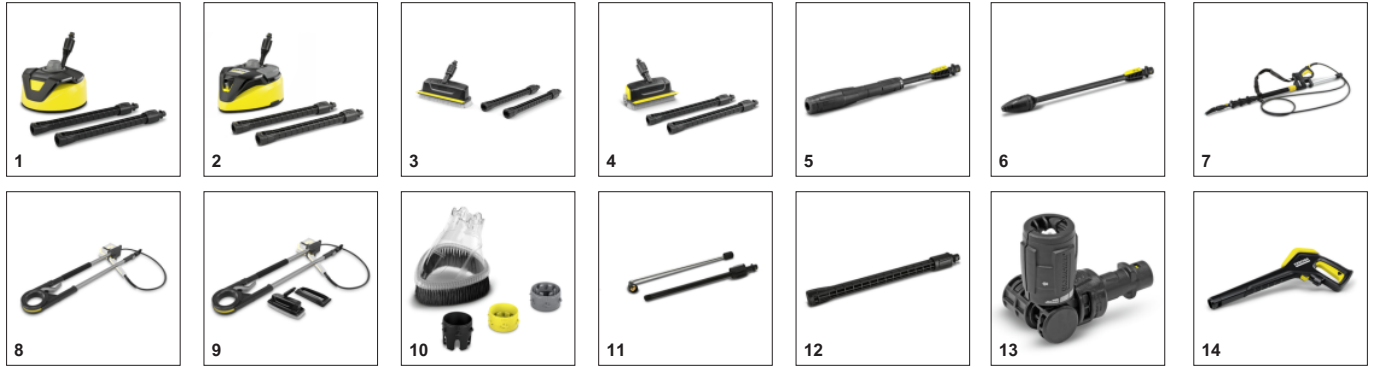

ΕΞΑΡΤΗΜΑΤΑ ΓΙΑ K4 PREMIUM POWER CONTROL HOME 1.324-133.0

	Αριθμός παραγγελίας	Περιγραφή	
ΚΑΘΑΡΙΣΤΙΚΑ ΣΚΛΗΡΩΝ ΕΠΙΦΑΝΕΙΩΝ			
T 5, ΕΞΑΡΤΗΜΑ ΚΑΘΑΡΙΣΜΟΥ ΤΟΙΧΩΝ ΚΑΙ ΔΑΠΕΔΩΝ T-Racer	1 2.644-084.0	Σχολαστικός καθαρισμός μεγάλων επιφανειών χωρίς πιπίλισμα: Το μηχανήμα καθαρισμού τοίχων και δαπέδων T 5 T-Racer. Η ρυθμιζόμενη θέση του ακροφυσίου σημαίνει ότι το μηχανήμα καθαρισμού επιφανειών μπορεί να χρησιμοποιηθεί για τον καθαρισμό τόσο σκληρών όσο και ευαίσθητων επιφανειών.	■
Εξάρτημα καθαρισμού επιφανειών T 7 Plus T-Racer	2 2.644-074.0	Ακροφύσιο για κορυφαία καθαριστική ισχύ, ακόμα και σε γωνίες και κατά μήκος ακμών: Το εξάρτημα καθαρισμού επιφανειών T 7 Plus T-Racer με λειτουργία ξεβγάλματος – για αποτελεσματικό καθαρισμό μεγάλων επιφανειών χωρίς πιπίλισμα.	□
Βούρτσα καθαρισμού ισχύος PS 30	3 2.644-123.0	Η βούρτσα καθαρισμού ισχύος PS 30. Ιδανική για σκαλιά και ακμές. Απομακρύνει αποτελεσματικά τους επίμονους ρύπους από διάφορες επιφάνειες.	□
Βούρτσα καθαρισμού ισχύος PS 30 Plus για τον καθαρισμό επιφανειών	4 2.644-212.0	Η βούρτσα καθαρισμού ισχύος PS 30 Plus αφαιρεί τους επίμονους ρύπους χάρη στα τρία ακροφύσια υψηλής πίεσης. Χάρη στο περιστρεφόμενο πλευρικό ακροφύσιο, μπορείτε να καθαρίζετε κάθε γωνία και άκρη χωρίς κόπο.	□
ΚΑΝΗ ΨΕΚΑΣΜΟΥ			
VP 145, Vario Power Jet για K 4–K 5	5 2.642-725.0	Κάνη ψεκασμού Vario Power για πλαστικά μηχανήματα υψηλής πίεσης κατηγορίας K 4–K 5. Συνεχώς ρυθμιζόμενη από δέσμη καθαριστικού χαμηλής πίεσης σε δέσμη υψηλής πίεσης με απλό στρίψιμο της κάνης ψεκασμού.	■
DB 145, Φυσητήρας Ρύπων για K 4–K 5	6 2.642-728.0	Φυσητήρας ρύπων με ισχυρό περιστροφικό ακροφύσιο Middle για πλαστικά μηχανήματα υψηλής πίεσης Kärcher κατηγορίας K 4 και K 5. Για ιδιαίτερα επίμονους ρύπους, όπως σε επιφάνειες με βρύα ή φθαρμένες επιφάνειες.	■
Τηλεσκοπική κάνη 4μ.	7 2.642-347.0	Τηλεσκοπική κάνη ψεκασμού (1,20 μ. – 4μ.) για τον εύκολο καθαρισμό επιφανειών σε μεγάλα ύψη. Κατάλληλη για τον καθαρισμό ψηλών παραθύρων, τοίχων και κάγκελων.	□
TLA 4 Τηλεσκοπική κάνη ψεκασμού	8 2.644-190.0	Απλό καθάρισμα (σχεδόν) σε κάθε σημείο: Η τηλεσκοπική κάνη ψεκασμού φτάνει εύκολα σε δυσπρόσιπα σημεία χάρη στη ρυθμιζόμενη λαβή της που περιστρέφεται κατά 180 μοίρες.	□
Κιτ καθαρισμού προσώπων και γυάλινων επιφανειών	9 2.644-249.0	Σετ που περιλαμβάνει την τηλεσκοπική κάνη ψεκασμού TLA 4 και το εξάρτημα καθαρισμού προσώπων και γυάλινων επιφανειών. Για εύκολο καθαρισμό δυσπρόσιτων αντικειμένων όπως οι προσόψεις σπιτιών ή τα θερμοκήπια.	□
Προφυλακτήρας Πιπίλισματος	10 2.642-706.0	Διάφανος προφυλακτήρας πιπίλισματος για πλαστικά μηχανήματα υψηλής πίεσης Kärcher Κατηγορίας K 2 έως K 7. Ιδανικό για τον καθαρισμό γωνιών και ακμών.	□
Κάνη ψεκασμού υπό γωνία	11 2.638-817.0	Εξαιρετικά μακριά κάνη ψεκασμού, με γωνία, π.χ. για τον καθαρισμό υδρορροών οροφών. Για τα Καταναλωτικά Μηχανήματα Καθαρισμού Υψηλής Πίεσης της Kärcher.	□
Προέκταση κάνης 1 σημείου	12 2.643-240.0	Επεκτείνει την κάνη ψεκασμού κατά 0,4 m Για αποτελεσματικό καθαρισμό δυσπρόσιτων σημείων. Κατάλληλη για όλα τα εξαρτήματα Kärcher.	□
VP 180 S, Vario Power Jet Short 360° για K 2 – K 7	13 2.643-254.0	VP 180 S: Το Vario Power Jet Short 360° με την απεριόριστα μεταβλητή ρύθμιση πίεσης και τον ρυθμιζόμενο κατά 360° σύνδεσμο είναι ιδανικό για τον καθαρισμό δυσπρόσιτων σημείων.	□
ΠΙΣΤΟΛΙΑ ΜΕ ΣΚΑΝΔΑΛΗ			
Πιστόλι G 160 Q	14 2.644-327.0	Πιστόλι υψηλής πίεσης για πλαστικά Kärcher Power Control και Full Control στις κατηγορίες K 4 έως K 5. Εμφανίζει τα διαφορετικά στάδια πίεσης και τη λειτουργία απορρυπαντικού στην οθόνη.	■