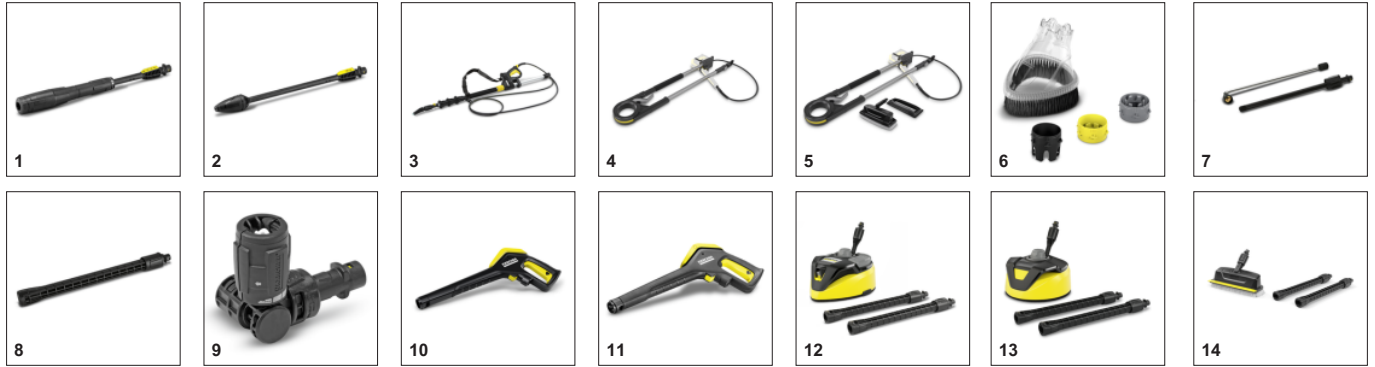

ΕΞΑΡΤΗΜΑΤΑ ΓΙΑ K5 POWER CONTROL 1.324-550.0

	Αριθμός παραγγελίας	Περιγραφή	
ΚΑΝΗ ΨΕΚΑΣΜΟΥ			
VP 145, Vario Power Jet για K 4-K 5	1 2.642-725.0	Κάνη ψεκασμού Vario Power για πλυστικά μηχανήματα υψηλής πίεσης κατηγορίας K 4-K 5. Συνεχώς ρυθμιζόμενη από δέσμη καθαριστικού χαμηλής πίεσης σε δέσμη υψηλής πίεσης με απλό στρίψιμο της κάνης ψεκασμού.	■
DB 145, Φυσητήρας Ρύπων για K 4-K 5	2 2.642-728.0	Φυσητήρας ρύπων με ισχυρό περιστροφικό ακροφύσιο Middle για πλυστικά μηχανήματα υψηλής πίεσης Kärcher κατηγορίας K 4 και K 5. Για ιδιαίτερα επίμονους ρύπους, όπως σε επιφάνειες με βρύα ή φθαρμένες επιφάνειες.	■
Τηλεσκοπική κάνη 4μ.	3 2.642-347.0	Τηλεσκοπική κάνη ψεκασμού (1,20 μ. – 4μ.) για τον εύκολο καθαρισμό επιφανειών σε μεγάλα ύψη. Κατάλληλη για τον καθαρισμό ψηλών παραθύρων, τοίχων και κάγκελων.	□
TLA 4 Τηλεσκοπική κάνη ψεκασμού	4 2.644-190.0	Απλό καθαρίσμα (σχεδόν) σε κάθε σημείο: Η τηλεσκοπική κάνη ψεκασμού φτάνει εύκολα σε δυσπρόσιτα σημεία χάρη στη ρυθμιζόμενη λαβή της που περιστρέφεται κατά 180 μοίρες.	□
Κιτ καθαρισμού προσώπων και γυάλινων επιφανειών	5 2.644-249.0	Σετ που περιλαμβάνει την τηλεσκοπική κάνη ψεκασμού TLA 4 και το εξάρτημα καθαρισμού προσώπων και γυάλινων επιφανειών. Για εύκολο καθαρισμό δυσπρόσιτων αντικειμένων όπως οι προσόψεις σπιτιών ή τα θερμοκήπια.	□
Προφυλακτήρας Πιτσιλισματος	6 2.642-706.0	Διάφανο προφυλακτήρας πιτσιλισματος για πλυστικά μηχανήματα υψηλής πίεσης Kärcher Κατηγορίας K 2 έως K 7. Ιδανικό για τον καθαρισμό γωνιών και ακμών.	□
Κάνη ψεκασμού υπό γωνία	7 2.638-817.0	Εξαιρετικά μακριά κάνη ψεκασμού, με γωνία, π.χ. για τον καθαρισμό υδρορροών οροφών. Για τα Καταναλωτικά Μηχανήματα Καθαρισμού Υψηλής Πίεσης της Kärcher.	□
Προέκταση κάνης 1 σημείου	8 2.643-240.0	Επεκτείνει την κάνη ψεκασμού κατά 0,4 m Για αποτελεσματικό καθαρισμό δυσπρόσιτων σημείων. Κατάλληλη για όλα τα εξαρτήματα Kärcher.	□
VP 180 S, Vario Power Jet Short 360° για K 2 – K 7	9 2.643-254.0	VP 180 S: Το Vario Power Jet Short 360° με την απεριόριστα μεταβλητή ρύθμιση πίεσης και τον ρυθμιζόμενο κατά 360° σύνδεσμο είναι ιδανικό για τον καθαρισμό δυσπρόσιτων σημείων.	□
ΠΙΣΤΟΛΙΑ ΜΕ ΣΚΑΝΔΑΛΗ			
Πιστόλι G 160 Q	10 2.644-327.0	Πιστόλι υψηλής πίεσης για πλυστικά Kärcher Power Control και Full Control στις κατηγορίες K 4 έως K 5. Εμφανίζει τα διαφορετικά στάδια πίεσης και τη λειτουργία απορρυπαντικού στην οθόνη.	■
Πιστόλι G 145	11 2.643-634.0	Πιστόλι υψηλής πίεσης με οθόνη LED όπου φαίνονται τα διάφορα στάδια πίεσης και η λειτουργία καθαρισμού. Με αντάπτορα Quick Connect. Για τα πλυστικά μηχανήματα Power Control και Full Control στις κατηγορίες K 4 έως K5.	□
ΚΑΘΑΡΙΣΤΙΚΑ ΣΚΛΗΡΩΝ ΕΠΙΦΑΝΕΙΩΝ			
Εξάρτημα καθαρισμού επιφανειών T 7 Plus T-Racer	12 2.644-074.0	Ακροφύσιο για κορυφαία καθαριστική ισχύ, ακόμα και σε γωνίες και κατά μήκος ακμών: Το εξάρτημα καθαρισμού επιφανειών T 7 Plus T-Racer με λειτουργία ξεβγάλματος – για αποτελεσματικό καθαρισμό μεγάλων επιφανειών χωρίς πιτσιλισμα.	□
T 5, ΕΞΑΡΤΗΜΑ ΚΑΘΑΡΙΣΜΟΥ ΤΟΙΧΩΝ ΚΑΙ ΔΑΠΕΔΩΝ T-Racer	13 2.644-084.0	Σχολαστικός καθαρισμός μεγάλων επιφανειών χωρίς πιτσιλισμα: Το μηχανήμα καθαρισμού τοίχων και δαπέδων T 5 T-Racer. Η ρυθμιζόμενη θέση του ακροφυσίου σημαίνει ότι το μηχανήμα καθαρισμού επιφανειών μπορεί να χρησιμοποιηθεί για τον καθαρισμό τόσο σκληρών όσο και ευαίσθητων επιφανειών.	□
Βούρτσα καθαρισμού ισχύος PS 30	14 2.644-123.0	Η βούρτσα καθαρισμού ισχύος PS 30. Ιδανική για σκαλιά και ακμές. Απομακρύνει αποτελεσματικά τους επίμονους ρύπους από διάφορες επιφάνειες.	□