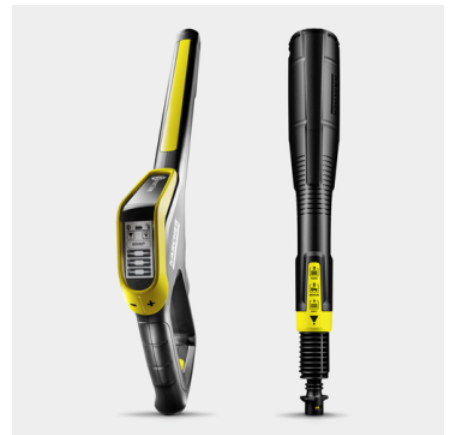

Εξοπλισμός

Πιστόλι ψεκασμού υψηλής πίεσης	G 180 Q Smart Control
Κάνη 3 σε 1	■
Εύκαμπτος σωλήνας υψηλής πίεσης	m 10
Ταχυσύνδεσμος ενσωματωμένος στο μηχάνημα	■
Εφαρμογή χημικού με	Σύστημα Plug 'n' Clean
Τηλεσκοπική λαβή	■
Υδρόψυκτο μοτέρ	■
Ενσωματωμένο φίλτρο νερού λεπτού πλέγματος	■
Αντάπτορας για μάνικα κήπου A3/4"	■
Συμβατότητα με Bluetooth	■

Πιστόλι ψεκασμού Smart Control και κάνη Jet 3 σε 1

- Πιστόλι ψεκασμού με οθόνη LCD και κουμπιά για ρύθμιση της πίεσης ή της δόσης του καθαριστικού.
- Το περιστρεφόμενο Multi Jet 3 σε 1 περιλαμβάνει τρία διαφορετικά ακροφύσια για εύκολη αλλαγή.
- Προσαρμογέας Quick Connect για εύκολη στερέωση του λάστιχου υψηλής πίεσης και των εξαρτημάτων.