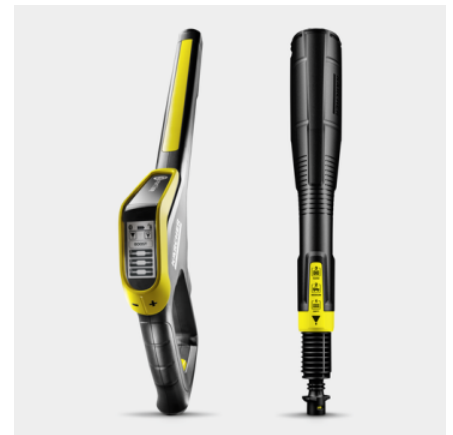

K5 PREMIUM SMART CONTROL

K 5 Premium Smart Control: πλυστικό με Bluetooth, σύμβουλο εφαρμογής μέσω mobile app, λειτουργία ενίσχυσης ισχύος, πιστόλι G 180 Q Smart Control, κάνη Jet 3 σε 1, τύλιξη λάστιχου.

Πιστόλι ψεκασμού Smart Control και κάνη Jet 3 σε 1

- Πιστόλι ψεκασμού με οθόνη LCD και κουμπιά για ρύθμιση της πίεσης ή της δόσης του καθαριστικού.
- Το περιστρεφόμενο Multi Jet 3 σε 1 περιλαμβάνει τρία διαφορετικά ακροφύσια για εύκολη αλλαγή.
- Προσαρμογέας Quick Connect για εύκολη στερέωση του λάστιχου υψηλής πίεσης και των εξαρτημάτων.