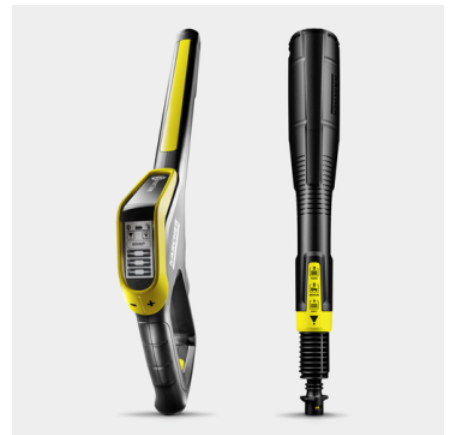

Πιστόλι ψεκασμού Smart Control και κάνη Jet 3 σε 1

- Πιστόλι ψεκασμού με οθόνη LCD και κουμπιά για ρύθμιση της πίεσης ή της δόσης του καθαριστικού.
- Το περιστρεφόμενο Multi Jet 3 σε 1 περιλαμβάνει τρία διαφορετικά ακροφύσια για εύκολη αλλαγή.
- Προσαρμογέας Quick Connect για εύκολη στερέωση του λάστιχου υψηλής πίεσης και των εξαρτημάτων.