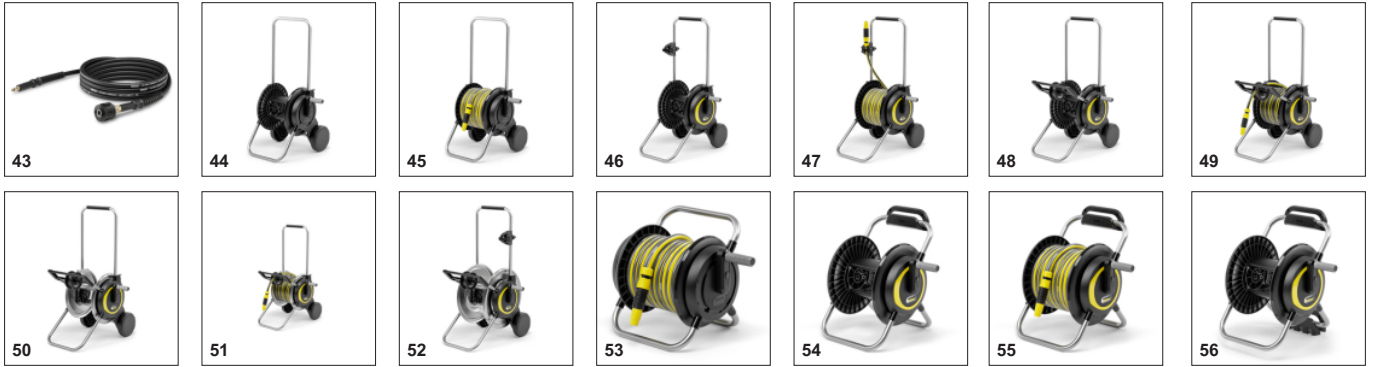

ΕΞΑΡΤΗΜΑΤΑ ΓΙΑ K 5 POWER CONTROL FLEX HOME&BRUSH ANNIVERSARY EDITION 1.324-709.0

	Αριθμός παραγγελίας	Περιγραφή	
ΣΩΛΗΝΕΣ			
Προέκταση σωλήνα Υ.Π: για συσκευές με το σύστημα Quick Connect			
Προέκταση σωλήνα ΥΠ (6 m) K3-K7	43	2.641-709.0	Σωλήνας προέκτασης υψηλής πίεσης για μεγαλύτερη ευελιξία. 6μ. στιβαρού εύκαμπτου σωλήνα κατηγορίας DN 8 για αντοχή. Για την σειρά K2 – K7 από το 2008 με ταχυσύνδεσμο.
ΑΠΟΘΗΚΕΥΣΗ ΛΑΣΤΙΧΟΥ ΚΑΙ ΤΡΟΛΕΙ ΛΑΣΤΙΧΟΥ			
Hose trolley HT 2	44	2.645-361.0	☐
Hose trolley HT 2.20 Set	45	2.645-362.0	☐
Hose trolley HT 3	46	2.645-363.0	☐
Hose trolley HT 3.20 Set	47	2.645-364.0	☐
Hose trolley HT 4	48	2.645-365.0	☐
Hose trolley HT 4.20 Set	49	2.645-366.0	☐
Hose trolley HT 5 M	50	2.645-367.0	☐
Hose trolley HT 5.20 M Set	51	2.645-368.0	☐
Hose trolley HT 6 M	52	2.645-369.0	☐
Hose reel HR 2.10 Set	53	2.645-370.0	☐
Hose reel HR 3	54	2.645-371.0	☐
Wall-mounted hose reel HR 3.20 Set	55	2.645-372.0	☐
Hose reel HR 4	56	2.645-373.0	☐

☐ Διαθέσιμα εξαρτήματα