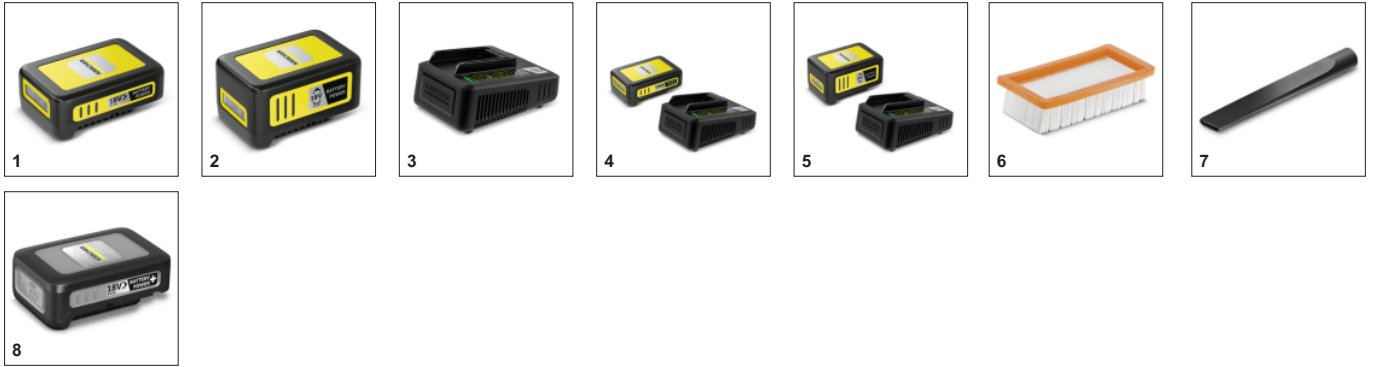

ΕΞΑΡΤΗΜΑΤΑ ΓΙΑ AD 2 BATTERY SET 1.348-301.0

	Αριθμός παραγγελίας	Περιγραφή	
ΜΠΑΤΑΡΙΕΣ			
Μπαταρία Battery Power 18V / 2,5Ah *INT	1 2.445-034.0	Μπαταρία 18 V/2,5 Ah Kärcher Battery Power με καινοτόμο τεχνολογία πραγματικού χρόνου (Real Time Technology) συμπεριλαμβανομένης της οθόνης LCD με ένδειξη στάθμης μπαταρίας. Κατάλληλη για χρήση σε όλες τις συσκευές της πλατφόρμας μπαταριών 18 V Kärcher.	☒
Μπαταρία Battery Power 18V / 5,0Ah *INT	2 2.445-035.0	Μπαταρία 18 V/5,0 Ah Kärcher Battery Power με καινοτόμο τεχνολογία πραγματικού χρόνου (Real Time Technology) συμπεριλαμβανομένης της οθόνης LCD με ένδειξη στάθμης μπαταρίας. Κατάλληλη για χρήση σε όλες τις συσκευές της πλατφόρμας μπαταριών 18 V Kärcher.	☐
ΦΟΡΤΙΣΤΕΣ ΜΠΑΤΑΡΙΩΝ			
Φορτιστής ταχείας φόρτισης Battery Power 18 V	3 2.445-032.0	Ο φορτιστής ταχείας φόρτισης φορτίζει την ανταλλάξιμη μπαταρία 18 V/2,5 Ah Battery Power της Kärcher στο 80% μέσα σε μόλις 44 λεπτά και μπορεί να χρησιμοποιηθεί σε όλες τις μπαταρίες της πλατφόρμας μπαταριών 18 V της Kärcher.	☐
STARTERKIT ΜΠΑΤΑΡΙΩΝ ΚΑΙ ΦΟΡΤΙΣΤΕΣ ΜΠΑΤΑΡΙΩΝ			
Σετ μπαταρίας & ταχυφορτιστή Battery Power 18V / 2,5Ah *EU	4 2.445-062.0	Το σετ μπαταρίας & ταχυφορτιστή Battery Power 18/25 περιλαμβάνει την μπαταρία 18V / 2,5Ah Battery Power με καινοτόμο τεχνολογία πραγματικού χρόνου (Real Time Technology) και τον φορτιστή ταχείας φόρτισης μπαταριών 18 V. Για όλες τις συσκευές στην πλατφόρμα μπαταριών 18 V της Kärcher.	☐
Σετ μπαταρίας & ταχυφορτιστή Battery Power 18V / 5,0Ah *EU	5 2.445-063.0	Περιλαμβάνεται η μπαταρία 18V / 5,0Ah Kärcher Battery Power και ο φορτιστής ταχείας φόρτισης μπαταριών 18 V. Το σετ μπαταρίας & ταχυφορτιστή Battery Power 18/50 για χρήση σε όλες τις συσκευές στην πλατφόρμα μπαταριών 18 V της Kärcher.	☐
ΗΛΕΚΤΡΙΚΕΣ ΣΚΟΥΠΕΣ			
Φίλτρο			
Κατάλληλο για όλες τις ηλεκτρικές σκούπες στάχτης και ξηρής σκόνης Kärcher	6 6.415-953.0	Σπιβαρό, πλατύ φίλτρο ειδικά για ηλεκτρικές σκούπες στάχτης και ξηρής σκόνης. Για μόνιμη δύναμη καθαρισμού.	☒
Ακροφύσια			
Ακροφύσιο μεγάλου μήκους	7 2.863-307.0	Ακροφύσιο μεγάλου μήκους (350 mm) από φλογεπιβραδυντικό υλικό για την αναρρόφηση κρύας στάχτης. Κατάλληλο για όλες τις οικιακές σκούπες στάχτης και ξηρής αναρρόφησης Kärcher.	☐
ΜΠΑΤΑΡΙΕΣ			
Battery Power+ 18/30	8 2.445-042.0	Τεχνολογία πραγματικού χρόνου (Real Time Technology) μέσω οθόνης LCD: Εξαιρετικά ισχυρή μπαταρία ιόντων λιθίου Battery Power+ 18 V. Μεγάλος χρόνος λειτουργίας χάρη στη χωρητικότητα 3,0 Ah. Με παρακολούθηση τάσης και βαθμό προστασίας IPX5.	☐

■ Περιλαμβάνεται στη συσκευασία □ Διαθέσιμα εξαρτήματα ○ Προϊόντα καθαρισμού.