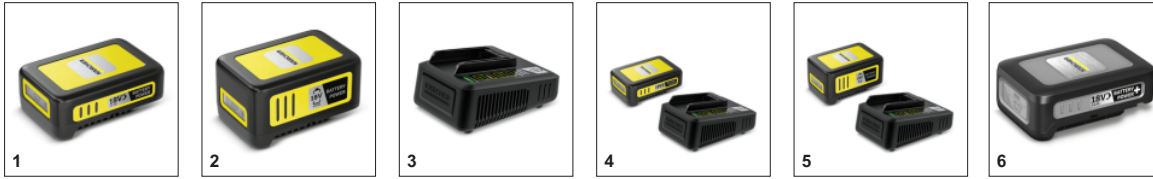

ΕΞΑΡΤΗΜΑΤΑ ΓΙΑ TLO 18-32 1.444-020.0

	Αριθμός παραγγελίας	Περιγραφή	
ΜΠΑΤΑΡΙΕΣ			
Μπαταρία Battery Power 18V / 2,5Ah *INT	1 2.445-034.0	Μπαταρία 18 V/2,5 Ah Kärcher Battery Power με καινοτόμο τεχνολογία πραγματικού χρόνου (Real Time Technology) συμπεριλαμβανομένης της οθόνης LCD με ένδειξη στάθμης μπαταρίας. Κατάλληλη για χρήση σε όλες τις συσκευές της πλατφόρμας μπαταριών 18 V Kärcher.	☐
Μπαταρία Battery Power 18V / 5,0Ah *INT	2 2.445-035.0	Μπαταρία 18 V/5,0 Ah Kärcher Battery Power με καινοτόμο τεχνολογία πραγματικού χρόνου (Real Time Technology) συμπεριλαμβανομένης της οθόνης LCD με ένδειξη στάθμης μπαταρίας. Κατάλληλη για χρήση σε όλες τις συσκευές της πλατφόρμας μπαταριών 18 V Kärcher.	☐
ΦΟΡΤΙΣΤΕΣ ΜΠΑΤΑΡΙΩΝ			
Φορτιστής ταχείας φόρτισης Battery Power 18 V	3 2.445-032.0	Ο φορτιστής ταχείας φόρτισης φορτίζει την ανταλλάξιμη μπαταρία 18 V/2,5 Ah Battery Power της Kärcher στο 80% μέσα σε μόλις 44 λεπτά και μπορεί να χρησιμοποιηθεί σε όλες τις μπαταρίες της πλατφόρμας μπαταριών 18 V της Kärcher.	☐
STARTERKIT ΜΠΑΤΑΡΙΩΝ ΚΑΙ ΦΟΡΤΙΣΤΕΣ ΜΠΑΤΑΡΙΩΝ			
Σετ μπαταρίας & ταχυφορτιστή Battery Power 18V / 2,5Ah *EU	4 2.445-062.0	Το σετ μπαταρίας & ταχυφορτιστή Battery Power 18/25 περιλαμβάνει την μπαταρία 18V / 2,5Ah Battery Power με καινοτόμο τεχνολογία πραγματικού χρόνου (Real Time Technology) και τον φορτιστή ταχείας φόρτισης μπαταριών 18 V. Για όλες τις συσκευές στην πλατφόρμα μπαταριών 18 V της Kärcher.	☐
Σετ μπαταρίας & ταχυφορτιστή Battery Power 18V / 5,0Ah *EU	5 2.445-063.0	Περιλαμβάνεται η μπαταρία 18V / 5,0Ah Kärcher Battery Power και ο φορτιστής ταχείας φόρτισης μπαταριών 18 V. Το σετ μπαταρίας & ταχυφορτιστή Battery Power 18/50 για χρήση σε όλες τις συσκευές στην πλατφόρμα μπαταριών 18 V της Kärcher.	☐
ΜΠΑΤΑΡΙΕΣ			
Battery Power+ 18/30	6 2.445-042.0	Τεχνολογία πραγματικού χρόνου (Real Time Technology) μέσω οθόνης LCD: Εξαιρετικά ισχυρή μπαταρία ιόντων λιθίου Battery Power+ 18 V. Μεγάλος χρόνος λειτουργίας χάρη στη χωρητικότητα 3,0 Ah. Με παρακολούθηση τάσης και βαθμό προστασίας IPX5.	☐

■ Περιλαμβάνεται στη συσκευασία   ☐ Διαθέσιμα εξαρτήματα   ☐ Προϊόντα καθαρισμού.