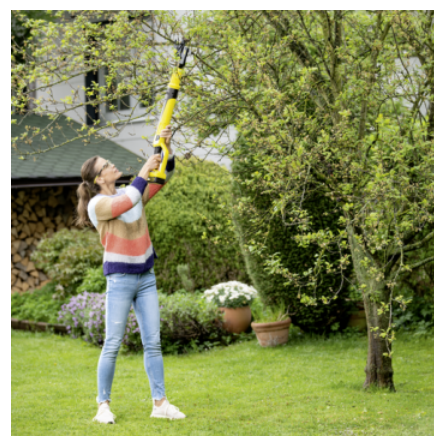

TLO 18-32

Το μπαταριοκίνητο κλαδευτήρι δέντρων και η υψηλής ποιότητας λεπίδα τύπου bypass κόβει κλαδιά με διάμετρο μέχρι 3 εκατοστά αβίαστα χωρίς δύναμη. Η μπαταρία και ο φορτιστής δεν περιλαμβάνονται στη συσκευή.

Εξοπλισμός

Παραλλαγή	Δεν περιλαμβάνεται μπαταρία και φορτιστής
Λαβή	Άκαμπτο, ενιαίο κοντάρι
Τύπος λεπίδας κοπής	Τύπου bypass
Γάντζος κλαδιών	■

■ Περιλαμβάνεται στη συσκευασία

* Ø κλαδιά: 3 cm

Πλατφόρμα μπαταρίας Kärcher 18 V

- Συσσκευή με δυνατότητα τροφοδότησης από οποιαδήποτε μπαταρία της πλατφόρμας μπαταριών 18V Battery Power της Kärcher.

Λεπίδα τύπου bypass

- Κοψίματα με ιδιαίτερη ακρίβεια χωρίς να χρειάζεται δύναμη.

Εκτεταμένη κάλυψη