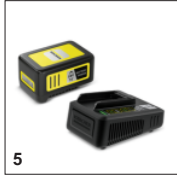

Λεπίδα ακονισμένη με διαμάντι

- Η λεπίδα εξασφαλίζει ένα ακριβές αποτέλεσμα κοπής.

Εργονομικός σχεδιασμός λαβής

- Για ευχάριστη και ασφαλή συγκράτηση κατά τη διάρκεια μακρύτερων περιόδων εργασίας.

ΕΞΑΡΤΗΜΑΤΑ ΓΙΑ ΗGE 18-45 BATTERY 1.444-230.0