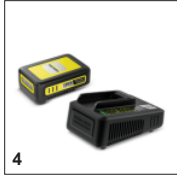

Λεπίδα ακονισμένη με διαμάντι

- Η λεπίδα εξασφαλίζει ένα ακριβές αποτέλεσμα κοπής.

Εργονομικός σχεδιασμός λαβής

- Για ευχάριστη και ασφαλή συγκράτηση κατά τη διάρκεια μακρύτερων περιόδων εργασίας.

ΕΞΑΡΤΗΜΑΤΑ ΓΙΑ ΗGE 18-45 BATTERY 1.444-230.0