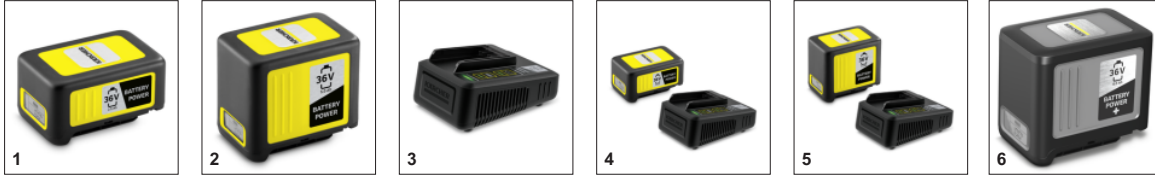

ΕΞΑΡΤΗΜΑΤΑ ΓΙΑ ΗGE 36-60 SET 1.444-251.0

	Αριθμός παραγγελίας	Περιγραφή	
ΜΠΑΤΑΡΙΕΣ			
Μπαταρία Battery Power 36V / 2,5Ah *INT	1 2.445-030.0	Μπαταρία 36 V/2,5 Ah Kärcher Battery Power με καινοτόμο τεχνολογία πραγματικού χρόνου (Real Time Technology) συμπεριλαμβανομένης της οθόνης LCD με ένδειξη στάθμης μπαταρίας. Κατάλληλη για χρήση σε όλες τις συσκευές της πλατφόρμας μπαταριών 36 V Kärcher.	☒
Μπαταρία Battery Power 36V / 5,0Ah *INT	2 2.445-031.0	Μπαταρία 36 V/5,0 Ah Battery Power με καινοτόμο τεχνολογία πραγματικού χρόνου (Real Time Technology) συμπεριλαμβανομένης της οθόνης LCD με ένδειξη στάθμης μπαταρίας. Κατάλληλη για όλες τις συσκευές με μπαταρία οι οποίες ανήκουν στην πλατφόρμα μπαταριών 36V της Kärcher.	☐
ΦΟΡΤΙΣΤΕΣ ΜΠΑΤΑΡΙΩΝ			
Φορτιστής ταχείας φόρτισης Battery Power 36 V	3 2.445-033.0	Με τον φορτιστή ταχείας φόρτισης, η αναλλάξιμη μπαταρία 36 V/2,5 Ah μπορεί να φορτιστεί στο 80% σε μόλις 48 λεπτά. Κατάλληλος και για όλες τις άλλες μπαταρίες της πλατφόρμας μπαταριών 36 V Kärcher.	☒
STARTERKIT ΜΠΑΤΑΡΙΩΝ ΚΑΙ ΦΟΡΤΙΣΤΕΣ ΜΠΑΤΑΡΙΩΝ			
Σετ μπαταρίας & ταχυφορτιστή Battery Power 36V / 2,5Ah *EU	4 2.445-064.0	Το σετ μπαταρίας & ταχυφορτιστή Battery Power 36/25, περιλαμβάνει την μπαταρία 36V / 2,5Ah Battery Power και τον φορτιστή ταχείας φόρτισης μπαταριών 36 V. Για όλες τις συσκευές με την πλατφόρμα μπαταριών 36 V της Kärcher.	☐
Σετ μπαταρίας & ταχυφορτιστή Battery Power 36V / 5,0Ah *EU	5 2.445-065.0	Το σετ μπαταρίας & ταχυφορτιστή Battery Power 36/50, περιλαμβάνει την μπαταρία 36V / 5,0Ah Battery Power και τον φορτιστή ταχείας φόρτισης μπαταριών 36 V. Κατάλληλη για χρήση σε όλες τις συσκευές στην πλατφόρμα μπαταριών 36 V Kärcher.	☐
ΜΠΑΤΑΡΙΕΣ			
Battery Power+ 36/60	6 2.042-022.0	Εξαιρετικά ισχυρή μπαταρία ιόντων λιθίου Battery Power+ 36 V με χωρητικότητα 6,0 Ah για μεγάλο χρόνο λειτουργίας. Με καινοτόμο τεχνολογία πραγματικού χρόνου (Real Time Technology) μέσω οθόνης LCD και παρακολούθηση τάσης.	☐

☒ Περιλαμβάνεται στη συσκευασία
☐ Διαθέσιμα εξαρτήματα
☐ Προϊόντα καθαρισμού.