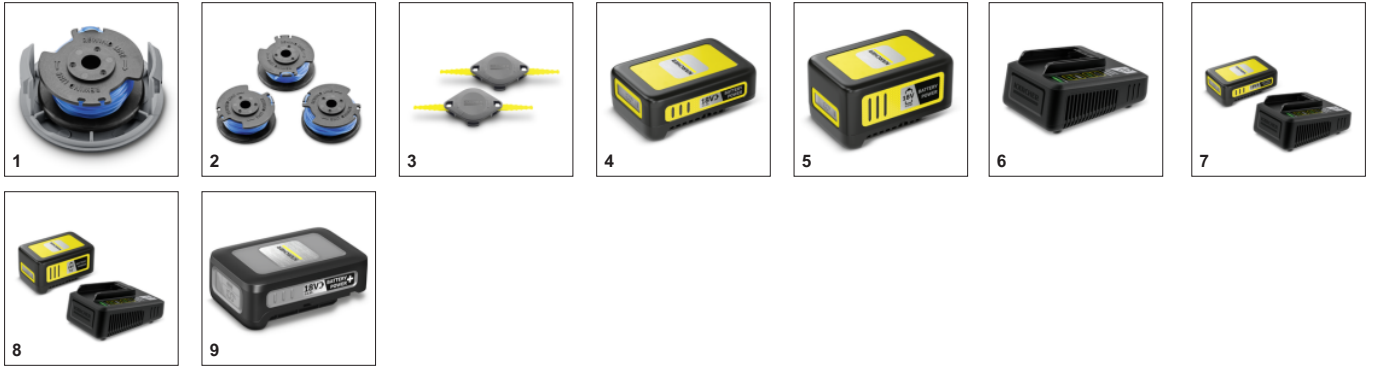

Κοπή άκρων

- Περιστρεφόμενη κεφαλή κοπής για καθαρά άκρα γκαζόν κατά μήκος σε βεράντες και μονοπάτια.

Ελαφρύ

- Το μικρό βάρος της συσκευής παίρνει τη σκληρή δουλειά από το κόψιμο του γκαζόν.

ΕΞΑΡΤΗΜΑΤΑ ΓΙΑ LTR 18-25 BATTERY 1.444-300.0