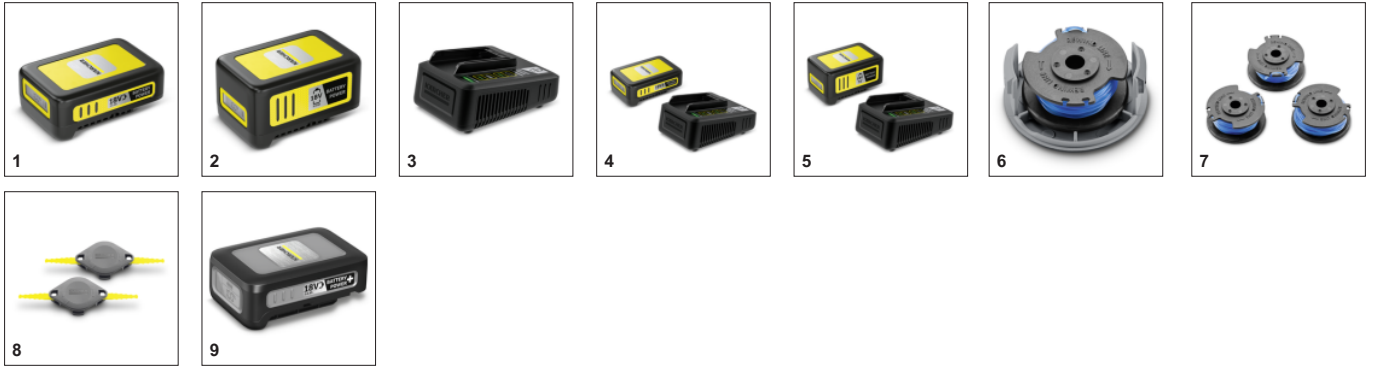

ΕΞΑΡΤΗΜΑΤΑ ΓΙΑ LTR 18-25 BATTERY SET 1.444-301.0

	Αριθμός παραγγελίας	Περιγραφή	
ΜΠΑΤΑΡΙΕΣ			
Μπαταρία Battery Power 18V / 2,5Ah *INT	1 2.445-034.0	Μπαταρία 18 V/2,5 Ah Kärcher Battery Power με καινοτόμο τεχνολογία πραγματικού χρόνου (Real Time Technology) συμπεριλαμβανομένης της οθόνης LCD με ένδειξη στάθμης μπαταρίας. Κατάλληλη για χρήση σε όλες τις συσκευές της πλατφόρμας μπαταριών 18 V Kärcher.	☒
Μπαταρία Battery Power 18V / 5,0Ah *INT	2 2.445-035.0	Μπαταρία 18 V/5,0 Ah Kärcher Battery Power με καινοτόμο τεχνολογία πραγματικού χρόνου (Real Time Technology) συμπεριλαμβανομένης της οθόνης LCD με ένδειξη στάθμης μπαταρίας. Κατάλληλη για χρήση σε όλες τις συσκευές της πλατφόρμας μπαταριών 18 V Kärcher.	☐
ΦΟΡΤΙΣΤΕΣ ΜΠΑΤΑΡΙΩΝ			
Φορτιστής ταχείας φόρτισης Battery Power 18 V	3 2.445-032.0	Ο φορτιστής ταχείας φόρτισης φορτίζει την ανταλλάξιμη μπαταρία 18 V/2,5 Ah Battery Power της Kärcher στο 80% μέσα σε μόλις 44 λεπτά και μπορεί να χρησιμοποιηθεί σε όλες τις μπαταρίες της πλατφόρμας μπαταριών 18 V της Kärcher.	☐
STARTERKIT ΜΠΑΤΑΡΙΩΝ ΚΑΙ ΦΟΡΤΙΣΤΕΣ ΜΠΑΤΑΡΙΩΝ			
Σετ μπαταρίας & ταχυφορτιστή Battery Power 18V / 2,5Ah *EU	4 2.445-062.0	Το σετ μπαταρίας & ταχυφορτιστή Battery Power 18/25 περιλαμβάνει την μπαταρία 18V / 2,5Ah Battery Power με καινοτόμο τεχνολογία πραγματικού χρόνου (Real Time Technology) και τον φορτιστή ταχείας φόρτισης μπαταριών 18 V. Για όλες τις συσκευές στην πλατφόρμα μπαταριών 18 V της Kärcher.	☐
Σετ μπαταρίας & ταχυφορτιστή Battery Power 18V / 5,0Ah *EU	5 2.445-063.0	Περιλαμβάνεται η μπαταρία 18V / 5,0Ah Kärcher Battery Power και ο φορτιστής ταχείας φόρτισης μπαταριών 18 V. Το σετ μπαταρίας & ταχυφορτιστή Battery Power 18/50 για χρήση σε όλες τις συσκευές στην πλατφόρμα μπαταριών 18 V της Kärcher.	☐
ΧΟΡΤΟΚΟΠΤΙΚΟ ΜΠΑΤΑΡΙΑΣ			
Καρούλι μεσινέζας LTR 18 Battery	6 2.444-014.0	Το καρούλι με το πρακτικό καπάκι και η στριφτή μεσινέζα εξασφαλίζουν καλά αποτελέσματα σε δυσπρόσιτους χώρους. Κατάλληλο για όλα τα χορτοκοπτικά μεσινέζας 18 V Kärcher Battery Power.	☒
Καρούλι μεσινέζας LTR 18 Battery (πακέτα με 3 τμχ)	7 2.444-016.0	Το καρούλι και η στριφτή μεσινέζα εξασφαλίζουν καλά αποτελέσματα σε δυσπρόσιτους χώρους. Κατάλληλο για όλα τα χορτοκοπτικά μεσινέζας 18 V Kärcher Battery Power.	☐
Λεπίδα κοπής για το LTR Battery (πακέτο 2 τμχ)	8 2.444-022.0	Ο κήπος σας διαθέτει πολλά σημεία με ανεξέλεγκτη βλάστηση; Σίγουρα θα απαλλαγείτε από αυτά, εάν χρησιμοποιήσετε το χορτοκοπτικό με διπλή λεπίδα!	☐
ΜΠΑΤΑΡΙΕΣ			
Battery Power+ 18/30	9 2.445-042.0	Τεχνολογία πραγματικού χρόνου (Real Time Technology) μέσω οθόνης LCD: Εξαιρετικά ισχυρή μπαταρία ιόντων λιθίου Battery Power+ 18 V. Μεγάλος χρόνος λειτουργίας χάρη στη χωρητικότητα 3,0 Ah. Με παρακολούθηση τάσης και βαθμό προστασίας IPX5.	☐

■ Περιλαμβάνεται στη συσκευασία □ Διαθέσιμα εξαρτήματα ○ Προϊόντα καθαρισμού.