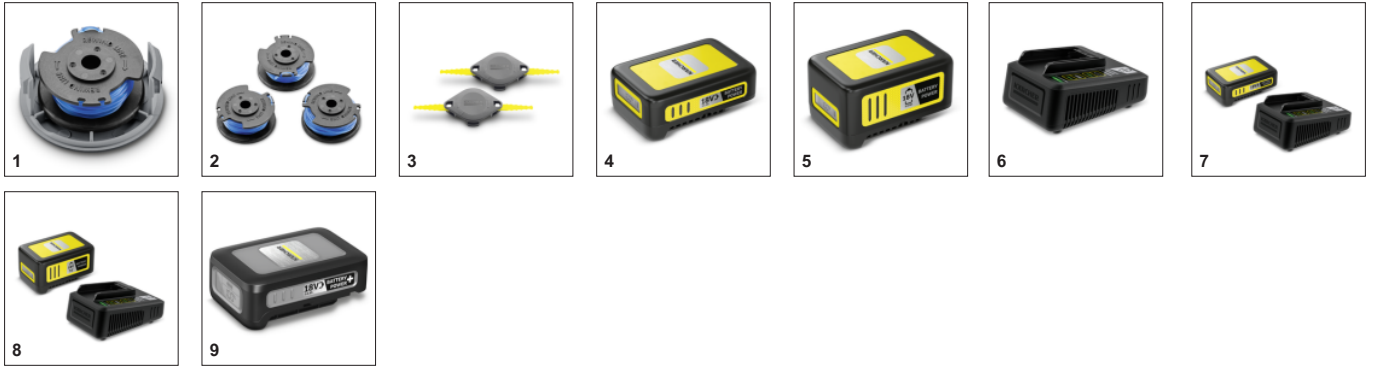

ΕΞΑΡΤΗΜΑΤΑ ΓΙΑ LTR 18-30 BATTERY 1.444-310.0

	Αριθμός παραγγελίας	Περιγραφή	
ΧΟΡΤΟΚΟΠΤΙΚΟ ΜΠΑΤΑΡΙΑΣ			
Καρούλι μεσινέζας LTR 18 Battery	1 2.444-014.0	Το καρούλι με το πρακτικό καπάκι και η στριφτή μεσινέζα εξασφαλίζουν καλά αποτελέσματα σε δυσπρόσιτους χώρους. Κατάλληλο για όλα τα χορτοκοπτικά μεσινέζας 18 V Kärcher Battery Power.	☒
Καρούλι μεσινέζας LTR 18 Battery (πακέτο με 3 τμχ)	2 2.444-016.0	Το καρούλι και η στριφτή μεσινέζα εξασφαλίζουν καλά αποτελέσματα σε δυσπρόσιτους χώρους. Κατάλληλο για όλα τα χορτοκοπτικά μεσινέζας 18 V Kärcher Battery Power.	☐
Λεπίδα κοπής για το LTR Battery (πακέτο 2 τμχ)	3 2.444-022.0	Ο κήπος σας διαθέτει πολλά σημεία με ανεξέλεγκτη βλάστηση; Σίγουρα θα απαλλαγείτε από αυτά, εάν χρησιμοποιήσετε το χορτοκοπτικό με διπλή λεπίδα!	☐
ΜΠΑΤΑΡΙΑΣ			
Μπαταρία Battery Power 18V / 2,5Ah *INT	4 2.445-034.0	Μπαταρία 18 V/2,5 Ah Kärcher Battery Power με καινοτόμο τεχνολογία πραγματικού χρόνου (Real Time Technology) συμπεριλαμβανομένης της οθόνης LCD με ένδειξη στάθμης μπαταρίας. Κατάλληλη για χρήση σε όλες τις συσκευές της πλατφόρμας μπαταριών 18 V Kärcher.	☐
Μπαταρία Battery Power 18V / 5,0Ah *INT	5 2.445-035.0	Μπαταρία 18 V/5,0 Ah Kärcher Battery Power με καινοτόμο τεχνολογία πραγματικού χρόνου (Real Time Technology) συμπεριλαμβανομένης της οθόνης LCD με ένδειξη στάθμης μπαταρίας. Κατάλληλη για χρήση σε όλες τις συσκευές της πλατφόρμας μπαταριών 18 V Kärcher.	☐
ΦΟΡΤΙΣΤΕΣ ΜΠΑΤΑΡΙΩΝ			
Φορτιστής ταχείας φόρτισης Battery Power 18 V	6 2.445-032.0	Ο φορτιστής ταχείας φόρτισης φορτίζει την ανταλλάξιμη μπαταρία 18 V/2,5 Ah Battery Power της Kärcher στο 80% μέσα σε μόλις 44 λεπτά και μπορεί να χρησιμοποιηθεί σε όλες τις μπαταρίες της πλατφόρμας μπαταριών 18 V της Kärcher.	☐
STARTERKIT ΜΠΑΤΑΡΙΩΝ ΚΑΙ ΦΟΡΤΙΣΤΕΣ ΜΠΑΤΑΡΙΩΝ			
Σετ μπαταρίας & ταχυφορτιστή Battery Power 18V / 2,5Ah *EU	7 2.445-062.0	Το σετ μπαταρίας & ταχυφορτιστή Battery Power 18/25 περιλαμβάνει την μπαταρία 18V / 2,5Ah Battery Power με καινοτόμο τεχνολογία πραγματικού χρόνου (Real Time Technology) και τον φορτιστή ταχείας φόρτισης μπαταριών 18 V. Για όλες τις συσκευές στην πλατφόρμα μπαταριών 18 V της Kärcher.	☐
Σετ μπαταρίας & ταχυφορτιστή Battery Power 18V / 5,0Ah *EU	8 2.445-063.0	Περιλαμβάνεται η μπαταρία 18V / 5,0Ah Kärcher Battery Power και ο φορτιστής ταχείας φόρτισης μπαταριών 18 V: Το σετ μπαταρίας & ταχυφορτιστή Battery Power 18/50 για χρήση σε όλες τις συσκευές στην πλατφόρμα μπαταριών 18 V της Kärcher.	☐
ΜΠΑΤΑΡΙΑΣ			
Battery Power+ 18/30	9 2.445-042.0	Τεχνολογία πραγματικού χρόνου (Real Time Technology) μέσω οθόνης LCD: Εξαιρετικά ισχυρή μπαταρία ιόντων λιθίου Battery Power+ 18 V. Μεγάλος χρόνος λειτουργίας χάρη στη χωρητικότητα 3,0 Ah. Με παρακολούθηση τάσης και βαθμό προστασίας IPX5.	☐

■ Περιλαμβάνεται στη συσκευασία   □ Διαθέσιμα εξαρτήματα   ○ Προϊόντα καθαρισμού.