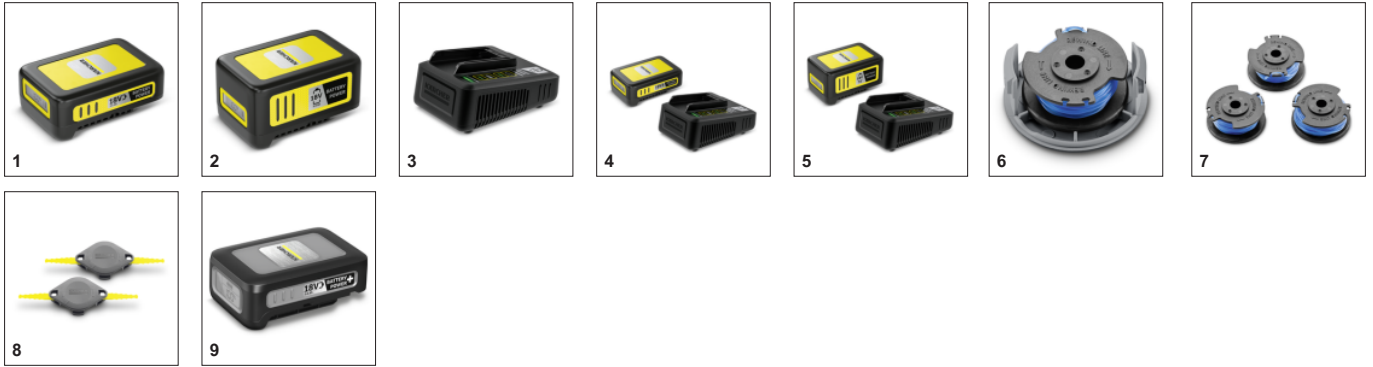

ΕΞΑΡΤΗΜΑΤΑ ΓΙΑ LTR 18-30 SET 1.444-311.0

	Αριθμός παραγγελίας	Περιγραφή	
ΜΠΑΤΑΡΙΕΣ			
Μπαταρία Battery Power 18V / 2,5Ah *INT	1 2.445-034.0	Μπαταρία 18 V/2,5 Ah Kärcher Battery Power με καινοτόμο τεχνολογία πραγματικού χρόνου (Real Time Technology) συμπεριλαμβανομένης της οθόνης LCD με ένδειξη στάθμης μπαταρίας. Κατάλληλη για χρήση σε όλες τις συσκευές της πλατφόρμας μπαταριών 18 V Kärcher.	☒
Μπαταρία Battery Power 18V / 5,0Ah *INT	2 2.445-035.0	Μπαταρία 18 V/5,0 Ah Kärcher Battery Power με καινοτόμο τεχνολογία πραγματικού χρόνου (Real Time Technology) συμπεριλαμβανομένης της οθόνης LCD με ένδειξη στάθμης μπαταρίας. Κατάλληλη για χρήση σε όλες τις συσκευές της πλατφόρμας μπαταριών 18 V Kärcher.	☐
ΦΟΡΤΙΣΤΕΣ ΜΠΑΤΑΡΙΩΝ			
Φορτιστής ταχείας φόρτισης Battery Power 18 V	3 2.445-032.0	Ο φορτιστής ταχείας φόρτισης φορτίζει την ανταλλάξιμη μπαταρία 18 V/2,5 Ah Battery Power της Kärcher στο 80% μέσα σε μόλις 44 λεπτά και μπορεί να χρησιμοποιηθεί σε όλες τις μπαταρίες της πλατφόρμας μπαταριών 18 V της Kärcher.	☒
STARTERKIT ΜΠΑΤΑΡΙΩΝ ΚΑΙ ΦΟΡΤΙΣΤΕΣ ΜΠΑΤΑΡΙΩΝ			
Σετ μπαταρίας & ταχυφορτιστή Battery Power 18V / 2,5Ah *EU	4 2.445-062.0	Το σετ μπαταρίας & ταχυφορτιστή Battery Power 18/25 περιλαμβάνει την μπαταρία 18V / 2,5Ah Battery Power με καινοτόμο τεχνολογία πραγματικού χρόνου (Real Time Technology) και τον φορτιστή ταχείας φόρτισης μπαταριών 18 V. Για όλες τις συσκευές στην πλατφόρμα μπαταριών 18 V της Kärcher.	☐
Σετ μπαταρίας & ταχυφορτιστή Battery Power 18V / 5,0Ah *EU	5 2.445-063.0	Περιλαμβάνεται η μπαταρία 18V / 5,0Ah Kärcher Battery Power και ο φορτιστής ταχείας φόρτισης μπαταριών 18 V. Το σετ μπαταρίας & ταχυφορτιστή Battery Power 18/50 για χρήση σε όλες τις συσκευές στην πλατφόρμα μπαταριών 18 V της Kärcher.	☐
ΧΟΡΤΟΚΟΠΤΙΚΟ ΜΠΑΤΑΡΙΑΣ			
Καρούλι μεσινέζας LTR 18 Battery	6 2.444-014.0	Το καρούλι με το πρακτικό καπάκι και η στριφτή μεσινέζα εξασφαλίζουν καλά αποτελέσματα σε δυσπρόσιτους χώρους. Κατάλληλο για όλα τα χορτοκοπτικά μεσινέζας 18 V Kärcher Battery Power.	☒
Καρούλι μεσινέζας LTR 18 Battery (πακέτα με 3 τμχ)	7 2.444-016.0	Το καρούλι και η στριφτή μεσινέζα εξασφαλίζουν καλά αποτελέσματα σε δυσπρόσιτους χώρους. Κατάλληλο για όλα τα χορτοκοπτικά μεσινέζας 18 V Kärcher Battery Power.	☐
Λεπίδα κοπής για το LTR Battery (πακέτο 2 τμχ)	8 2.444-022.0	Ο κήπος σας διαθέτει πολλά σημεία με ανεξέλεγκτη βλάστηση; Σίγουρα θα απαλλαγείτε από αυτά, εάν χρησιμοποιήσετε το χορτοκοπτικό με διπλή λεπίδα!	☐
ΜΠΑΤΑΡΙΕΣ			
Battery Power+ 18/30	9 2.445-042.0	Τεχνολογία πραγματικού χρόνου (Real Time Technology) μέσω οθόνης LCD: Εξαιρετικά ισχυρή μπαταρία ιόντων λιθίου Battery Power+ 18 V. Μεγάλος χρόνος λειτουργίας χάρη στη χωρητικότητα 3,0 Ah. Με παρακολούθηση τάσης και βαθμό προστασίας IPX5.	☐

■ Περιλαμβάνεται στη συσκευασία   □ Διαθέσιμα εξαρτήματα   ○ Προϊόντα καθαρισμού.