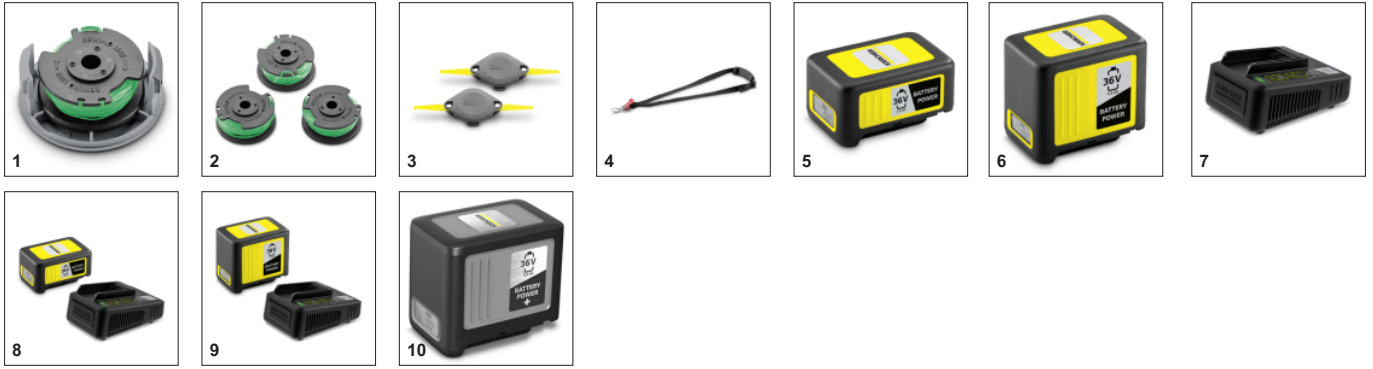

ΕΞΑΡΤΗΜΑΤΑ ΓΙΑ LTR 36-33 1.444-350.0

	Αριθμός παραγγελίας	Περιγραφή	
ΧΟΡΤΟΚΟΠΤΙΚΟ ΜΠΑΤΑΡΙΔΣ			
Καρούλι μεσινέζας LTR 36 Battery	1 2.444-015.0	Με την στριφτή μεσινέζα και την αυτόματη παροχή νήματος του καρούλιου με καπάκι, το χορτοκοπτικό μεσινέζας με μπαταρία 36V είναι το τέλειο εργαλείο εργασίας για δυσπρόσιτους χώρους στον κήπο	☒
Καρούλι μεσινέζας LTR 36 Battery (πακέτο με 3 τμχ)	2 2.444-017.0	Το καρούλι και η στριφτή μεσινέζα εξασφαλίζουν καλά αποτελέσματα σε δυσπρόσιτους χώρους. Κατάλληλο για όλα τα χορτοκοπτικά μεσινέζας 36 V Kärcher Battery Power.	☐
Λεπίδα κοπής για το LTR Battery (πακέτο 2 τμχ)	3 2.444-022.0	Ο κήπος σας διαθέτει πολλά σημεία με ανεξέλεγκτη βλάστηση; Σίγουρα θα απαλλαγείτε από αυτά, εάν χρησιμοποιήσετε το χορτοκοπτικό με διπλή λεπίδα!	☐
ACCESSORIES GARDEN TOOLS GENERAL			
Ιμάντας ώμου	4 2.445-242.0	Μειώστε το βάρος με τον άνετο και εργονομικό ιμάντα ώμου. Συμβατός με πολλά από τα μπαταριοκίνητα εργαλεία κήπου της Kärcher.	☒
ΜΠΑΤΑΡΙΔΣ			
Μπαταρία Battery Power 36V / 2,5Ah *INT	5 2.445-030.0	Μπαταρία 36 V/2,5 Ah Kärcher Battery Power με καινοτόμο τεχνολογία πραγματικού χρόνου (Real Time Technology) συμπεριλαμβανομένης της οθόνης LCD με ένδειξη στάθμης μπαταρίας. Κατάλληλη για χρήση σε όλες τις συσκευές της πλατφόρμας μπαταριών 36 V Kärcher.	☐
Μπαταρία Battery Power 36V / 5,0Ah *INT	6 2.445-031.0	Μπαταρία 36 V/5,0 Ah Battery Power με καινοτόμο τεχνολογία πραγματικού χρόνου (Real Time Technology) συμπεριλαμβανομένης της οθόνης LCD με ένδειξη στάθμης μπαταρίας. Κατάλληλη για όλες τις συσκευές με μπαταρία οι οποίες ανήκουν στην πλατφόρμα μπαταριών 36V της Kärcher.	☐
ΦΟΡΤΙΣΤΕΣ ΜΠΑΤΑΡΙΩΝ			
Φορτιστής ταχείας φόρτισης Battery Power 36 V	7 2.445-033.0	Με τον φορτιστή ταχείας φόρτισης, η ανταλλάξιμη μπαταρία 36 V/2,5 Ah μπορεί να φορτιστεί στο 80% σε μόλις 48 λεπτά. Κατάλληλος και για όλες τις άλλες μπαταρίες της πλατφόρμας μπαταριών 36 V Kärcher.	☐
STARTERKIT ΜΠΑΤΑΡΙΩΝ ΚΑΙ ΦΟΡΤΙΣΤΕΣ ΜΠΑΤΑΡΙΩΝ			
Σετ μπαταρίας & ταχυφορτιστή Battery Power 36V / 2,5Ah *EU	8 2.445-064.0	Το σετ μπαταρίας & ταχυφορτιστή Battery Power 36/25, περιλαμβάνει την μπαταρία 36V / 2,5Ah Battery Power και τον φορτιστή ταχείας φόρτισης μπαταριών 36 V. Για όλες τις συσκευές με την πλατφόρμα μπαταριών 36 V της Kärcher.	☐
Σετ μπαταρίας & ταχυφορτιστή Battery Power 36V / 5,0Ah *EU	9 2.445-065.0	Το σετ μπαταρίας & ταχυφορτιστή Battery Power 36/50, περιλαμβάνει την μπαταρία 36V / 5,0Ah Battery Power και τον φορτιστή ταχείας φόρτισης μπαταριών 36 V. Κατάλληλη για χρήση σε όλες τις συσκευές στην πλατφόρμα μπαταριών 36 V Kärcher.	☐
ΜΠΑΤΑΡΙΔΣ			
Battery Power+ 36/60	10 2.042-022.0	Εξαιρετικά ισχυρή μπαταρία ιόντων λιθίου Battery Power+ 36 V με χωρητικότητα 6,0 Ah για μεγάλο χρόνο λειτουργίας. Με καινοτόμο τεχνολογία πραγματικού χρόνου (Real Time Technology) μέσω οθόνης LCD και παρακολούθηση τάσης.	☐

☒ Περιλαμβάνεται στη συσκευασία
☐ Διαθέσιμα εξαρτήματα
☐ Προϊόντα καθαρισμού.