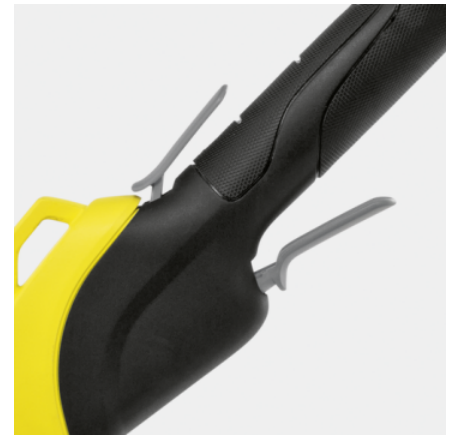

LTR 36-33 SET

Τα χόρτα και τα επίμονα ζιζάνια δεν έχουν καμία ελπίδα απέναντι στο πανίσχυρο και διαρκώς ρυθμιζόμενο μπαταριοκίνητο χορτοκοπτικό μεσινέζας LTR 36-33. Με μπαταρία και φορτιστή. Η μπαταρία είναι συμβατή με όλες τις συσκευές στην πλατφόρμα μπαταριών 36V της Kärcher.

Εξοπλισμός

Παραλλαγή	Περιλαμβάνεται μπαταρία και φορτιστής
Μπαταρία	Μπαταρία 36 V/2,5 Ah Battery Power (1 τμχ.)
Φορτιστής	Φορτιστής ταχείας φόρτισης 36 V Battery Power (1 τμχ.)
Σπείρα	■
Προστατευτικό φυτών	■
Επιπρόσθετη λαβή	■
Ιμάντας για τον ώμο	■

■ Περιλαμβάνεται στη συσκευασία

Ισχυρό χορτοκοπτικό

- Το ισχυρό χορτοκοπτικό επίσης περνάει μέσα από τα χορτάρια και τα επίμονα ζιζάνια που έχουν υπερανάπτυξει.

Αποτελεσματικό σύστημα κοπής

- Η λειτουργία κοπής καθιστά εύκολη την εργασία σε γωνίες και στενούς χώρους στον κήπο.
- Η περιστρεφόμενη μεσινέζα εγγυάται ακριβή κοπή και αθόρυβη λειτουργία.