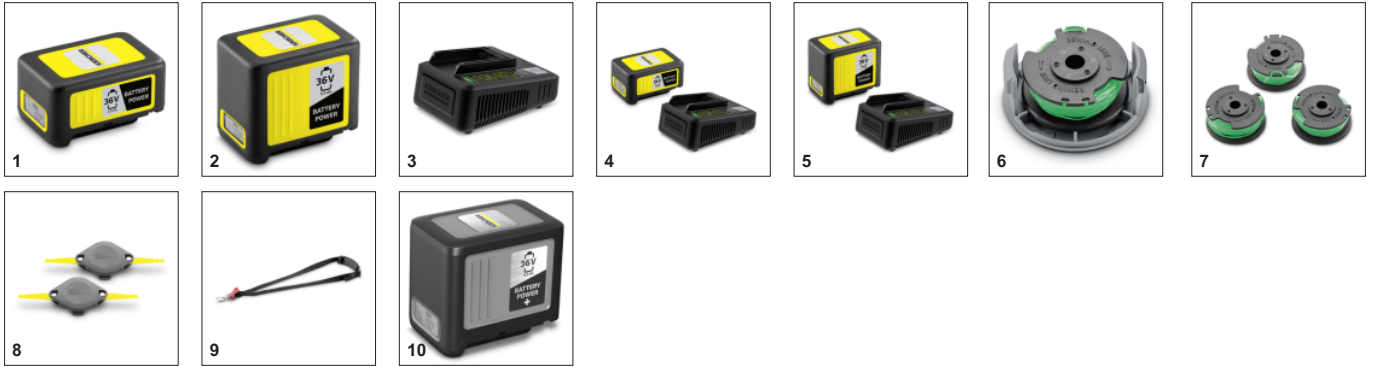

ΕΞΑΡΤΗΜΑΤΑ ΓΙΑ LTR 36-33 SET 1.444-351.0

	Αριθμός παραγγελίας	Περιγραφή	
ΜΠΑΤΑΡΙΕΣ			
Μπαταρία Battery Power 36V / 2,5Ah *INT	1 2.445-030.0	Μπαταρία 36 V/2,5 Ah Kärcher Battery Power με καινοτόμο τεχνολογία πραγματικού χρόνου (Real Time Technology) συμπεριλαμβανομένης της οθόνης LCD με ένδειξη στάθμης μπαταρίας. Κατάλληλη για χρήση σε όλες τις συσκευές της πλατφόρμας μπαταριών 36 V Kärcher.	☒
Μπαταρία Battery Power 36V / 5,0Ah *INT	2 2.445-031.0	Μπαταρία 36 V/5,0 Ah Battery Power με καινοτόμο τεχνολογία πραγματικού χρόνου (Real Time Technology) συμπεριλαμβανομένης της οθόνης LCD με ένδειξη στάθμης μπαταρίας. Κατάλληλη για όλες τις συσκευές με μπαταρία οι οποίες ανήκουν στην πλατφόρμα μπαταριών 36V της Kärcher.	☐
ΦΟΡΤΙΣΤΕΣ ΜΠΑΤΑΡΙΩΝ			
Φορτιστής ταχείας φόρτισης Battery Power 36 V	3 2.445-033.0	Με τον φορτιστή ταχείας φόρτισης, η ανταλλάξιμη μπαταρία 36 V/2,5 Ah μπορεί να φορτιστεί στο 80% σε μόλις 48 λεπτά. Κατάλληλος και για όλες τις άλλες μπαταρίες της πλατφόρμας μπαταριών 36 V Kärcher.	☒
STARTERKIT ΜΠΑΤΑΡΙΩΝ ΚΑΙ ΦΟΡΤΙΣΤΕΣ ΜΠΑΤΑΡΙΩΝ			
Σετ μπαταρίας & ταχυφορτιστή Battery Power 36V / 2,5Ah *EU	4 2.445-064.0	Το σετ μπαταρίας & ταχυφορτιστή Battery Power 36/25, περιλαμβάνει την μπαταρία 36V / 2,5Ah Battery Power και τον φορτιστή ταχείας φόρτισης μπαταριών 36 V. Για όλες τις συσκευές με την πλατφόρμα μπαταριών 36 V της Kärcher.	☐
Σετ μπαταρίας & ταχυφορτιστή Battery Power 36V / 5,0Ah *EU	5 2.445-065.0	Το σετ μπαταρίας & ταχυφορτιστή Battery Power 36/50, περιλαμβάνει την μπαταρία 36V / 5,0Ah Battery Power και τον φορτιστή ταχείας φόρτισης μπαταριών 36 V. Κατάλληλη για χρήση σε όλες τις συσκευές στην πλατφόρμα μπαταριών 36 V Kärcher.	☐
ΧΟΡΤΟΚΟΠΤΙΚΟ ΜΠΑΤΑΡΙΑΣ			
Καρούλι μεσινέζας LTR 36 Battery	6 2.444-015.0	Με την στριφτή μεσινέζα και την αυτόματη παροχή νήματος του καρουλιού με καπάκι, το χορτοκοπτικό μεσινέζας με μπαταρία 36V είναι το τέλειο εργαλείο εργασίας για δυσπρόσιτους χώρους στον κήπο	☒
Καρούλι μεσινέζας LTR 36 Battery (πακέτο με 3 τμχ)	7 2.444-017.0	Το καρούλι και η στριφτή μεσινέζα εξασφαλίζουν καλά αποτελέσματα σε δυσπρόσιτους χώρους. Κατάλληλο για όλα τα χορτοκοπτικά μεσινέζας 36 V Kärcher Battery Power.	☐
Λεπίδα κοπής για το LTR Battery (πακέτο 2 τμχ)	8 2.444-022.0	Ο κήπος σας διαθέτει πολλά σημεία με ανεξέλεγκτη βλάστηση; Σίγουρα θα απαλλαγείτε από αυτά, εάν χρησιμοποιήσετε το χορτοκοπτικό με διπλή λεπίδα!	☐
ACCESSORIES GARDEN TOOLS GENERAL			
Ιμάντας ώμου	9 2.445-242.0	Μειώστε το βάρος με τον άνετο και εργονομικό ιμάντα ώμου. Συμβατός με πολλά από τα μπαταριοκίνητα εργαλεία κήπου της Kärcher.	☒
ΜΠΑΤΑΡΙΕΣ			
Battery Power+ 36/60	10 2.042-022.0	Εξαιρετικά ισχυρή μπαταρία ιόντων λιθίου Battery Power+ 36 V με χωρητικότητα 6,0 Ah για μεγάλο χρόνο λειτουργίας. Με καινοτόμο τεχνολογία πραγματικού χρόνου (Real Time Technology) μέσω οθόνης LCD και παρακολούθηση τάσης.	☐

☒ Περιλαμβάνεται στη συσκευασία
☐ Διαθέσιμα εξαρτήματα
☐ Προϊόντα καθαρισμού.