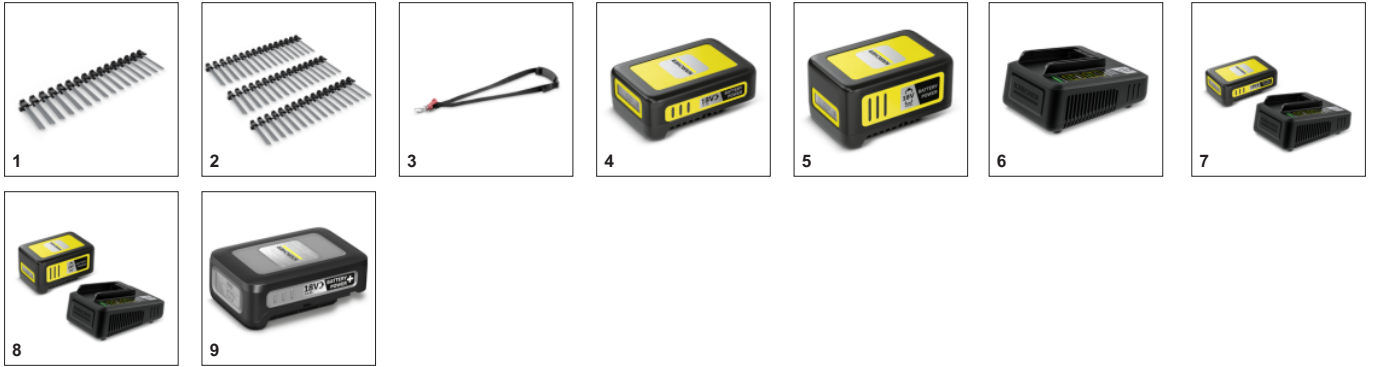

ΕΞΑΡΤΗΜΑΤΑ ΓΙΑ WRE 18-55 1.445-244.0

	Αριθμός παραγγελίας	Περιγραφή	
ΜΠΑΤΑΡΙΟΚΙΝΗΤΟ ΧΟΡΤΟΚΟΠΤΙΚΟ ΠΕΡΙΠΟΙΗΣΗΣ ΔΑΠΕΔΩΝ			
Ιμάντας τριχών για ξεχορτάρισμα	1 2.445-243.0	Ανταλλακτικός ιμάντας τριχών από νάιλον για πανεύκολη αφαίρεση ζιζανίων, κατάλληλος για τα εργονομικά εργαλεία ξεχορτάρισματος WRE 18-55 και WRE 4 Battery από την Kärcher.	☒
Bristle strip WRE 18-55 3-er Pack	2 2.445-244.0	Ανταλλακτικός ιμάντας τριχάς από νάιλον για την αβίαστη αφαίρεση ζιζανίων, κατάλληλος για τα εργονομικά μηχανήματα αφαίρεσης ζιζανίων WRE 18-55 και WRE 4 Battery της Kärcher.	☐
ACCESSORIES GARDEN TOOLS GENERAL			
Ιμάντας ώμου	3 2.445-242.0	Μειώστε το βάρος με τον άνετο και εργονομικό ιμάντα ώμου. Συμβατός με πολλά από τα μπαταριοκίνητα εργαλεία κήπου της Kärcher.	☐
ΜΠΑΤΑΡΙΕΣ			
Μπαταρία Battery Power 18V / 2,5Ah *INT	4 2.445-034.0	Μπαταρία 18 V/2,5 Ah Kärcher Battery Power με καινοτόμο τεχνολογία πραγματικού χρόνου (Real Time Technology) συμπεριλαμβανομένης της οθόνης LCD με ένδειξη στάθμης μπαταρίας. Κατάλληλη για χρήση σε όλες τις συσκευές της πλατφόρμας μπαταριών 18 V Kärcher.	☐
Μπαταρία Battery Power 18V / 5,0Ah *INT	5 2.445-035.0	Μπαταρία 18 V/5,0 Ah Kärcher Battery Power με καινοτόμο τεχνολογία πραγματικού χρόνου (Real Time Technology) συμπεριλαμβανομένης της οθόνης LCD με ένδειξη στάθμης μπαταρίας. Κατάλληλη για χρήση σε όλες τις συσκευές της πλατφόρμας μπαταριών 18 V Kärcher.	☐
ΦΟΡΤΙΣΤΕΣ ΜΠΑΤΑΡΙΩΝ			
Φορτιστής ταχείας φόρτισης Battery Power 18 V	6 2.445-032.0	Ο φορτιστής ταχείας φόρτισης φορτίζει την ανταλλαξιμή μπαταρία 18 V/2,5 Ah Battery Power της Kärcher στο 80% μέσα σε μόλις 44 λεπτά και μπορεί να χρησιμοποιηθεί σε όλες τις μπαταρίες της πλατφόρμας μπαταριών 18 V της Kärcher.	☐
STARTERKIT ΜΠΑΤΑΡΙΩΝ ΚΑΙ ΦΟΡΤΙΣΤΕΣ ΜΠΑΤΑΡΙΩΝ			
Σετ μπαταρίας & ταχυφορτιστή Battery Power 18V / 2,5Ah *EU	7 2.445-062.0	Το σετ μπαταρίας & ταχυφορτιστή Battery Power 18/25 περιλαμβάνει την μπαταρία 18V / 2,5Ah Battery Power με καινοτόμο τεχνολογία πραγματικού χρόνου (Real Time Technology) και τον φορτιστή ταχείας φόρτισης μπαταριών 18 V. Για όλες τις συσκευές στην πλατφόρμα μπαταριών 18 V της Kärcher.	☐
Σετ μπαταρίας & ταχυφορτιστή Battery Power 18V / 5,0Ah *EU	8 2.445-063.0	Περιλαμβάνεται η μπαταρία 18V / 5,0Ah Kärcher Battery Power και ο φορτιστής ταχείας φόρτισης μπαταριών 18 V: Το σετ μπαταρίας & ταχυφορτιστή Battery Power 18/50 για χρήση σε όλες τις συσκευές στην πλατφόρμα μπαταριών 18 V της Kärcher.	☐
ΜΠΑΤΑΡΙΕΣ			
Battery Power+ 18/30	9 2.445-042.0	Τεχνολογία πραγματικού χρόνου (Real Time Technology) μέσω οθόνης LCD: Εξαιρετικά ισχυρή μπαταρία ιόντων λιθίου Battery Power+ 18 V. Μεγάλος χρόνος λειτουργίας χάρη στη χωρητικότητα 3,0 Ah. Με παρακολούθηση τάσης και βαθμό προστασίας IPX5.	☐

■ Περιλαμβάνεται στη συσκευασία □ Διαθέσιμα εξαρτήματα ○ Προϊόντα καθαρισμού.