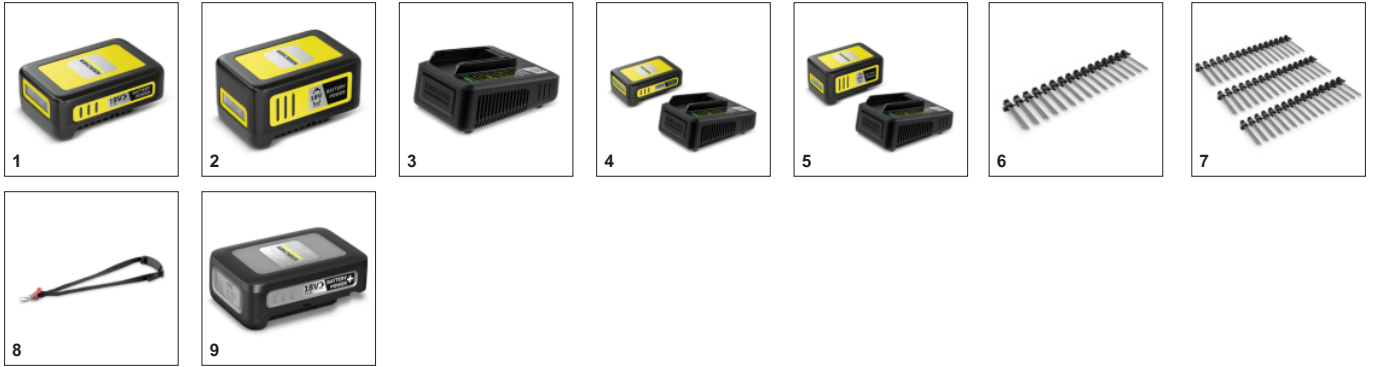

ΕΞΑΡΤΗΜΑΤΑ ΓΙΑ WRE 18-55 BATTERY SET 1.445-245.0

	Αριθμός παραγγελίας	Περιγραφή	
ΜΠΑΤΑΡΙΕΣ			
Μπαταρία Battery Power 18V / 2,5Ah *INT	1 2.445-034.0	Μπαταρία 18 V/2,5 Ah Kärcher Battery Power με καινοτόμο τεχνολογία πραγματικού χρόνου (Real Time Technology) συμπεριλαμβανομένης της οθόνης LCD με ένδειξη στάθμης μπαταρίας. Κατάλληλη για χρήση σε όλες τις συσκευές της πλατφόρμας μπαταριών 18 V Kärcher.	☒
Μπαταρία Battery Power 18V / 5,0Ah *INT	2 2.445-035.0	Μπαταρία 18 V/5,0 Ah Kärcher Battery Power με καινοτόμο τεχνολογία πραγματικού χρόνου (Real Time Technology) συμπεριλαμβανομένης της οθόνης LCD με ένδειξη στάθμης μπαταρίας. Κατάλληλη για χρήση σε όλες τις συσκευές της πλατφόρμας μπαταριών 18 V Kärcher.	☐
ΦΟΡΤΙΣΤΕΣ ΜΠΑΤΑΡΙΩΝ			
Φορτιστής ταχείας φόρτισης Battery Power 18 V	3 2.445-032.0	Ο φορτιστής ταχείας φόρτισης φορτίζει την ανταλλάξιμη μπαταρία 18 V/2,5 Ah Battery Power της Kärcher στο 80% μέσα σε μόλις 44 λεπτά και μπορεί να χρησιμοποιηθεί σε όλες τις μπαταρίες της πλατφόρμας μπαταριών 18 V της Kärcher.	☐
STARTERKIT ΜΠΑΤΑΡΙΩΝ ΚΑΙ ΦΟΡΤΙΣΤΕΣ ΜΠΑΤΑΡΙΩΝ			
Σετ μπαταρίας & ταχυφορτιστή Battery Power 18V / 2,5Ah *EU	4 2.445-062.0	Το σετ μπαταρίας & ταχυφορτιστή Battery Power 18/25 περιλαμβάνει την μπαταρία 18V / 2,5Ah Battery Power με καινοτόμο τεχνολογία πραγματικού χρόνου (Real Time Technology) και τον φορτιστή ταχείας φόρτισης μπαταριών 18 V. Για όλες τις συσκευές στην πλατφόρμα μπαταριών 18 V της Kärcher.	☐
Σετ μπαταρίας & ταχυφορτιστή Battery Power 18V / 5,0Ah *EU	5 2.445-063.0	Περιλαμβάνεται η μπαταρία 18V / 5,0Ah Kärcher Battery Power και ο φορτιστής ταχείας φόρτισης μπαταριών 18 V. Το σετ μπαταρίας & ταχυφορτιστή Battery Power 18/50 για χρήση σε όλες τις συσκευές στην πλατφόρμα μπαταριών 18 V της Kärcher.	☐
ΜΠΑΤΑΡΙΟΚΙΝΗΤΟ ΧΟΡΤΟΚΟΠΤΙΚΟ ΠΕΡΙΠΟΙΗΣΗΣ ΔΑΠΕΔΩΝ			
Ιμάντας τριχών για ξεχορτάρισμα	6 2.445-243.0	Ανταλλακτικός ιμάντας τριχών από νάιλον για πανεύκολη αφαίρεση ζιζανίων, κατάλληλος για τα εργονομικά εργαλεία ξεχορτάρισματος WRE 18-55 και WRE 4 Battery από την Kärcher.	☒
Bristle strip WRE 18-55 3-er Pack	7 2.445-244.0	Ανταλλακτικός ιμάντας τριχάς από νάιλον για την αβίαστη αφαίρεση ζιζανίων, κατάλληλος για τα εργονομικά μηχανήματα αφαίρεσης ζιζανίων WRE 18-55 και WRE 4 Battery της Kärcher.	☐
ACCESSORIES GARDEN TOOLS GENERAL			
Ιμάντας ώμου	8 2.445-242.0	Μειώστε το βάρος με τον άνετο και εργονομικό ιμάντα ώμου. Συμβατός με πολλά από τα μπαταριοκίνητα εργαλεία κήπου της Kärcher.	☐
ΜΠΑΤΑΡΙΕΣ			
Battery Power+ 18/30	9 2.445-042.0	Τεχνολογία πραγματικού χρόνου (Real Time Technology) μέσω οθόνης LCD: Εξαιρετικά ισχυρή μπαταρία ιόντων λιθίου Battery Power+ 18 V. Μεγάλος χρόνος λειτουργίας χάρη στη χωρητικότητα 3,0 Ah. Με παρακολούθηση τάσης και βαθμό προστασίας IPX5.	☐

■ Περιλαμβάνεται στη συσκευασία □ Διαθέσιμα εξαρτήματα ○ Προϊόντα καθαρισμού.