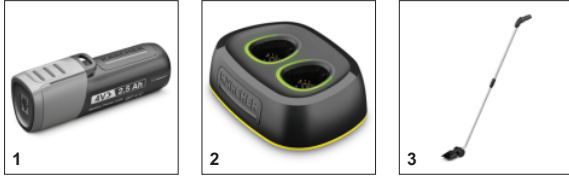

ΕΞΑΡΤΗΜΑΤΑ ΓΙΑ GSH 4-4 PLUS BATTERY SET 1.445-321.0

	Αριθμός παραγγελίας	Περιγραφή	
ΜΠΑΤΑΡΙΕΣ			
Battery Power 4/25	1 2.443-002.0	Η ανταλλάξιμη μπαταρία Kärcher Battery Power 2,5 Ah είναι κατάλληλη για χρήση σε όλες τις συσκευές 4 V της πλατφόρμας μπαταρίας της Kärcher.	☒
ΦΟΡΤΙΣΤΕΣ ΜΠΑΤΑΡΙΩΝ			
Fast battery recharger Duo Battery Power	2 2.443-060.0		☐
GRASS AND SHRUB SHEAR			
Telescopic handle	3 2.445-245.0		☐

☒ Περιλαμβάνεται στη συσκευασία
☐ Διαθέσιμα εξαρτήματα
☐ Προϊόντα καθαρισμού.