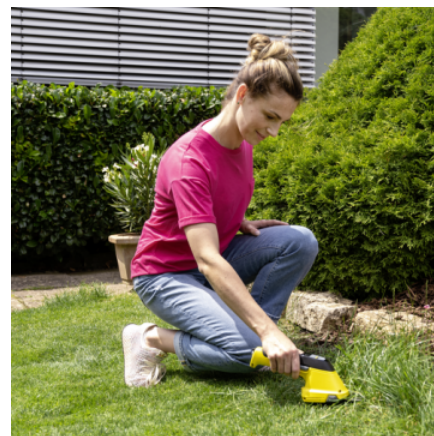

GSH 4-4 PLUS BATTERY SET

Ο τέλειος βοηθός για το κήπο: Το ψαλίδι γκαζόν και μπορντούρας 2 σε 1 που λειτουργεί με ανταλλάξιμη μπαταρία είναι τέλειο για το ακριβές κόψιμο των άκρων του γκαζόν και τη διαμόρφωση των θάμνων.

■ Περιλαμβάνεται στη συσκευασία

Αντικατάσταση λεπίδων χωρίς εργαλεία

- Η εναλλαγή μεταξύ λεπίδων γρασιδιού και θάμνων είναι εύκολη χάρη στο σύστημα γρήγορης αλλαγής.

Λεπίδα με διαμάντι κομμένη με λείζερ

- Παρέχει αποτελέσματα ακριβείας.