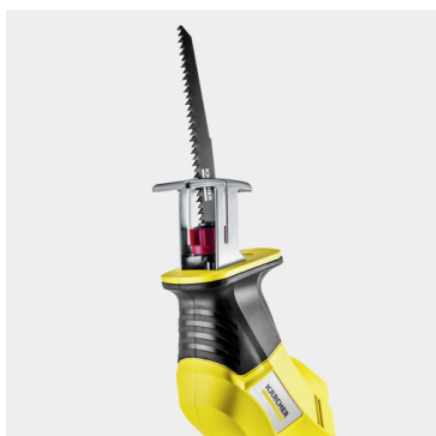

PGS 4-18

Η συντήρηση του κήπου έγινε εύκολη: Το πριόνι κλαδιών με μπαταρία PGS 4-18 κάνει τη σκληρή δουλειά για το κλάδεμα μικρών έως μεσαίου μεγέθους κλαδιών και θάμνων.

Αριθμός παραγγελίας

1.445-330.0

- Ιδανικό για κοπή μικρών έως μεσαίου μεγέθους κλαδιών, θάμνων και θάμνων
- Μπαταριοκίνητο, η μπαταρία και ο φορτιστής μπαταρίας διατίθενται ως προαιρετικά εξαρτήματα
- Συμβατό με την πλατφόρμα μπαταρίας Kärcher 18 V

Τεχνικά Στοιχεία

4054278966854

Συσκευή με μπαταρία		1
Πλατφόρμα μηχανημάτων μπαταρίας		Πλατφόρμα συσκευών μπαταρίας 18 V
Αριθμός εγκεφαλικών επεισοδίων	min-1	max. 2500
Διάμετρος κοπής με λαβή κλαδιού	mm	max. 50
Διάμετρος κοπής χωρίς λαβή κλαδιού	mm	max. 80
Μήκος λεπίδας πριονιού	mm	150
Στάθμη θορύβου	dB(A)	83
Τάση	V	18
Απόδοση ανά φόρτιση μπαταρίας*	Κοπές	max. 120 (2,5 Ah) / max. 240 (5,0 Ah)
Χρόνος εκτέλεσης ανά φόρτιση της μπαταρίας	min	max. 18 (2,5 Ah) / max. 36 (5,0 Ah)
Βάρος χωρίς τα εξαρτήματα	kg	1,4
Βάρος συμπεριλαμβανόμενης η συσκευασίας	kg	2,1
Διαστάσεις (L x W x H)	mm	475 x 89 x 174

* 0 κλαδιά: 5 cm

Εξοπλισμός

Παραλλαγή	Δεν περιλαμβάνεται μπαταρία και φορτιστής
Στήριγμα κλάδου	■
Πόδι μπαταρίας	■
Πριονολεπίδα	Ξύλο
■ Περιλαμβάνεται στη συσκευασία	

Πριονόλαμα Premium γερμανικής κατασκευής

- Για βέλτιστη απόδοση κοπής.

Αλλαγή πριονόλαμας χωρίς εργαλεία

- Γρήγορη και εύκολη αλλαγή πριονόλαμας χωρίς εργαλεία.

Αποσπώμενη λαβή κλαδιού

- Εξασφαλίζει ασφαλές κράτημα, ακόμα και όταν κόβεις με το ένα χέρι.
- Μπορεί να αφαιρεθεί (χωρίς εργαλεία) για να ταιριάζει στην εργασία που έχεις στο χέρι.