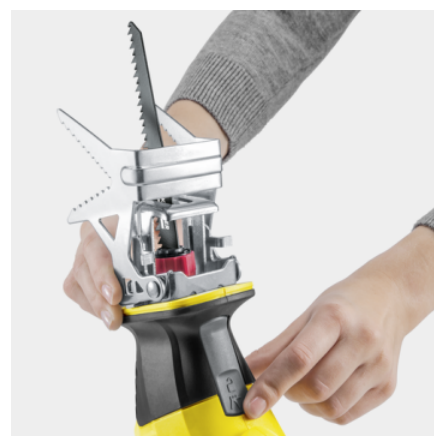

PGS 4-18

Η συντήρηση του κήπου έγινε εύκολη: Το πριόνι κλαδιών με μπαταρία PGS 4-18 κάνει τη σκληρή δουλειά για το κλάδεμα μικρών έως μεσαίου μεγέθους κλαδιών και θάμνων.

Αριθμός παραγγελίας

1.445-330.0

- Ιδανικό για κοπή μικρών έως μεσαίου μεγέθους κλαδιών, θάμνων και θάμνων
- Μπαταριοκίνητο, η μπαταρία και ο φορτιστής μπαταρίας διατίθενται ως προαιρετικά εξαρτήματα
- Συμβατό με την πλατφόρμα μπαταρίας Kärcher 18 V

* 0 κλαδιά: 5 cm

Εξοπλισμός

Παραλλαγή	Δεν περιλαμβάνεται μπαταρία και φορτιστής
Στήριγμα κλάδου	■
Πόδι μπαταρίας	■
Πριονολεπίδα	Ξύλο
■ Περιλαμβάνεται στη συσκευασία	

Πριονόλαμα Premium γερμανικής κατασκευής

- Για βέλτιστη απόδοση κοπής.

Αλλαγή πριονόλαμας χωρίς εργαλεία

- Γρήγορη και εύκολη αλλαγή πριονόλαμας χωρίς εργαλεία.

Αποσπώμενη λαβή κλαδιού

- Εξασφαλίζει ασφαλές κράτημα, ακόμα και όταν κόβεις με το ένα χέρι.
- Μπορεί να αφαιρεθεί (χωρίς εργαλεία) για να ταιριάζει στην εργασία που έχεις στο χέρι.