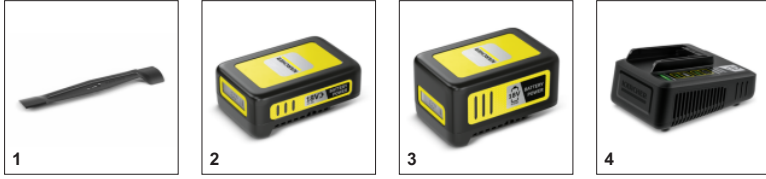

ΕΞΑΡΤΗΜΑΤΑ ΓΙΑ LMO 4-18 DUAL 1.445-420.0

	Αριθμός παραγγελίας	Περιγραφή	
ΜΠΑΤΑΡΙΟΚΙΝΗΤΑ ΕΡΓΑΛΕΙΑ ΚΗΠΟΥ			
Blade LMO 4-18 Dual	1 2.445-262.0		☒
ΜΠΑΤΑΡΙΕΣ			
Μπαταρία Battery Power 18V / 2,5Ah *INT	2 2.445-034.0	Μπαταρία 18 V/2,5 Ah Kärcher Battery Power με καινοτόμο τεχνολογία πραγματικού χρόνου (Real Time Technology) συμπεριλαμβανομένης της οθόνης LCD με ένδειξη στάθμης μπαταρίας. Κατάλληλη για χρήση σε όλες τις συσκευές της πλατφόρμας μπαταριών 18 V Kärcher.	☐
Μπαταρία Battery Power 18V / 5,0Ah *INT	3 2.445-035.0	Μπαταρία 18 V/5,0 Ah Kärcher Battery Power με καινοτόμο τεχνολογία πραγματικού χρόνου (Real Time Technology) συμπεριλαμβανομένης της οθόνης LCD με ένδειξη στάθμης μπαταρίας. Κατάλληλη για χρήση σε όλες τις συσκευές της πλατφόρμας μπαταριών 18 V Kärcher.	☐
ΦΟΡΤΙΣΤΕΣ ΜΠΑΤΑΡΙΩΝ			
Φορτιστής ταχείας φόρτισης Battery Power 18 V	4 2.445-032.0	Ο φορτιστής ταχείας φόρτισης φορτίζει την ανταλλάξιμη μπαταρία 18 V/2,5 Ah Battery Power της Kärcher στο 80% μέσα σε μόλις 44 λεπτά και μπορεί να χρησιμοποιηθεί σε όλες τις μπαταρίες της πλατφόρμας μπαταριών 18 V της Kärcher.	☐

☒ Περιλαμβάνεται στη συσκευασία
☐ Διαθέσιμα εξαρτήματα
☐ Προϊόντα καθαρισμού.