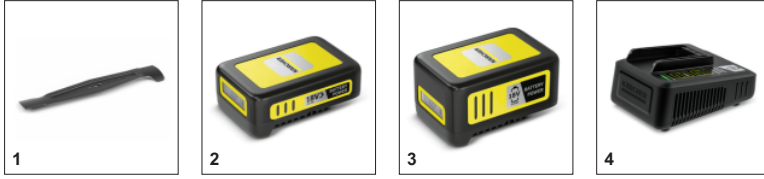

ΕΞΑΡΤΗΜΑΤΑ ΓΙΑ LMO 5-18 DUAL 1.445-430.0

	Αριθμός παραγγελίας	Περιγραφή	
ΜΠΑΤΑΡΙΟΚΙΝΗΤΑ ΕΡΓΑΛΕΙΑ ΚΗΠΟΥ			
Blade LMO 5-18 Dual	1 2.445-263.0		☒
ΜΠΑΤΑΡΙΕΣ			
Μπαταρία Battery Power 18V / 2,5Ah *INT	2 2.445-034.0	Μπαταρία 18 V/2,5 Ah Kärcher Battery Power με καινοτόμο τεχνολογία πραγματικού χρόνου (Real Time Technology) συμπεριλαμβανομένης της οθόνης LCD με ένδειξη στάθμης μπαταρίας. Κατάλληλη για χρήση σε όλες τις συσκευές της πλατφόρμας μπαταριών 18 V Kärcher.	☐
Μπαταρία Battery Power 18V / 5,0Ah *INT	3 2.445-035.0	Μπαταρία 18 V/5,0 Ah Kärcher Battery Power με καινοτόμο τεχνολογία πραγματικού χρόνου (Real Time Technology) συμπεριλαμβανομένης της οθόνης LCD με ένδειξη στάθμης μπαταρίας. Κατάλληλη για χρήση σε όλες τις συσκευές της πλατφόρμας μπαταριών 18 V Kärcher.	☐
ΦΟΡΤΙΣΤΕΣ ΜΠΑΤΑΡΙΩΝ			
Φορτιστής ταχείας φόρτισης Battery Power 18 V	4 2.445-032.0	Ο φορτιστής ταχείας φόρτισης φορτίζει την ανταλλάξιμη μπαταρία 18 V/2,5 Ah Battery Power της Kärcher στο 80% μέσα σε μόλις 44 λεπτά και μπορεί να χρησιμοποιηθεί σε όλες τις μπαταρίες της πλατφόρμας μπαταριών 18 V της Kärcher.	☐

☒ Περιλαμβάνεται στη συσκευασία
☐ Διαθέσιμα εξαρτήματα
☐ Προϊόντα καθαρισμού.