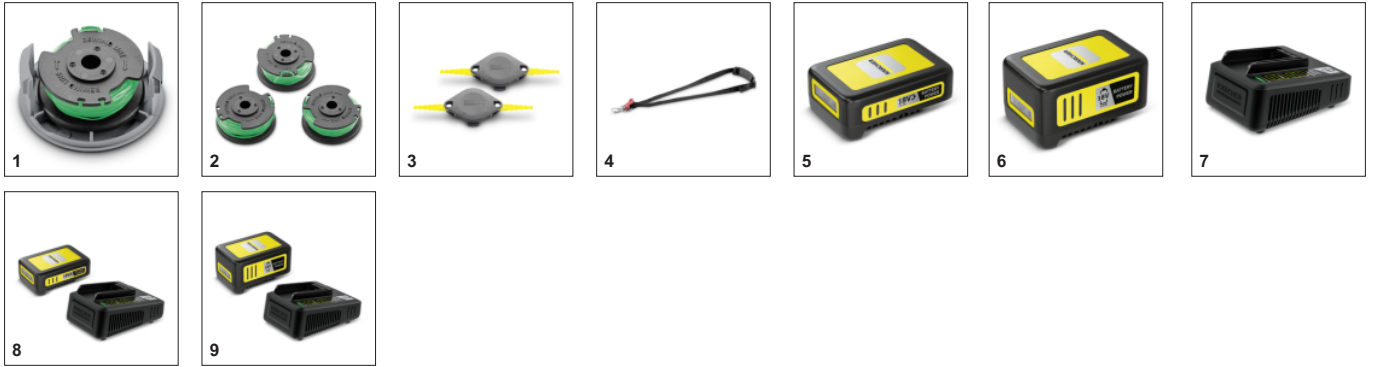

ΕΞΑΡΤΗΜΑΤΑ ΓΙΑ LTR 3-18 DUAL BATTERY SET 1.445-451.0

	Αριθμός παραγγελίας	Περιγραφή	
ΧΟΡΤΟΚΟΠΤΙΚΟ ΜΠΑΤΑΡΙΔΑΣ			
Καρούλι μεσινέζας LTR 36 Battery	1 2.444-015.0	Με την στριφτή μεσινέζα και την αυτόματη παραγωγή νήματος του καρούλιου με καπάκι, το χορτοκοπτικό μεσινέζας με μπαταρία 36V είναι το τέλειο εργαλείο εργασίας για δυσπρόσιτους χώρους στον κήπο	☒
Καρούλι μεσινέζας LTR 36 Battery (πακέτο με 3 τμχ)	2 2.444-017.0	Το καρούλι και η στριφτή μεσινέζα εξασφαλίζουν καλά αποτελέσματα σε δυσπρόσιτους χώρους. Κατάλληλο για όλα τα χορτοκοπτικά μεσινέζας 36 V Kärcher Battery Power.	☐
Λεπίδα κοπής για το LTR Battery (πακέτο 2 τμχ)	3 2.444-022.0	Ο κήπος σας διαθέτει πολλά σημεία με ανεξέλεγκτη βλάστηση; Σίγουρα θα απαλαχτείτε από αυτά, εάν χρησιμοποιήσετε το χορτοκοπτικό με διπλή λεπίδα!	☐
ACCESSORIES GARDEN TOOLS GENERAL			
Ιμάντας ώμου	4 2.445-242.0	Μειώστε το βάρος με τον άνετο και εργονομικό ιμάντα ώμου. Συμβατός με πολλά από τα μπαταριοκίνητα εργαλεία κήπου της Kärcher.	☐
ΜΠΑΤΑΡΙΔΕΣ			
Μπαταρία Battery Power 18V / 2,5Ah *INT	5 2.445-034.0	Μπαταρία 18 V/2,5 Ah Kärcher Battery Power με καινοτόμο τεχνολογία πραγματικού χρόνου (Real Time Technology) συμπεριλαμβανομένης της οθόνης LCD με ένδειξη στάθμης μπαταρίας. Κατάλληλη για χρήση σε όλες τις συσκευές της πλατφόρμας μπαταριών 18 V Kärcher.	☐
Μπαταρία Battery Power 18V / 5,0Ah *INT	6 2.445-035.0	Μπαταρία 18 V/5,0 Ah Kärcher Battery Power με καινοτόμο τεχνολογία πραγματικού χρόνου (Real Time Technology) συμπεριλαμβανομένης της οθόνης LCD με ένδειξη στάθμης μπαταρίας. Κατάλληλη για χρήση σε όλες τις συσκευές της πλατφόρμας μπαταριών 18 V Kärcher.	☐
ΦΟΡΤΙΣΤΕΣ ΜΠΑΤΑΡΙΩΝ			
Φορτιστής ταχείας φόρτισης Battery Power 18 V	7 2.445-032.0	Ο φορτιστής ταχείας φόρτισης φορτίζει την ανταλλάξιμη μπαταρία 18 V/2,5 Ah Battery Power της Kärcher στο 80% μέσα σε μόλις 44 λεπτά και μπορεί να χρησιμοποιηθεί σε όλες τις μπαταρίες της πλατφόρμας μπαταριών 18 V της Kärcher.	☐
STARTERKIT ΜΠΑΤΑΡΙΩΝ ΚΑΙ ΦΟΡΤΙΣΤΕΣ ΜΠΑΤΑΡΙΩΝ			
Σετ μπαταρίας & ταχυφορτιστή Battery Power 18V / 2,5Ah *EU	8 2.445-062.0	Το σετ μπαταρίας & ταχυφορτιστή Battery Power 18/25 περιλαμβάνει την μπαταρία 18V / 2,5Ah Battery Power με καινοτόμο τεχνολογία πραγματικού χρόνου (Real Time Technology) και τον φορτιστή ταχείας φόρτισης μπαταριών 18 V. Για όλες τις συσκευές στην πλατφόρμα μπαταριών 18 V της Kärcher.	☐
Σετ μπαταρίας & ταχυφορτιστή Battery Power 18V / 5,0Ah *EU	9 2.445-063.0	Περιλαμβάνεται η μπαταρία 18V / 5,0Ah Kärcher Battery Power και ο φορτιστής ταχείας φόρτισης μπαταριών 18 V. Το σετ μπαταρίας & ταχυφορτιστή Battery Power 18/50 για χρήση σε όλες τις συσκευές στην πλατφόρμα μπαταριών 18 V της Kärcher.	☐

■ Περιλαμβάνεται στη συσκευασία □ Διαθέσιμα εξαρτήματα ○ Προϊόντα καθαρισμού.