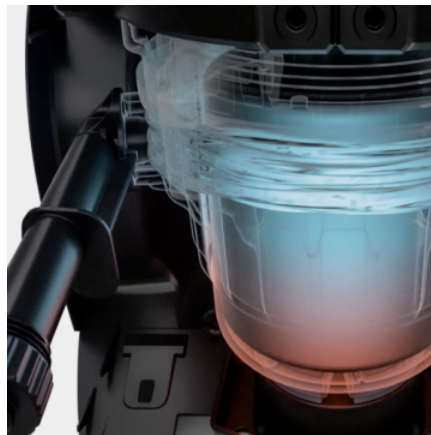

Εξοπλισμός

Κίτ οικιακού καθαρισμού

K 7 Smart: Εξάρτημα καθαρισμού δαπέδων T 7, πέτρινων επιφανειών και προσόψεων, 3 σε 1, 1l

Πιστόλι ψεκασμού υψηλής πίεσης	G 180 Q
Κάνη Vario Power	■
Τούρμπο μπεκ	■
Εύκαμπτος σωλήνας υψηλής πίεσης m	10 / PremiumFlex Anti-Twist
Ταχυσύνδεσμος ενσωματωμένος στο μηχάνημα	■
Εφαρμογή χημικού με	Σωλήνας αναρρόφησης
Τηλεσκοπική λαβή	■
Υδρόψυκτο μοτέρ	■
Ενσωματωμένο φίλτρο νερού λεπτού πλέγματος	■
Αντάπτορας για μάνικα κήπου A3/4"	■

■ Περιλαμβάνεται στη συσκευασία

Εξελιγμένο σύστημα αποθήκευσης εύκαμπτων σωλήνων

- Ο σωλήνας μπορεί να περιτυλιχθεί, να σταθεροποιηθεί με λαστιχάκι και να χρησιμοποιηθεί άμεσα για την επόμενη δουλειά.

Υδρόψυκτο μοτέρ και εξαιρετική απόδοση

- Το υδρόψυκτο μοτέρ εντυπωσιάζει με την εξαιρετική διάρκεια λειτουργίας του και την υψηλή ισχύ του.

Τηλεσκοπική λαβή

- Η τηλεσκοπική λαβή από αλουμίνιο μπορεί να επεκταθεί για εύκολη μεταφορά και να αφαιρεθεί ξανά για αποθήκευση.