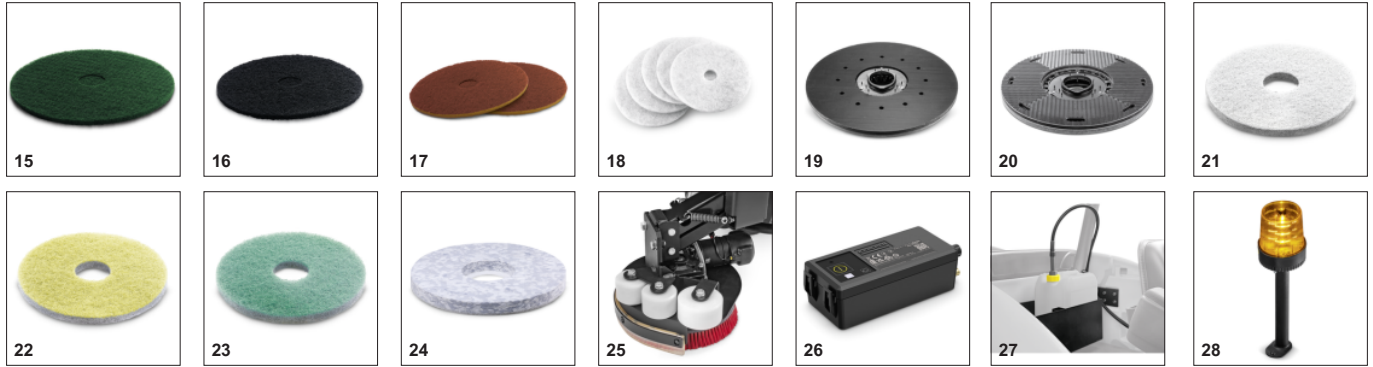

ΕΞΑΡΤΗΜΑΤΑ ΓΙΑ B 260 RI BP DOSE+D100 1.480-253.0

	Αριθμός παραγγελίας	Περιγραφή		
ΔΙΣΚΟΙΔΕΙΞ ΤΣΟΧΕΣ/ΟΔΗΓΟΙ ΔΙΣΚΟΙΔΕΙΩΝ ΤΣΟΧΩΝ				
Δίσκοι				
Τσόχα, μεσαίο-σκληρό, πράσινο, 508 mm, 5 x	15	6.369-078.0	Πράσινη, λειαντική τσόχα για βαθύ καθαρισμό, καθώς και για την απομάκρυνση κολλώδους βρωμιάς.	☐
Τσόχα, σκληρό, μαύρο, 508 mm, 5 x	16	6.369-077.0	Σκληροί μαύροι, 480 mm	☐
Pad SPP 51 Set 2x, σκληρό, καφέ, 508 mm, 2 x	17	2.639-258.0	Ιδιαίτερα λειαντική δισκοειδής τσόχα για τη μεμβράνη φροντίδας χωρίς χημικές ουσίες και την αφαίρεση επίστρωσης.	☐
Τσόχα από φυσική τρίχα, μαλακό, φυσικό, 500 mm, 5 x	18	6.371-146.0	Με φυσικές τρίχες, για γυάλισμα. Απομακρύνει αποτελεσματικά τα θαμπώματα.	☐
Οδηγοί για τσόχες				
Pad disk complete STRONG D51, 480 mm	19	4.762-593.0	Απαιτείται για τη χρήση τσοχών από μελαμίνη, αλλά και για τις κανονικές τσόχες. Πλάκα οδήγησης τσόχας με επιπλέον άγκιστρα για τη συγκράτηση των τσοχών. Εξαιρετικά δυνατό κράτημα της τσόχας στην πλάκα οδήγησης τσόχας της κεφαλής καθαρισμού D 51.	☐
Οδηγός τσόχας, 479 mm	20	4.762-534.0	Για τον καθαρισμό με τσόχες. Με σύνδεσμο γρήγορης αλλαγής και κεντρικό κλείδωμα.	☐
Διαμαντίνιες τσόχες				
Διαμαντίνια τσόχα, τραχύ, ασπρο, 508 mm, 5 x	21	6.371-260.0	Για καθαρισμό χονδρόκοκκων ρύπων/επαναφορά της επιφάνειας στην αρχική της κατάσταση. Απομακρύνει τις μικρές γρατσουνιές για καθαρές, σπιλπνές και ματ επιφάνειες. Για την προετοιμασία του δαπέδου πριν από τη χρήση της κίτρινης τσόχας. Μπορεί να χρησιμοποιηθεί και ως τσόχα κρυσταλλοποίησης για την επίτευξη βασικής κρυσταλλοποίησης.	☐
Διαμαντίνια τσόχα, μεσαίο, κίτρινο, 508 mm, 5 x	22	6.371-261.0	Για καθαρισμό χονδρόκοκκων ρύπων/επαναφορά της επιφάνειας στην αρχική της κατάσταση. Απομακρύνει τις μικρές γρατσουνιές για πιο ομοιόμορφη και λαμπερή επιφάνεια. Για την προετοιμασία του δαπέδου πριν από τη χρήση της πράσινης τσόχας διαμαντιού. Δυνατότητα χρήσης και ως τσόχα κρυσταλλοποίησης για κρυσταλλοποίηση υψηλής λάμψης.	☐
Διαμαντίνια τσόχα, λεπτό, πράσινο, 508 mm, 5 x	23	6.371-240.0	Για ξεκούραστο γυάλισμα δαπέδων laminate, μωσαϊκού και επιφανειών από φυσική πέτρα. Για καθαρισμό συντήρησης μετά τη χρήση της λευκής και της κίτρινης τσόχας. Μπορεί να χρησιμοποιηθεί ως τσόχα κρυσταλλοποίησης για κρυσταλλοποίηση υψηλής λάμψης.	☐
Τσόχες μελαμίνης				
Τσόχα μελαμίνης, Γκρι/Λευκό, 508 mm, 2 x	24	6.371-025.0	Λευκή δισκοειδής τσόχα από μελαμίνη για ενδιάμεσο και βαθύ καθαρισμό μικροπορωδών επιφανειών, καθώς και λιθόστρωτων δαπέδων και άλλων επιστρώσεων σκληρού δαπέδου. Μπορεί ακόμη να χρησιμοποιηθεί για την αφαίρεση γκρι ξηράς αχλός.	☐
KIT				
Side broom/SSD mounting kit				
Add-on kit side scrubbing deck B260RI	25	2.644-373.0		☐
Fleet mounting kit				
Add-on kit	26	2.644-391.0		☐
Dose mounting kit				
Add-on kit metering cleaning agents B260	27	2.644-368.0		☐
Lighting/RKL mounting kit				
Add-on kit revolving signal light B 260	28	2.644-363.0		☐

■ Περιλαμβάνεται στη συσκευασία ☐ Διαθέσιμα εξαρτήματα