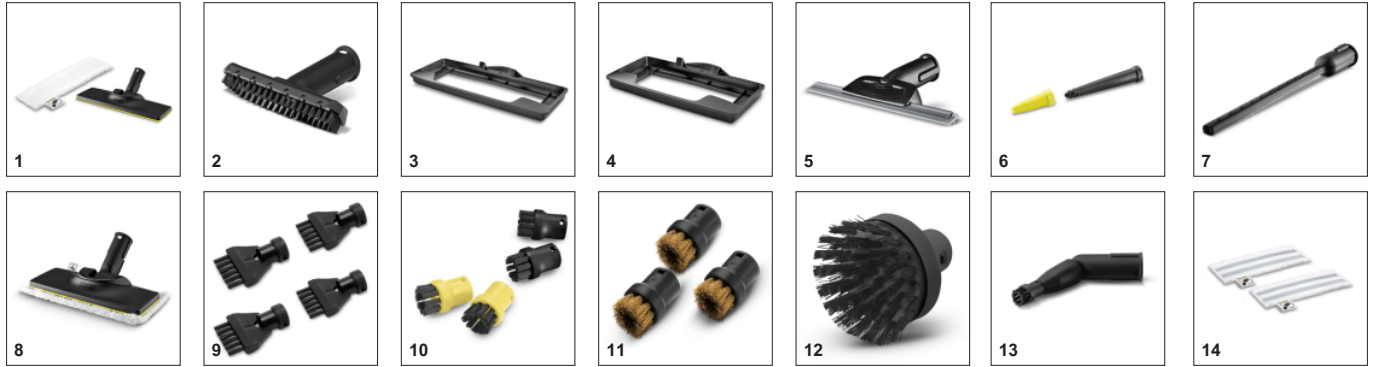

ΕΞΑΡΤΗΜΑΤΑ ΓΙΑ SC 2 EASYFIX 1.512-063.0

	Αριθμός παραγγελίας	Περιγραφή	
ΑΤΜΟΚΑΘΑΡΙΣΤΗΣ / ΑΤΜΟΚΑΘΑΡΙΣΤΗΣ ΜΕ ΑΝΑΡΡΟΦΗ / ΜΟΝΑΔΑ ΣΙΔΕΡΩΜΑΤΟΣ ΜΕ ΑΤΜΟ			
Ακροφύσια			
Σετ ακροφυσίου δαπέδου EasyFix	1 2.863-267.0	Με βολικό σύστημα hook-and-loop και συμβατό πανί δαπέδου μικροϊνών: Το σετ ακροφυσίου δαπέδου EasyFix για ατμοκαθαριστές επιτρέπει την αντικατάσταση του πανιού χωρίς να έρθετε σε επαφή με τους ρύπους.	■
Εξάρτημα χειρός	2 2.884-280.0	Για τον καθαρισμό σε ντουσιέρες, πλακάκια τοίχου και άλλα. Χρησιμοποιείται με ή χωρίς το απορροφητικό κάλυμμα.	■
Εξάρτημα χαλιού ατμοκαθαριστών SC	3 2.863-269.0	Το εξάρτημα χαλιού ατμοκαθαριστών είναι ιδανικό για το φρεσκάρισμα και την απολύμανση των χαλιών με ατμό. Εξασφαλίζει επίσης φρεσκάδα για τις ίνες των χαλιών, ενώ μπορεί να συνδεθεί και να αποσυνδεθεί εύκολα στο ακροφύσιο δαπέδου EasyFix.	□
Εξάρτημα χαλιού mini carpet glider	4 2.863-298.0	Χάρη στη χρήση ατμού, φρεσκάρονται ακόμα και ανομοιομορφές ή δυσπρόσιτες επιφάνειες που είναι στρωμένες με χαλί.	□
Ακροφύσιο καθαρισμού παραθύρων	5 2.863-025.0	Το εργαλείο καθαρισμού τζαμιών καθαρίζει σε βάθος τις γυάλινες επιφάνειες, τα τζάμια ή τους καθρέπτες με τη χρήση ατμοκαθαριστή.	□
Σετ ακροφυσίου ισχύος	6 2.863-263.0	Το σετ ακροφυσίου ισχύος περιλαμβάνει ένα ακροφύσιο ισχύος και ένα εξάρτημα προέκτασης. Ιδανικό για ξεκούραστο καθαρισμό φιλικό προς το περιβάλλον σε δυσπρόσιτα σημεία, π.χ. γωνίες και εσοχές.	□
Ακροφύσιο περποποίησης υφασμάτων SC	7 2.863-233.0	Το ακροφύσιο περποποίησης υφασμάτων φρεσκάρει και ισιώνει τα ρούχα και τα υφάσματα και απομακρύνει αποτελεσματικά τις δυσάρεστες οσμές. Με ενσωματωμένο σύστημα αφαίρεσης χνουδιών.	□
Ακροφύσιο δαπέδου EasyFix mini	8 2.863-280.0	Το kit ακροφυσίου δαπέδου EasyFix mini είναι ιδιαίτερα κατάλληλο για χρήση σε μικρούς χώρους και δυσπρόσιτα σημεία.	□
Σετ βουρτσών			
Σετ στρογγυλών βουρτσών	9 2.863-324.0	Εύκολος και αποτελεσματικός καθαρισμός αρμών, χωρίς καθόλου χημικά: Το πρακτικό σετ βούρτσας σχισμών αποτελείται από τέσσερα μαύρα σετ τριχών σχισμής και είναι τέλειο για τον καθαρισμό αρμών πλακιδίων.	□
Σετ στρογγυλής βούρτσας	10 2.863-264.0	Πρακτικό σετ στρογγυλής βούρτσας με δύο μαύρες και δύο κίτρινες βούρτσες – ιδανικό για χρήση σε διάφορους χώρους.	□
Σετ στρογγυλής βούρτσας με μεταλλικές τρίχες	11 2.863-061.0	Για την εύκολη απομάκρυνση επίμονης ακαθαρσίας, π.χ. δημιουργία κρούστας σε σχάρες φούρνου. Δεν είναι κατάλληλο για ευαίσθητες επιφάνειες, ξύλινες ή πλαστικές επιφάνειες.	□
Μεγάλη στρογγυλή βούρτσα	12 2.863-022.0	Χρησιμοποιήστε τη μεγάλη στρογγυλή βούρτσα για να καθαρίσετε μεγάλες επιφάνειες σε λιγότερο χρόνο.	□
Βούρτσα ατμού τούρμπο	13 2.863-159.0	Η βούρτσα ατμού τούρμπο της Kärcher αφαιρεί τις ακαθαρσίες χωρίς μεγάλη προσπάθεια και επιτρέπει τον καθαρισμό στο μισό χρόνο.	□
Σετ πανάκια			
Σετ λειαντικά πανιά καθαρισμού δαπέδου EasyFix	14 2.863-309.0	Τα λειαντικά πανιά καθαρισμού δαπέδου EasyFix αφαιρούν ακόμα και τους πιο επίμονους λεκέδες από πέτρινα δάπεδα τα οποία είναι ανθεκτικά σε γρατσουνιές.	□