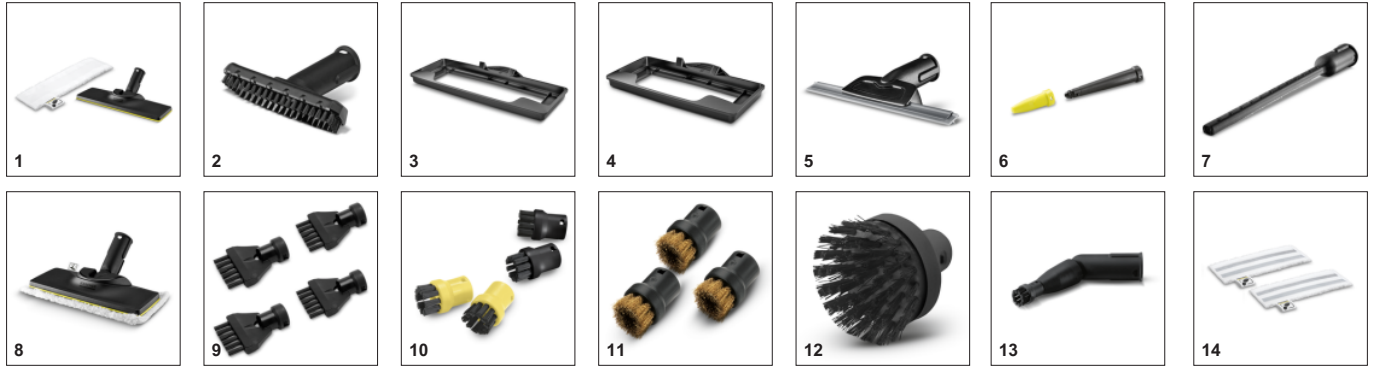

ΕΞΑΡΤΗΜΑΤΑ ΓΙΑ SC 4 EASYFIX 1.512-450.0

	Αριθμός παραγγελίας	Περιγραφή	
ΑΤΜΟΚΑΘΑΡΙΣΤΗΣ / ΑΤΜΟΚΑΘΑΡΙΣΤΗΣ ΜΕ ΑΝΑΡΡΟΦΗΣΗ / ΜΟΝΑΔΑ ΣΙΔΕΡΩΜΑΤΟΣ ΜΕ ΑΤΜΟ			
Ακροφύσια			
Σετ ακροφυσίου δαπέδου EasyFix	1 2.863-267.0	Με βολικό σύστημα hook-and-loop και συμβατό πανί δαπέδου μικροϊνών: Το σετ ακροφυσίου δαπέδου EasyFix για ατμοκαθαριστές επιτρέπει την αντικατάσταση του πανιού χωρίς να έρθετε σε επαφή με τους ρύπους.	■
Εξάρτημα χειρός	2 2.884-280.0	Για τον καθαρισμό σε ντουσιέρες, πλακάκια τοίχου και άλλα. Χρησιμοποιείται με ή χωρίς το απορροφητικό κάλυμμα.	■
Εξάρτημα χαλιού ατμοκαθαριστών SC	3 2.863-269.0	Το εξάρτημα χαλιού ατμοκαθαριστών είναι ιδανικό για το φρεσκάρισμα και την απολύμανση των χαλιών με ατμό. Εξασφαλίζει επίσης φρεσκάδα για τις ίνες των χαλιών, ενώ μπορεί να συνδεθεί και να αποσυνδεθεί εύκολα στο ακροφύσιο δαπέδου EasyFix.	□
Εξάρτημα χαλιού mini carpet glider	4 2.863-298.0	Χάρη στη χρήση ατμού, φρεσκάρονται ακόμα και ανομοιομορφές ή δυσπρόσιτες επιφάνειες που είναι στρωμένες με χαλί.	□
Ακροφύσιο καθαρισμού παραθύρων	5 2.863-025.0	Το εργαλείο καθαρισμού τζαμιών καθαρίζει σε βάθος τις γυάλινες επιφάνειες, τα τζάμια ή τους καθρέπτες με τη χρήση ατμοκαθαριστή.	□
Σετ ακροφυσίου ισχύος	6 2.863-263.0	Το σετ ακροφυσίου ισχύος περιλαμβάνει ένα ακροφύσιο ισχύος και ένα εξάρτημα προέκτασης. Ιδανικό για ξεκούραστο καθαρισμό φιλικό προς το περιβάλλον σε δυσπρόσιτα σημεία, π.χ. γωνίες και εσοχές.	□
Ακροφύσιο περποποίησης υφασμάτων SC	7 2.863-233.0	Το ακροφύσιο περποποίησης υφασμάτων φρεσκάρει και ισιώνει τα ρούχα και τα υφάσματα και απομακρύνει αποτελεσματικά τις δυσάρεστες οσμές. Με ενσωματωμένο σύστημα αφαίρεσης χνουδιών.	□
Ακροφύσιο δαπέδου EasyFix mini	8 2.863-280.0	Το kit ακροφυσίου δαπέδου EasyFix mini είναι ιδιαίτερα κατάλληλο για χρήση σε μικρούς χώρους και δυσπρόσιτα σημεία.	□
Σετ βουρτσών			
Σετ στρογγυλών βουρτσών	9 2.863-324.0	Εύκολος και αποτελεσματικός καθαρισμός αρμών, χωρίς καθόλου χημικά: Το πρακτικό σετ βούρτσας σχισμών αποτελείται από τέσσερα μαύρα σετ τριχών σχισμής και είναι τέλειο για τον καθαρισμό αρμών πλακιδίων.	□
Σετ στρογγυλής βούρτσας	10 2.863-264.0	Πρακτικό σετ στρογγυλής βούρτσας με δύο μαύρες και δύο κίτρινες βούρτσες – ιδανικό για χρήση σε διάφορους χώρους.	□
Σετ στρογγυλής βούρτσας με μεταλλικές τρίχες	11 2.863-061.0	Για την εύκολη απομάκρυνση επίμονης ακαθαρσίας, π.χ. δημιουργία κρούστας σε σχάρες φούρνου. Δεν είναι κατάλληλο για ευαίσθητες επιφάνειες, ξύλινες ή πλαστικές επιφάνειες.	□
Μεγάλη στρογγυλή βούρτσα	12 2.863-022.0	Χρησιμοποιήστε τη μεγάλη στρογγυλή βούρτσα για να καθαρίσετε μεγάλες επιφάνειες σε λιγότερο χρόνο.	□
Βούρτσα ατμού τούρμπο	13 2.863-159.0	Η βούρτσα ατμού τούρμπο της Kärcher αφαιρεί τις ακαθαρσίες χωρίς μεγάλη προσπάθεια και επιτρέπει τον καθαρισμό στο μισό χρόνο.	□
Σετ πανάκια			
Σετ λειαντικά πανιά καθαρισμού δαπέδου EasyFix	14 2.863-309.0	Τα λειαντικά πανιά καθαρισμού δαπέδου EasyFix αφαιρούν ακόμα και τους πιο επίμονους λεκέδες από πέτρινα δάπεδα τα οποία είναι ανθεκτικά σε γρατσουνιές.	□