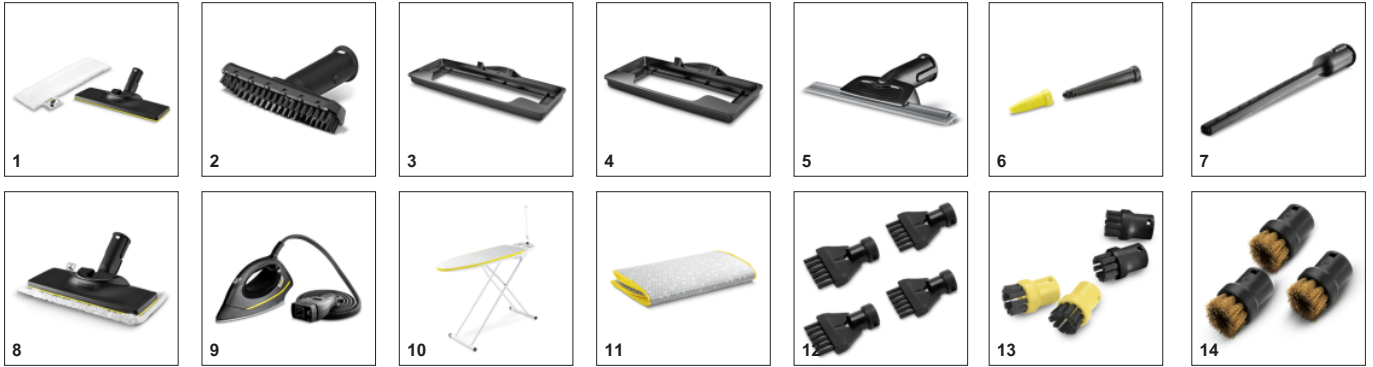

ΕΞΑΡΤΗΜΑΤΑ ΓΙΑ SC 5 EASYFIX IRON (YELLOW) 1.512-536.0

	Αριθμός παραγγελίας	Περιγραφή	
ΑΤΜΟΚΑΘΑΡΙΣΤΗΣ / ΑΤΜΟΚΑΘΑΡΙΣΤΗΣ ΜΕ ΑΝΑΡΡΟΦΗΣΗ / ΜΟΝΑΔΑ ΣΙΔΕΡΩΜΑΤΟΣ ΜΕ ΑΤΜΟ			
Ακροφύσια			
Σετ ακροφυσίου δαπέδου EasyFix	1 2.863-267.0	Με βολικό σύστημα hook-and-loop και συμβατό πανί δαπέδου μικροϊνών: Το σετ ακροφυσίου δαπέδου EasyFix για ατμοκαθαριστές επιτρέπει την αντικατάσταση του πανιού χωρίς να έρθετε σε επαφή με τους ρύπους.	■
Εξάρτημα χειρός	2 2.884-280.0	Για τον καθαρισμό σε ντουσιέρες, πλακάκια τοίχου και άλλα. Χρησιμοποιείται με ή χωρίς το απορροφητικό κάλυμμα.	■
Εξάρτημα χαλιού ατμοκαθαριστών SC	3 2.863-269.0	Το εξάρτημα χαλιού ατμοκαθαριστών είναι ιδανικό για το φρεσκάρισμα και την απολύμανση των χαλιών με ατμό. Εξασφαλίζει επίσης φρεσκάδα για τις ίνες των χαλιών, ενώ μπορεί να συνδεθεί και να αποσυνδεθεί εύκολα στο ακροφύσιο δαπέδου EasyFix.	□
Εξάρτημα χαλιού mini carpet glider	4 2.863-298.0	Χάρη στη χρήση ατμού, φρεσκάρονται ακόμα και ανομοιομορφές ή δυσπρόσιτες επιφάνειες που είναι στρωμένες με χαλί.	□
Ακροφύσιο καθαρισμού παραθύρων	5 2.863-025.0	Το εργαλείο καθαρισμού τζαμιών καθαρίζει σε βάθος τις γυάλινες επιφάνειες, τα τζαμιά ή τους καθρέπτες με τη χρήση ατμοκαθαριστή.	□
Σετ ακροφυσίου ισχύος	6 2.863-263.0	Το σετ ακροφυσίου ισχύος περιλαμβάνει ένα ακροφύσιο ισχύος και ένα εξάρτημα προέκτασης. Ιδανικό για ξεκούραστο καθαρισμό φιλικό προς το περιβάλλον σε δυσπρόσιτα σημεία, π.χ. γωνίες και εσοχές.	□
Ακροφύσιο περποποίησης υφασμάτων SC	7 2.863-233.0	Το ακροφύσιο περποποίησης υφασμάτων φρεσκάρει και ισιώνει τα ρούχα και τα υφάσματα και απομακρύνει αποτελεσματικά τις δυσάρεστες οσμές. Με ενσωματωμένο σύστημα αφαίρεσης χνουδιών.	□
Ακροφύσιο δαπέδου EasyFix mini	8 2.863-280.0	Το κιτ ακροφυσίου δαπέδου EasyFix mini είναι ιδιαίτερα κατάλληλο για χρήση σε μικρούς χώρους και δυσπρόσιτα σημεία.	□
Εξαρτήματα για μονάδες σιδερώματος			
Iron EasyFinish *EU	9 2.863-310.0	Για εύκολο σιδέρωμα: Το υψηλής ποιότητας ατμοσίδηρο EasyFinish με βέλτιστη ρύθμιση σταθερής θερμοκρασίας και ελαφριά πλάκα με κεραμική επίστρωση. Με ελκυστικό σχεδιασμό σε μαύρο χρώμα.	■
AB 1000	10 2.884-933.0	Σιδερώστρα με λειτουργία φυσική, ενεργή εξαγωγή ατμού και ρύθμιση του ύψους σε 6 επίπεδα.	□
Κάλυμμα σιδερώστρας	11 2.884-969.0	Βαμβακερό κάλυμμα σιδερώστρας με υπόστρωμα αφρού για την διασφάλιση της ομαλής επιφάνειας σιδερώματος και της βελτιωμένης διείσδυσης του ατμού.	□
Σετ βουρτσών			
Σετ στρογγυλών βουρτσών	12 2.863-324.0	Εύκολος και αποτελεσματικός καθαρισμός αρμών, χωρίς καθόλου χημικά: Το πρακτικό σετ βούρτσας σχισμών αποτελείται από τέσσερα μαύρα σετ τριχών σχισμής και είναι τέλειο για τον καθαρισμό αρμών πλακιδίων.	□
Σετ στρογγυλής βούρτσας	13 2.863-264.0	Πρακτικό σετ στρογγυλής βούρτσας με δύο μαύρες και δύο κίτρινες βούρτσες – ιδανικό για χρήση σε διάφορους χώρους.	□
Σετ στρογγυλής βούρτσας με μεταλλικές τρίχες	14 2.863-061.0	Για την εύκολη απομάκρυνση επίμονης ακαθαρσίας, π.χ. δημιουργία κρούστας σε σχάρες φούρνου. Δεν είναι κατάλληλο για ευαίσθητες επιφάνειες, ξύλινες ή πλαστικές επιφάνειες.	□