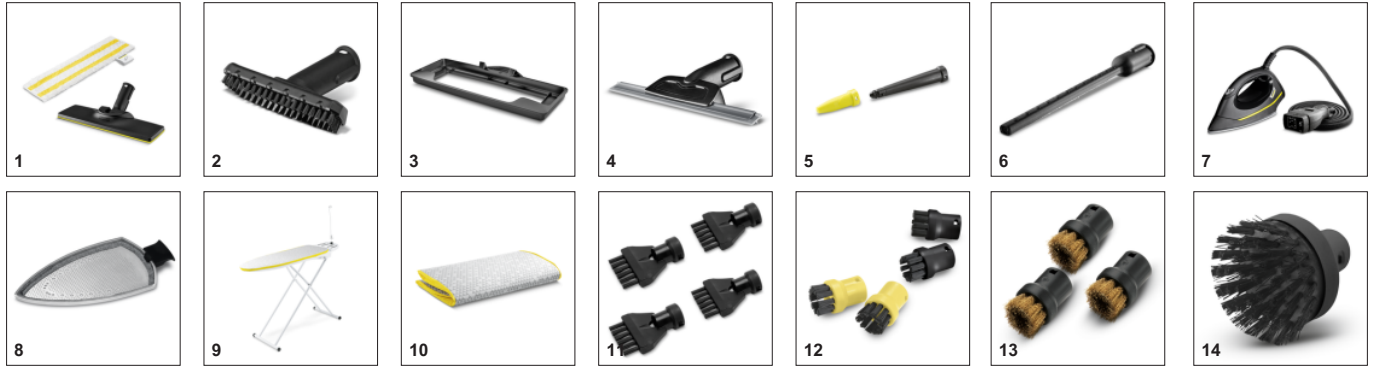

ΕΞΑΡΤΗΜΑΤΑ ΓΙΑ SC 4 EASYFIX IRON 1.512-631.0

	Αριθμός παραγγελίας	Περιγραφή	
ΑΤΜΟΚΑΘΑΡΙΣΤΗΣ / ΑΤΜΟΚΑΘΑΡΙΣΤΗΣ ΜΕ ΑΝΑΡΡΟΦΗ / ΜΟΝΑΔΑ ΣΙΔΕΡΩΜΑΤΟΣ ΜΕ ΑΤΜΟ			
Ακροφύσια			
Floor nozzle set EasyFix	1	2.863-337.0	☒
Εξάρτημα χειρός	2	2.884-280.0	☒
Εξάρτημα χαλιού ατμοκαθαριστών SC	3	2.863-269.0	☐
Ακροφύσιο καθαρισμού παραθύρων	4	2.863-025.0	☐
Σετ ακροφυσίου ισχύος	5	2.863-263.0	☐
Ακροφύσιο περιποίησης υφασμάτων SC	6	2.863-233.0	☐
Εξαρτήματα για μονάδες σιδερώματος			
Iron EasyFinish *EU	7	2.863-310.0	☒
Αντικολλητική πλάκα για το I 6006	8	2.860-142.0	☐
AB 1000	9	2.884-933.0	☐
Κάλυμμα σιδερώστρας	10	2.884-969.0	☐
Σετ βουρτσών			
Σετ στρογγυλών βουρτσών	11	2.863-324.0	☐
Σετ στρογγυλής βούρτσας	12	2.863-264.0	☐
Σετ στρογγυλής βούρτσας με μεταλλικές τρίχες	13	2.863-061.0	☐
Μεγάλη στρογγυλή βούρτσα	14	2.863-022.0	☐

☒ Περιλαμβάνεται στη συσκευασία
☐ Διαθέσιμα εξαρτήματα
☐ Προϊόντα καθαρισμού.