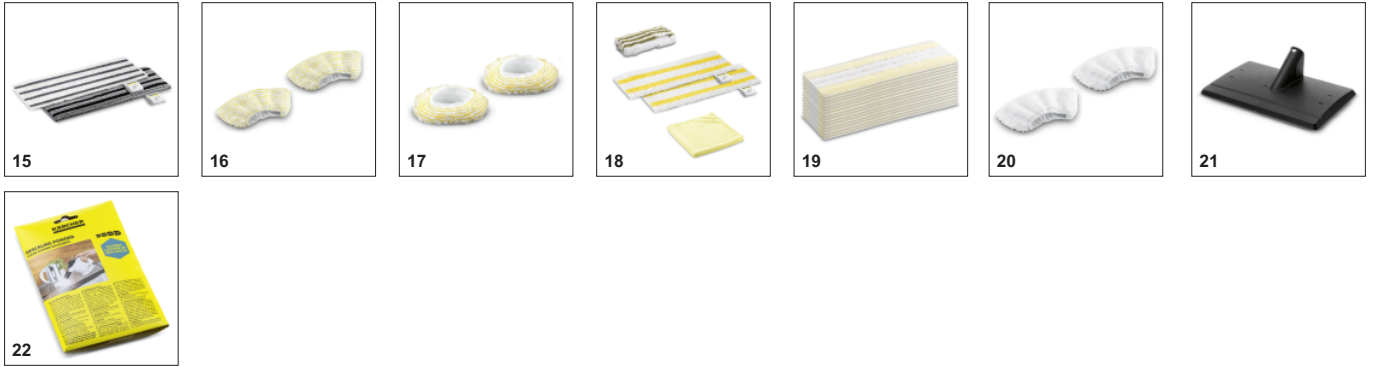

ΕΞΑΡΤΗΜΑΤΑ ΓΙΑ SC 4 EASYFIX PLUS 1.512-640.0

	Αριθμός παραγγελίας	Περιγραφή	
ΑΤΜΟΚΑΘΑΡΙΣΤΗΣ / ΑΤΜΟΚΑΘΑΡΙΣΤΗΣ ΜΕ ΑΝΑΡΡΟΦΗΣΗ / ΜΟΝΑΔΑ ΣΙΔΕΡΩΜΑΤΟΣ ΜΕ ΑΤΜΟ			
Σετ πανάκια			
Power floor cloth set EasyFix	15	2.863-342.0	☐
Hand nozzle	16	2.863-344.0	☐
Big round brush cover set	17	2.863-345.0	☐
Starter cloth set	18	2.863-346.0	☐
Σετ αναλώσιμα πανάκια για το ακροφύσιο δαπέδου ατμοκαθαριστών EasyFix	19	2.863-299.0	Σετ με 15 αναλώσιμα πανάκια ατμοκαθαριστών EasyFix από απορροφητικό υλικό υψηλής ποιότητας, τα οποία μπορούν να χρησιμοποιηθούν κατά την απολύμανση και τον καθαρισμό των σκληρών επιφανειών και να απορριφθούν στη συνέχεια, απομακρύνοντας αμέσως κάθε ιό και βακτήριο έξω από το σπίτι! ☐
Γάντια μικροϊνών για ακροφύσιο χειρός.	20	2.863-270.0	Το σετ με δύο καλύμματα για το ακροφύσιο χειρός. Τα καλύμματα είναι από μικροΐνες υψηλής ποιότητας – για τα καλύτερα αποτελέσματα ως προς τη χαλάρωση και τη συλλογή ρύπων. ☐
Διάφορα			
Εξάρτημα ταπετσαριών	21	2.863-062.0	Για εύκολη αφαίρεση της ταπετσαρίας και των υπολειμμάτων κόλλας με ατμό. ☐
ENTKALKER			
RM 511 6x17g Σκόνη αφαλάτωσης EU	22	6.296-193.0	Εξαιρετικά αποτελεσματική σκόνη αφαλάτωσης. Κατάλληλη για τους ατμοκαθαριστές της Kärcher και άλλες συσκευές ζεστού νερού, όπως βραστήρες και καφετιέρες. Η χρήση της σκόνης αφαλάτωσης διασφαλίζει μεγαλύτερη διάρκεια ζωής στα μηχανήματά σας και χαμηλότερη κατανάλωση ενέργειας. ☐

■ Περιλαμβάνεται στη συσκευασία ☐ Διαθέσιμα εξαρτήματα ☐ Προϊόντα καθαρισμού.