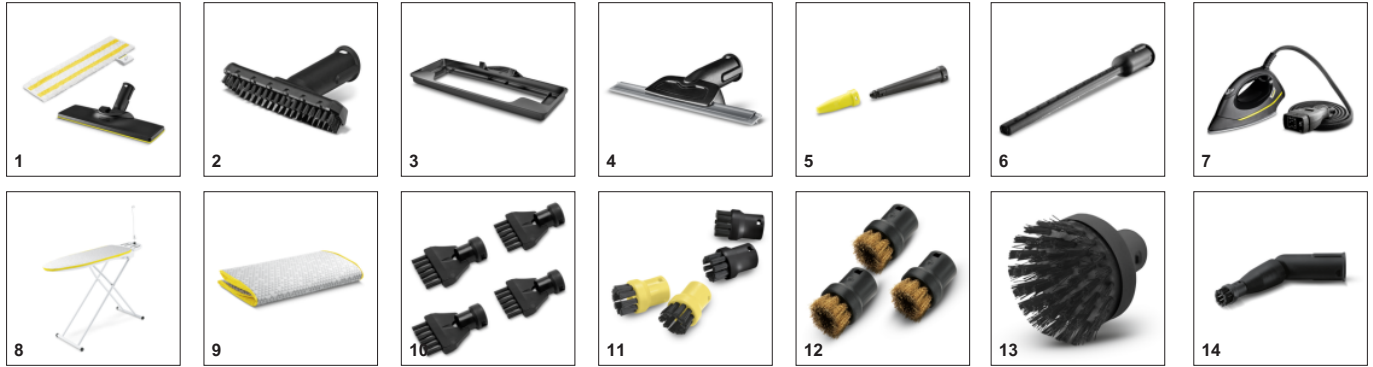

ΕΞΑΡΤΗΜΑΤΑ ΓΙΑ SC 5 EASYFIX IRON 1.512-661.0

	Αριθμός παραγγελίας	Περιγραφή	
ΑΤΜΟΚΑΘΑΡΙΣΤΗΣ / ΑΤΜΟΚΑΘΑΡΙΣΤΗΣ ΜΕ ΑΝΑΡΡΟΦΗ / ΜΟΝΑΔΑ ΣΙΔΕΡΩΜΑΤΟΣ ΜΕ ΑΤΜΟ			
Ακροφύσια			
Floor nozzle set EasyFix	1	2.863-337.0	☒
Εξάρτημα χειρός	2	2.884-280.0	☒
Εξάρτημα χαλιού ατμοκαθαριστών SC	3	2.863-269.0	☐
Ακροφύσιο καθαρισμού παραθύρων	4	2.863-025.0	☐
Σετ ακροφυσίου ισχύος	5	2.863-263.0	☐
Ακροφύσιο περιποίησης υφασμάτων SC	6	2.863-233.0	☐
Εξαρτήματα για μονάδες σιδερώματος			
Iron EasyFinish *EU	7	2.863-310.0	☒
AB 1000	8	2.884-933.0	☐
Κάλυμμα σιδερώστρας	9	2.884-969.0	☐
Σετ βουρτσών			
Σετ στρογγυλών βουρτσών	10	2.863-324.0	☐
Σετ στρογγυλής βούρτσας	11	2.863-264.0	☐
Σετ στρογγυλής βούρτσας με μεταλλικές τρίχες	12	2.863-061.0	☐
Μεγάλη στρογγυλή βούρτσα	13	2.863-022.0	☐
Βούρτσα ατμού τούρμπο	14	2.863-159.0	☐

☒ Περιλαμβάνεται στη συσκευασία
☐ Διαθέσιμα εξαρτήματα
☐ Προϊόντα καθαρισμού.