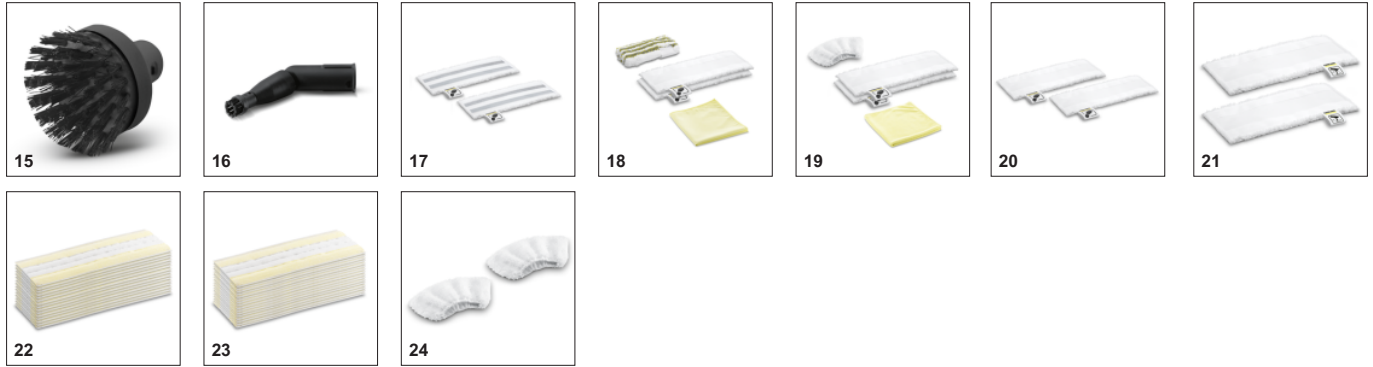

ΕΞΑΡΤΗΜΑΤΑ ΓΙΑ SC 3 EASYFIX 1.513-124.0

	Αριθμός παραγγελίας	Περιγραφή		
ΑΤΜΟΚΑΘΑΡΙΣΤΗΣ / ΑΤΜΟΚΑΘΑΡΙΣΤΗΣ ΜΕ ΑΝΑΡΡΟΦΗΣΗ / ΜΟΝΑΔΑ ΣΙΔΕΡΩΜΑΤΟΣ ΜΕ ΑΤΜΟ				
Σετ βουρτσών				
Μεγάλη στρογγυλή βούρτσα	15	2.863-022.0	Χρησιμοποιήστε τη μεγάλη στρογγυλή βούρτσα για να καθαρίσετε μεγάλες επιφάνειες σε λιγότερο χρόνο.	☐
Βούρτσα ατμού τούρμπο	16	2.863-159.0	Η βούρτσα ατμού τούρμπο της Kärcher αφαιρεί τις ακαθαρσίες χωρίς μεγάλη προσπάθεια και επιτρέπει τον καθαρισμό στο μισό χρόνο.	☐
Σετ πανάκια				
Σετ λειαντικά πανιά καθαρισμού δαπέδου EasyFix	17	2.863-309.0	Τα λειαντικά πανιά καθαρισμού δαπέδου EasyFix αφαιρούν ακόμα και τους πιο επίμονους λεκέδες από πέτρινα δάπεδα τα οποία είναι ανθεκτικά σε γρατσουνιές.	☐
Σετ πανιών μικροϊνών για το μπάνιο	18	2.863-266.0	Το υψηλής ποιότητας πανί μικροϊνών για καθαρισμό με ατμό στο μπάνιο περιλαμβάνει δύο πανιά δαπέδου από μικροϊνες υψηλής ποιότητας, ένα λειαντικό κάλυμμα μικροϊνών για το ακροφύσιο χειρός και ένα πανί γυαλισματος μικροϊνών.	☐
Σετ πανιών μικροϊνών για την κουζίνα	19	2.863-265.0	Το σετ πανιών μικροϊνών για καθαρισμό με ατμό στην κουζίνα περιλαμβάνει δύο πανιά δαπέδου από μικροϊνες υψηλής ποιότητας, ένα κάλυμμα μικροϊνών για το ακροφύσιο χειρός και ένα πανί γυαλισματος ανοξείδωτου χάλυβα μικροϊνών.	☐
EasyFix πανάκια για καθαρισμό δαπέδου	20	2.863-259.0	Το πανί μπορεί να αντικατασταθεί χωρίς να έρθετε σε επαφή με ρύπους: το υψηλής ποιότητας πανί δαπέδου μικροϊνών EasyFix. Χάρη στο σύστημα hook-and-loop συνδέονται και αφαιρούνται εύκολα από το ακροφύσιο δαπέδου ατμοκαθαριστή EasyFix.	☐
Σετ πανάκια καθαρισμού με μικροϊνες EasyFix Mini	21	2.863-296.0	Δυνατότητα αλλαγής του πανιού χωρίς να υπάρξει επαφή με τους ρύπους, με τα υψηλής ποιότητας πανάκια καθαρισμού με μικροϊνες EasyFix Mini.	☐
Σετ αναλώσιμα πανάκια για το ακροφύσιο δαπέδου ατμοκαθαριστών EasyFix	22	2.863-299.0	Σετ με 15 αναλώσιμα πανάκια ατμοκαθαριστών EasyFix από απορροφητικό υλικό υψηλής ποιότητας, τα οποία μπορούν να χρησιμοποιηθούν κατά την απολύμανση και τον καθαρισμό των σκληρών επιφανειών και να απορριφθούν στη συνέχεια, απομακρύνοντας αμέσως κάθε ίο και βακτήριο έξω από το σπίτι!	☐
Πανάκια μιας χρήσης για το ακροφύσιο δαπέδου EasyFix mini	23	2.863-300.0	Σετ με 15 πανάκια μιας χρήσης για το ακροφύσιο δαπέδου EasyFix Mini για γρήγορο καθαρισμό σκληρών επιφανειών με τήρηση των αρχών υγιεινής.	☐
Γάντια μικροϊνών για ακροφύσιο χειρός.	24	2.863-270.0	Το σετ με δύο καλύμματα για το ακροφύσιο χειρός. Τα καλύμματα είναι από μικροϊνες υψηλής ποιότητας – για τα καλύτερα αποτελέσματα ως προς τη χαλάρωση και τη συλλογή ρύπων.	☐

■ Περιλαμβάνεται στη συσκευασία   □ Διαθέσιμα εξαρτήματα   ○ Προϊόντα καθαρισμού.