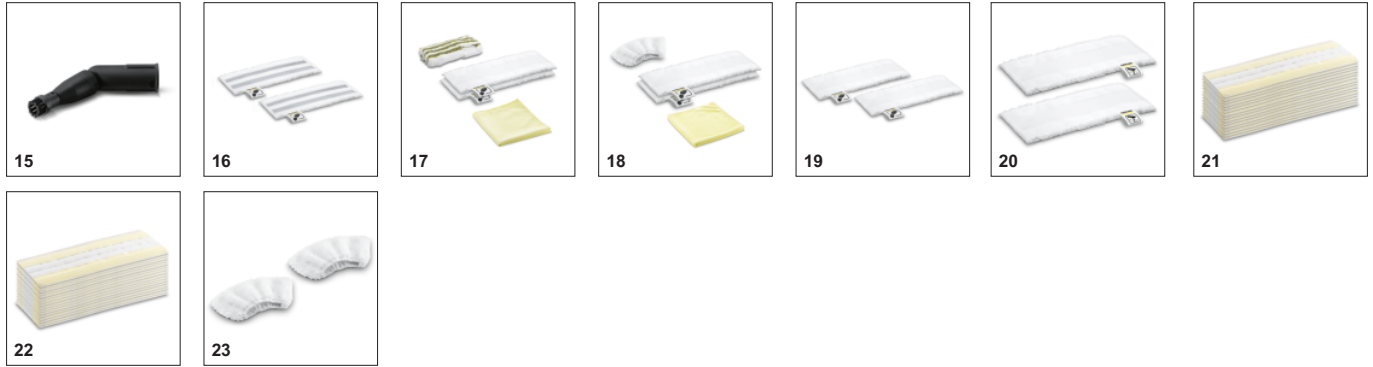

ΕΞΑΡΤΗΜΑΤΑ ΓΙΑ SC 3 DELUXE EASYFIX 1.513-200.0

	Αριθμός παραγγελίας	Περιγραφή	
ΑΤΜΟΚΑΘΑΡΙΣΤΗΣ / ΑΤΜΟΚΑΘΑΡΙΣΤΗΣ ΜΕ ΑΝΑΡΡΟΦΗΣΗ / ΜΟΝΑΔΑ ΣΙΔΕΡΩΜΑΤΟΣ ΜΕ ΑΤΜΟ			
Σετ βουρτσών			
Βούρτσα ατμού τούρμπο	15	2.863-159.0	Η βούρτσα ατμού τούρμπο της Kärcher αφαιρεί τις ακαθαρσίες χωρίς μεγάλη προσπάθεια και επιτρέπει τον καθαρισμό στο μισό χρόνο.
Σετ πανάκια			
Σετ λειαντικά πανιά καθαρισμού δαπέδου EasyFix	16	2.863-309.0	Τα λειαντικά πανιά καθαρισμού δαπέδου EasyFix αφαιρούν ακόμα και τους πιο επίμονους λεκέδες από πέτρινα δάπεδα τα οποία είναι ανθεκτικά σε γρατσουνιές.
Σετ πανιών μικροϊνών για το μπάνιο	17	2.863-266.0	Το υψηλής ποιότητας πανί μικροϊνών για καθαρισμό με ατμό στο μπάνιο περιλαμβάνει δύο πανιά δαπέδου από μικροϊνες υψηλής ποιότητας, ένα λειαντικό κάλυμμα μικροϊνών για το ακροφύσιο χειρός και ένα πανί γυαλισματος μικροϊνών.
Σετ πανιών μικροϊνών για την κουζίνα	18	2.863-265.0	Το σετ πανιών μικροϊνών για καθαρισμό με ατμό στην κουζίνα περιλαμβάνει δύο πανιά δαπέδου από μικροϊνες υψηλής ποιότητας, ένα κάλυμμα μικροϊνών για το ακροφύσιο χειρός και ένα πανί γυαλισματος ανοξείδωτου χάλυβα μικροϊνών.
EasyFix πανάκια για καθαρισμό δαπέδου	19	2.863-259.0	Το πανί μπορεί να αντικατασταθεί χωρίς να έρθετε σε επαφή με ρύπους: το υψηλής ποιότητας πανί δαπέδου μικροϊνών Easyfix. Χάρη στο σύστημα hook-and-loop συνδέονται και αφαιρούνται εύκολα από το ακροφύσιο δαπέδου ατμοκαθαριστή EasyFix.
Σετ πανάκια καθαρισμού με μικροϊνες EasyFix Mini	20	2.863-296.0	Δυνατότητα αλλαγής του πανιού χωρίς να υπάρξει επαφή με τους ρύπους, με τα υψηλής ποιότητας πανάκια καθαρισμού με μικροϊνες EasyFix Mini.
Σετ αναλώσιμα πανάκια για το ακροφύσιο δαπέδου ατμοκαθαριστών EasyFix	21	2.863-299.0	Σετ με 15 αναλώσιμα πανάκια ατμοκαθαριστών EasyFix από απορροφητικό υλικό υψηλής ποιότητας, τα οποία μπορούν να χρησιμοποιηθούν κατά την απολύμανση και τον καθαρισμό των σκληρών επιφανειών και να απορριφθούν στη συνέχεια, απομακρύνοντας αμέσως κάθε ιό και βακτήριο έξω από το σπίτι!
Πανάκια μιας χρήσης για το ακροφύσιο δαπέδου EasyFix mini	22	2.863-300.0	Σετ με 15 πανάκια μιας χρήσης για το ακροφύσιο δαπέδου EasyFix Mini για γρήγορο καθαρισμό σκληρών επιφανειών με τήρηση των αρχών υγιεινής.
Γάντια μικροϊνών για ακροφύσιο χειρός.	23	2.863-270.0	Το σετ με δύο καλύμματα για το ακροφύσιο χειρός. Τα καλύμματα είναι από μικροϊνες υψηλής ποιότητας – για τα καλύτερα αποτελέσματα ως προς τη χαλάρωση και τη συλλογή ρύπων.

☒ Περιλαμβάνεται στη συσκευασία
☐ Διαθέσιμα εξαρτήματα
☐ Προϊόντα καθαρισμού.