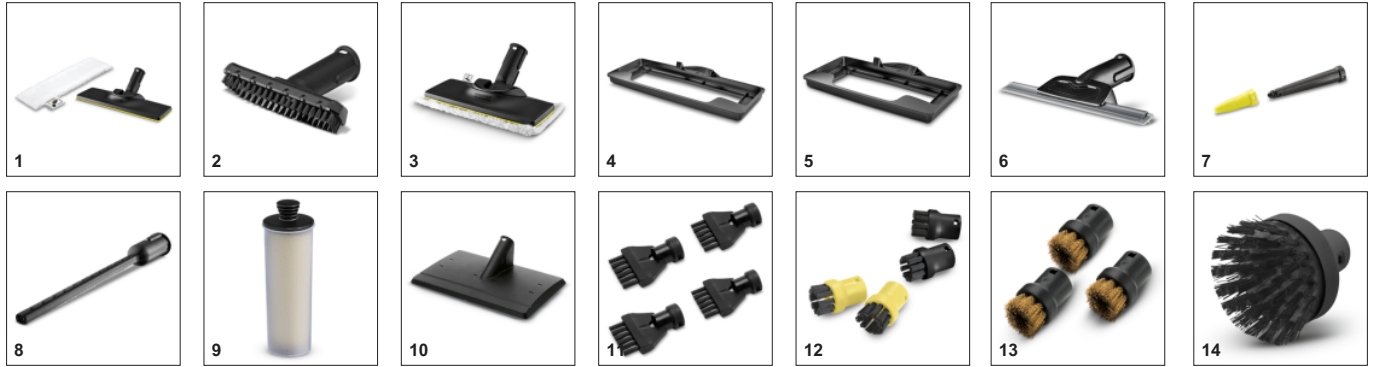

ΕΞΑΡΤΗΜΑΤΑ ΓΙΑ SC 3 DELUXE EASYFIX 1.513-200.0

	Αριθμός παραγγελίας	Περιγραφή	
ΑΤΜΟΚΑΘΑΡΙΣΤΗΣ / ΑΤΜΟΚΑΘΑΡΙΣΤΗΣ ΜΕ ΑΝΑΡΡΟΦΗΣΗ / ΜΟΝΑΔΑ ΣΙΔΕΡΩΜΑΤΟΣ ΜΕ ΑΤΜΟ			
Ακροφύσια			
Σετ ακροφυσίου δαπέδου EasyFix	1 2.863-267.0	Με βολικό σύστημα hook-and-loop και συμβατό πανί δαπέδου μικροϊνών: Το σετ ακροφυσίου δαπέδου EasyFix για ατμοκαθαριστές επιτρέπει την αντικατάσταση του πανιού χωρίς να έρθετε σε επαφή με τους ρύπους.	■
Εξάρτημα χειρός	2 2.884-280.0	Για τον καθαρισμό σε ντουσιέρες, πλακάκια τοίχου και άλλα. Χρησιμοποιείται με ή χωρίς το απορροφητικό κάλυμμα.	■
Ακροφύσιο δαπέδου EasyFix mini	3 2.863-280.0	Το κιτ ακροφυσίου δαπέδου EasyFix mini είναι ιδιαίτερα κατάλληλο για χρήση σε μικρούς χώρους και δυσπρόσιτα σημεία.	□
Εξάρτημα χαλιού ατμοκαθαριστών SC	4 2.863-269.0	Το εξάρτημα χαλιού ατμοκαθαριστών είναι ιδανικό για το φρεσκάρισμα και την απολύμανση των χαλιών με ατμό. Εξασφαλίζει επίσης φρεσκάδα για τις ίνες των χαλιών, ενώ μπορεί να συνδεθεί και να αποσυνδεθεί εύκολα στο ακροφύσιο δαπέδου EasyFix.	□
Εξάρτημα χαλιού mini carpet glider	5 2.863-298.0	Χάρη στη χρήση ατμού, φρεσκάρονται ακόμα και ανομοιομορφες ή δυσπρόσιτες επιφάνειες που είναι στρωμένες με χαλί.	□
Ακροφύσιο καθαρισμού παραθύρων	6 2.863-025.0	Το εργαλείο καθαρισμού τζαμιών καθαρίζει σε βάθος τις γυάλινες επιφάνειες, τα τζαμιά ή τους καθρέπτες με τη χρήση ατμοκαθαριστή.	□
Σετ ακροφυσίου ισχύος	7 2.863-263.0	Το σετ ακροφυσίου ισχύος περιλαμβάνει ένα ακροφύσιο ισχύος και ένα εξάρτημα προέκτασης. Ιδανικό για ξεκούραστο καθαρισμό φιλικό προς το περιβάλλον σε δυσπρόσιτα σημεία, π.χ. γωνίες και εσοχές.	□
Ακροφύσιο περιποίησης υφασμάτων SC	8 2.863-233.0	Το ακροφύσιο περιποίησης υφασμάτων φρεσκάρει και ισιώνει τα ρούχα και τα υφάσματα και απομακρύνει αποτελεσματικά τις δυσάρεστες οσμές. Με ενσωματωμένο σύστημα αφαίρεσης χνουδιών.	□
Διάφορα			
Φυσιγγίο αφαλάτωσης	9 2.863-018.0	Αφαλάτώνει γρήγορα και αποτελεσματικά τον Ατμοκαθαριστή Kärcher SC 3 EasyFix. Απλώς εισαγάγετε και είναι έτοιμο!	■
Εξάρτημα ταπετσαριών	10 2.863-062.0	Για εύκολη αφαίρεση της ταπετσαρίας και των υπολειμμάτων κόλλας με ατμό.	□
Σετ βουρτσών			
Σετ στρογγυλών βουρτσών	11 2.863-324.0	Εύκολος και αποτελεσματικός καθαρισμός αρμών, χωρίς καθόλου χημικά: Το πρακτικό σετ βούρτσας σχισμών αποτελείται από τέσσερα μαύρα σετ τριχών σχισμής και είναι τέλειο για τον καθαρισμό αρμών πλακιδίων.	□
Σετ στρογγυλής βούρτσας	12 2.863-264.0	Πρακτικό σετ στρογγυλής βούρτσας με δύο μαύρες και δύο κίτρινες βούρτσες – ιδανικό για χρήση σε διάφορους χώρους.	□
Σετ στρογγυλής βούρτσας με μεταλλικές τρίχες	13 2.863-061.0	Για την εύκολη απομάκρυνση επίμονης ακαθαρσίας, π.χ. δημιουργία κρούστας σε σχάρες φούρνου. Δεν είναι κατάλληλο για ευαίσθητες επιφάνειες, ξύλινες ή πλαστικές επιφάνειες.	□
Μεγάλη στρογγυλή βούρτσα	14 2.863-022.0	Χρησιμοποιήστε τη μεγάλη στρογγυλή βούρτσα για να καθαρίσετε μεγάλες επιφάνειες σε λιγότερο χρόνο.	□

■ Περιλαμβάνεται στη συσκευασία □ Διαθέσιμα εξαρτήματα ○ Προϊόντα καθαρισμού.