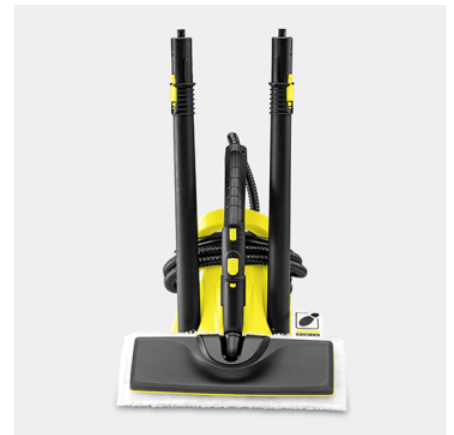

SC 2 DELUXE EASYFIX *EU

Μηχάνημα για καθαρισμό χωρίς χρήση χημικών: Ο compact ατμοκαθαριστής SC 2 Deluxe EasyFix με ένδειξη LED είναι ιδανικός για όλες τις σκληρές επιφάνειες στο σπίτι.

reddot award 2018
winner

Εξοπλισμός

Βαλβίδα ασφαλείας		■
Βαλβίδα ασφαλείας		■
Ρύθμιση ροής ατμού		στη λαβή (δύο βημάτων)
Τσάντα εξαρτημάτων		■
Ύφασμα μικροϊνών για το πάτωμα με γάντζο και βρόχο	Τεμάχιο(α)	1
Πανάκι με μικροϊνες	Τεμάχιο(α)	1
Σωλήνας ατμού με πιστόλι	m	2
Μικρό εξάρτημα για τις λεπτομέρειες		■
Εξάρτημα χειρός		■
Κυλινδρική βούρτσα μαύρη	Τεμάχιο(α)	1
Βούρτσα σχισμών		■
Ακροφύσιο δαπέδου		EasyFix
2 x 0,5 m σωλήνες προέκτασης		■

Ένδειξη LED στην οθόνη της συσκευής

- Όταν η οθόνη LED ανάβει με κόκκινο χρώμα, η συσκευή εξακολουθεί να θερμαίνεται. Όταν ανάβει πράσινο, η συσκευή είναι έτοιμη για χρήση.

Σετ καθαρισμού δαπέδου EasyFix με ευέλικτο σύνδεσμο στο ακροφύσιο δαπέδου και βολική στερέωση hook-and-loop για το πανί καθαρισμού δαπέδου

- Βέλτιστα αποτελέσματα καθαρισμού σε διάφορα σκληρά δάπεδα σε όλο το σπίτι χάρη στην αποτελεσματική τεχνολογία ελασμάτων.
- Αλλαγή του πανιού χωρίς να το ακουμπήσεις και να έρθεις σε επαφή με τους ρύπους και βολική σύνδεση του πανιού καθαρισμού δαπέδου χάρη στο σύστημα hook-and-loop
- Εργονομικός αποτελεσματικός καθαρισμός και καλή επαφή στο πάτωμα ανεξάρτητα από το ύψος του χειριστή χάρη στην ευέλικτη άρθρωση.