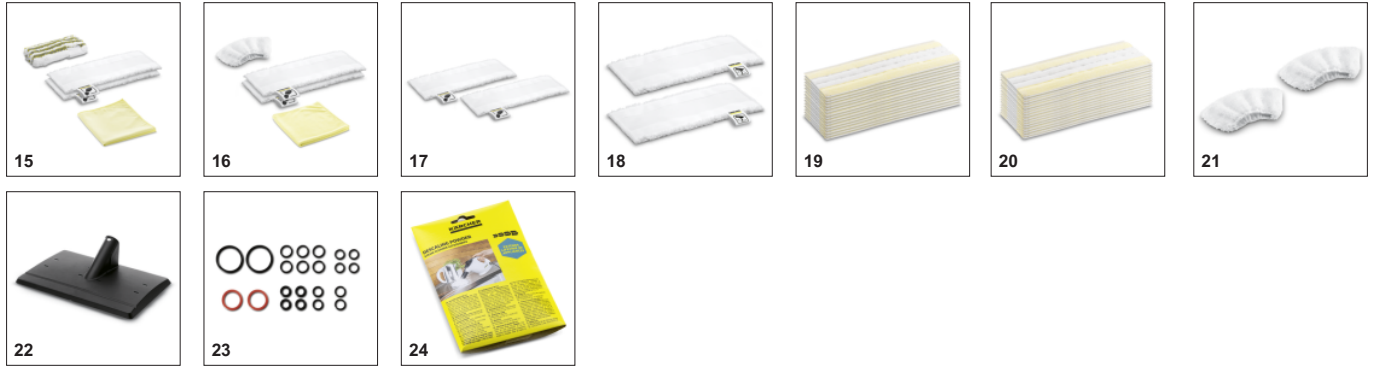

ΕΞΑΡΤΗΜΑΤΑ ΓΙΑ SC 2 DELUXE EASYFIX *EU 1.513-243.0

	Αριθμός παραγγελίας	Περιγραφή		
ΑΤΜΟΚΑΘΑΡΙΣΤΗΣ / ΑΤΜΟΚΑΘΑΡΙΣΤΗΣ ΜΕ ΑΝΑΡΡΟΦΗΣΗ / ΜΟΝΑΔΑ ΣΙΔΕΡΩΜΑΤΟΣ ΜΕ ΑΤΜΟ				
Σετ πανάκια				
Σετ πανιών μικροϊνών για το μπάνιο	15	2.863-266.0	Το υψηλής ποιότητας πανί μικροϊνών για καθαρισμό με ατμό στο μπάνιο περιλαμβάνει δύο πανιά δαπέδου από μικροϊνες υψηλής ποιότητας, ένα λειαντικό κάλυμμα μικροϊνών για το ακροφύσιο χειρός και ένα πανί γυαλισματος μικροϊνών.	☐
Σετ πανιών μικροϊνών για την κουζίνα	16	2.863-265.0	Το σετ πανιών μικροϊνών για καθαρισμό με ατμό στην κουζίνα περιλαμβάνει δύο πανιά δαπέδου από μικροϊνες υψηλής ποιότητας, ένα κάλυμμα μικροϊνών για το ακροφύσιο χειρός και ένα πανί γυαλισματος ανοξείδωτου χάλυβα μικροϊνών.	☐
EasyFix πανάκια για καθαρισμό δαπέδου	17	2.863-259.0	Το πανί μπορεί να αντικατασταθεί χωρίς να έρθετε σε επαφή με ρύπους: το υψηλής ποιότητας πανί δαπέδου μικροϊνών EasyFix. Χάρη στο σύστημα hook-and-loop συνδέονται και αφαιρούνται εύκολα από το ακροφύσιο δαπέδου ατμοκαθαριστή EasyFix.	☐
Σετ πανάκια καθαρισμού με μικροϊνες EasyFix Mini	18	2.863-296.0	Δυνατότητα αλλαγής του πανιού χωρίς να υπάρξει επαφή με τους ρύπους, με τα υψηλής ποιότητας πανάκια καθαρισμού με μικροϊνες EasyFix Mini.	☐
Σετ αναλώσιμα πανάκια για το ακροφύσιο δαπέδου ατμοκαθαριστών EasyFix	19	2.863-299.0	Σετ με 15 αναλώσιμα πανάκια ατμοκαθαριστών EasyFix από απορροφητικό υλικό υψηλής ποιότητας, τα οποία μπορούν να χρησιμοποιηθούν κατά την απολύμανση και τον καθαρισμό των σκληρών επιφανειών και να απορριφθούν στη συνέχεια, απομακρύνοντας αμέσως κάθε ιό και βακτήριο έξω από το σπίτι!	☐
Πανάκια μιας χρήσης για το ακροφύσιο δαπέδου EasyFix mini	20	2.863-300.0	Σετ με 15 πανάκια μιας χρήσης για το ακροφύσιο δαπέδου EasyFix Mini για γρήγορο καθαρισμό σκληρών επιφανειών με τήρηση των αρχών υγιεινής.	☐
Γάντια μικροϊνών για ακροφύσιο χειρός.	21	2.863-270.0	Το σετ με δύο καλύμματα για το ακροφύσιο χειρός. Τα καλύμματα είναι από μικροϊνες υψηλής ποιότητας – για τα καλύτερα αποτελέσματα ως προς τη χαλάρωση και τη συλλογή ρύπων.	☐
Διάφορα				
Εξάρτημα ταπεσαριών	22	2.863-062.0	Για εύκολη αφαίρεση της ταπεσαρίας και των υπολειμμάτων κόλλας με ατμό.	☐
Σετ αντικατάστασης δακτυλίων	23	2.884-312.0	Για εύκολη αντικατάσταση σε ένα πλήθος εξαρτημάτων του ατμοσυστήματος.	☐
ENTKALKER				
RM 511 6x17g Σκόνη αφαλάτωσης EU	24	6.296-193.0	Εξαιρετικά αποτελεσματική σκόνη αφαλάτωσης. Κατάλληλη για τους ατμοκαθαριστές της Kärcher και άλλες συσκευές ζεστού νερού, όπως βραστήρες και καφετιέρες. Η χρήση της σκόνης αφαλάτωσης διασφαλίζει μεγαλύτερη διάρκεια ζωής στα μηχανήματά σας και χαμηλότερη κατανάλωση ενέργειας.	☐

■ Περιλαμβάνεται στη συσκευασία □ Διαθέσιμα εξαρτήματα ○ Προϊόντα καθαρισμού.