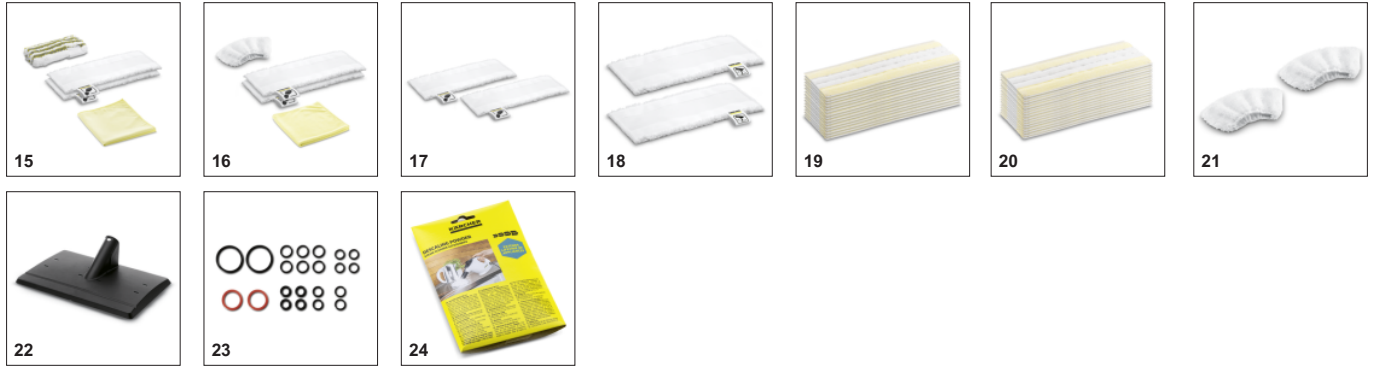

ΕΞΑΡΤΗΜΑΤΑ ΓΙΑ SC 2 DELUXE LIMITED EDITION 1.513-249.0

	Αριθμός παραγγελίας	Περιγραφή		
ΑΤΜΟΚΑΘΑΡΙΣΤΗΣ / ΑΤΜΟΚΑΘΑΡΙΣΤΗΣ ΜΕ ΑΝΑΡΡΟΦΗΣΗ / ΜΟΝΑΔΑ ΣΙΔΕΡΩΜΑΤΟΣ ΜΕ ΑΤΜΟ				
Σετ πανάκια				
Σετ πανιών μικροϊνών για το μπάνιο	15	2.863-266.0	Το υψηλής ποιότητας πανί μικροϊνών για καθαρισμό με ατμό στο μπάνιο περιλαμβάνει δύο πανιά δαπέδου από μικροϊνες υψηλής ποιότητας, ένα λειαντικό κάλυμμα μικροϊνών για το ακροφύσιο χειρός και ένα πανί γυαλισματος μικροϊνών.	☐
Σετ πανιών μικροϊνών για την κουζίνα	16	2.863-265.0	Το σετ πανιών μικροϊνών για καθαρισμό με ατμό στην κουζίνα περιλαμβάνει δύο πανιά δαπέδου από μικροϊνες υψηλής ποιότητας, ένα κάλυμμα μικροϊνών για το ακροφύσιο χειρός και ένα πανί γυαλισματος ανοξείδωτου χάλυβα μικροϊνών.	☐
EasyFix πανάκια για καθαρισμό δαπέδου	17	2.863-259.0	Το πανί μπορεί να αντικατασταθεί χωρίς να έρθετε σε επαφή με ρύπους: το υψηλής ποιότητας πανί δαπέδου μικροϊνών Easyfix. Χάρη στο σύστημα hook-and-loop συνδέονται και αφαιρούνται εύκολα από το ακροφύσιο δαπέδου ατμοκαθαριστή EasyFix.	☐
Σετ πανάκια καθαρισμού με μικροϊνες EasyFix Mini	18	2.863-296.0	Δυνατότητα αλλαγής του πανιού χωρίς να υπάρξει επαφή με τους ρύπους, με τα υψηλής ποιότητας πανάκια καθαρισμού με μικροϊνες EasyFix Mini.	☐
Σετ αναλώσιμα πανάκια για το ακροφύσιο δαπέδου ατμοκαθαριστών EasyFix	19	2.863-299.0	Σετ με 15 αναλώσιμα πανάκια ατμοκαθαριστών EasyFix από απορροφητικό υλικό υψηλής ποιότητας, τα οποία μπορούν να χρησιμοποιηθούν κατά την απολύμανση και τον καθαρισμό των σκληρών επιφανειών και να απορριφθούν στη συνέχεια, απομακρύνοντας αμέσως κάθε ιό και βακτήριο έξω από το σπίτι!	☐
Πανάκια μιας χρήσης για το ακροφύσιο δαπέδου EasyFix mini	20	2.863-300.0	Σετ με 15 πανάκια μιας χρήσης για το ακροφύσιο δαπέδου EasyFix Mini για γρήγορο καθαρίσμο σκληρών επιφανειών με τήρηση των αρχών υγιεινής.	☐
Γάντια μικροϊνών για ακροφύσιο χειρός.	21	2.863-270.0	Το σετ με δύο καλύμματα για το ακροφύσιο χειρός. Τα καλύμματα είναι από μικροϊνες υψηλής ποιότητας – για τα καλύτερα αποτελέσματα ως προς τη χαλάρωση και τη συλλογή ρύπων.	☐
Διάφορα				
Εξάρτημα ταπετσαριών	22	2.863-062.0	Για εύκολη αφαίρεση της ταπετσαρίας και των υπολειμμάτων κόλλας με ατμό.	☐
Σετ αντικατάστασης δακτυλίων	23	2.884-312.0	Για εύκολη αντικατάσταση σε ένα πλήθος εξαρτημάτων του ατμοσυστήματος.	☐
ENTKALKER				
RM 511 6x17g Σκόνη αφαλάτωσης EU	24	6.296-193.0	Εξαιρετικά αποτελεσματική σκόνη αφαλάτωσης. Κατάλληλη για τους ατμοκαθαριστές της Kärcher και άλλες συσκευές ζεστού νερού, όπως βραστήρες και καφετιέρες. Η χρήση της σκόνης αφαλάτωσης διασφαλίζει μεγαλύτερη διάρκεια ζωής στα μηχανήματα σας και χαμηλότερη κατανάλωση ενέργειας.	☐

■ Περιλαμβάνεται στη συσκευασία □ Διαθέσιμα εξαρτήματα ○ Προϊόντα καθαρισμού.