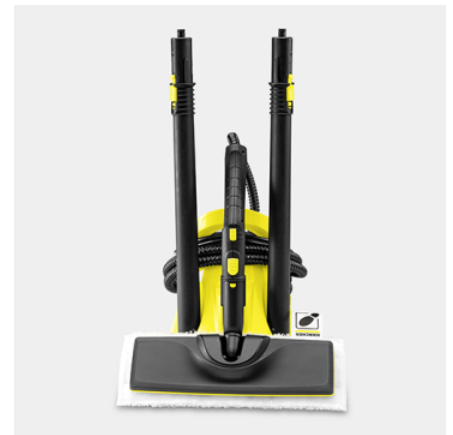

Εξοπλισμός

Βαλβίδα ασφαλείας		■
Βαλβίδα ασφαλείας		■
Ρύθμιση ροής ατμού		στη λαβή (δύο βημάτων)
Τσάντα εξαρτημάτων		■
Πανάκι με μικροίλες για δάπεδα	Τεμάχιο(α)	1
Πανάκι με μικροίλες	Τεμάχιο(α)	1
Σωλήνας ατμού με πιστόλι	m	2
Μικρό εξάρτημα για τις λεπτομέρειες		■
Εξάρτημα χειρός		■
Εξάρτημα για παράθυρα		■
Κυλινδρική βούρτσα μαύρη	Τεμάχιο(α)	1
Ακροφύσιο δαπέδου		EasyFix
2 × 0,5 m σωλήνες προέκτασης		■
■ Περιλαμβάνεται στη συσκευασία		

* Οι δοκιμές έχουν δείξει ότι με τον ταπικό καθαρισμό διάρκειας 30 δευτερολέπτων σε μέγιστο επίπεδο ατμού και εφόσον υπάρχει άμεση επαφή με την επιφάνεια καθαρισμού με τον καθαριστή Kärcher, το 99,999% των εγκαθιδιωμένων ιών όπως ο κορωνοϊός ή ο ιός της γρίπης (εκτός από τον ιό της Ηπατίτιδας Β) μπορεί να απομακρυνθεί από κοινές λείες σκληρές επιφάνειες του νοικοκυριού (μικρόβιο υπό δοκιμή). Τροποποιημένος ιός Vaccinia-Αντικαρά.** Με τον σχολαστικό καθαρισμό με τον σπυροκαθαριστή Kärcher, θα θανατωθεί το 99,99% όλων των κοινών βακτηρίων του νοικοκυριού από κοινές λείες σκληρές επιφάνειες του νοικοκυριού, εφόσον η ταχύτητα καθαρισμού είναι 30 σπ/ς σε μέγιστο επίπεδο ατμού και εφόσον υπάρχει άμεση επαφή με την επιφάνεια καθαρισμού (μικρόβιο υπό δοκιμή: Enterococcus hirae).

Ένδειξη LED στην οθόνη της συσκευής

- Όταν η οθόνη LED ανάβει με κόκκινο χρώμα, η συσκευή εξακολουθεί να θερμαίνεται. Όταν ανάψει πράσινο, η συσκευή είναι έτοιμη για χρήση.

Σετ καθαρισμού δαπέδου EasyFix με ευέλικτο σύνδεσμο στο ακροφύσιο δαπέδου και βολική στερέωση hook-and-loop για το πανί καθαρισμού δαπέδου

- Βέλτιστα αποτελέσματα καθαρισμού σε διάφορα σκληρά δάπεδα σε όλο το σπίτι χάρη στην αποτελεσματική τεχνολογία ελασμάτων.
- Αλλαγή του πανιού χωρίς να το ακουμπήσεις και να έρθεις σε επαφή με τους ρύπους και βολική σύνδεση του πανιού καθαρισμού δαπέδου χάρη στο σύστημα hook-and-loop
- Εργονομικός αποτελεσματικός καθαρισμός και καλή επαφή στο πάτωμα ανεξάρτητα από το ύψος του χειριστή χάρη στην ευέλικτη άρθρωση.