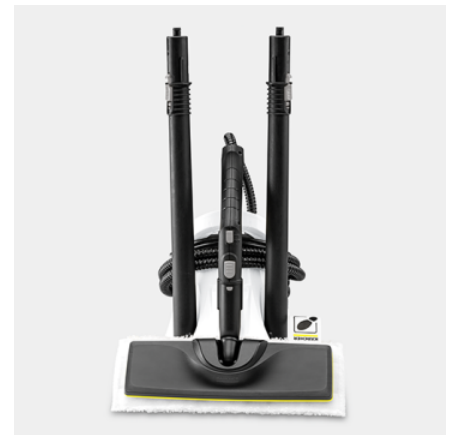

SC 2 DELUXE EASYFIX PREMIUM (WHITE) *EU

Το εισαγωγικό μοντέλο για καθαρισμό με ατμό χωρίς χημικά: SC 2 Deluxe EasyFix με φωτιζόμενο δακτύλιο LED για την ένδειξη λειτουργιών. Ιδανικό για όλες τις σκληρές επιφάνειες σε όλο το σπίτι.

Αριθμός παραγγελίας

1.513-253.0

- Ελαφριά και compact συσκευή
- Ένδειξη LED στην οθόνη της συσκευής
- Με σετ καθαρισμού δαπέδου EasyFix και εξοπλισμό αξεσουάρ υψηλής ποιότητας

Τεχνικά Στοιχεία

Πιστοποιητικό ελέγχου*		4054278331591
Απόδοση ανά γέμισμα κάδου	m ²	περίπου 75
Απόδοση θερμότητας	W	1500
Μέγιστη πίεση ατμού	bar	max. 3,2
Μήκος καλωδίου	m	4
Χρόνος θέρμανσης	min	6,5
Χωρητικότητα λέβητα	l	1
Τρέχων τύπος	V / Hz	220 – 240 / 50 – 60
Βάρος χωρίς τα εξαρτήματα	kg	2,7
Βάρος συμπεριλαμβανόμενης η συσκευασίας	kg	5
Διαστάσεις (L × W × H)	mm	304 × 231 × 287

Ένδειξη LED στην οθόνη της συσκευής

- Όταν η οθόνη LED ανάβει με κόκκινο χρώμα, η συσκευή εξακολουθεί να θερμαίνεται. Όταν ανάβει πράσινο, η συσκευή είναι έτοιμη για χρήση.

Σετ καθαρισμού δαπέδου EasyFix με ευέλικτο σύνδεσμο στο ακροφύσιο δαπέδου και βολική στερέωση hook-and-loop για το πανί καθαρισμού δαπέδου

- Βέλτιστα αποτελέσματα καθαρισμού σε διάφορα σκληρά δάπεδα σε όλο το σπίτι χάρη στην αποτελεσματική τεχνολογία ελασμάτων.
- Αλλαγή του πανιού χωρίς να το ακουμπήσεις και να έρθεις σε επαφή με τους ρύπους και βολική σύνδεση του πανιού καθαρισμού δαπέδου χάρη στο σύστημα hook-and-loop
- Εργονομικός αποτελεσματικός καθαρισμός και καλή επαφή στο πάτωμα ανεξάρτητα από το ύψος του χειριστή χάρη στην ευέλικτη άρθρωση.