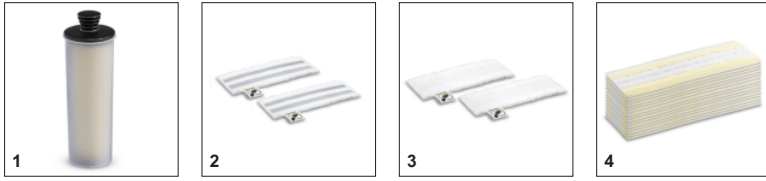

ΕΞΑΡΤΗΜΑΤΑ ΓΙΑ KST 2 UPRIGHT EASYFIX 1.513-340.0

	Αριθμός παραγγελίας	Περιγραφή	
ΑΤΜΟΚΑΘΑΡΙΣΤΗΣ / ΑΤΜΟΚΑΘΑΡΙΣΤΗΣ ΜΕ ΑΝΑΡΡΟΦΗΣΗ / ΜΟΝΑΔΑ ΣΙΔΕΡΩΜΑΤΟΣ ΜΕ ΑΤΜΟ			
Διάφορα			
Φυσίγγιο αφαλάτωσης	1 2.863-018.0	Αφαλάτώνει γρήγορα και αποτελεσματικά τον Ατμοκαθαριστή Kärcher SC 3 EasyFix. Απλώς εισαγάγετε και είναι έτοιμο!	☒
Σετ πανάκια			
Σετ λειαντικά πανιά καθαρισμού δαπέδου EasyFix	2 2.863-309.0	Τα λειαντικά πανιά καθαρισμού δαπέδου EasyFix αφαιρούν ακόμα και τους πιο επίμονους λεκέδες από πέτρινα δάπεδα τα οποία είναι ανθεκτικά σε γρατσουνιές.	☐
EasyFix πανάκια για καθαρισμό δαπέδου	3 2.863-259.0	Το πανί μπορεί να αντικατασταθεί χωρίς να έρθετε σε επαφή με ρύπους: το υψηλής ποιότητας πανί δαπέδου μικροϊνών Easyfix. Χάρη στο σύστημα hook-and-loop συνδέονται και αφαιρούνται εύκολα από το ακροφύσιο δαπέδου ατμοκαθαριστή EasyFix.	☐
Σετ αναλώσιμα πανάκια για το ακροφύσιο δαπέδου ατμοκαθαριστών EasyFix	4 2.863-299.0	Σετ με 15 αναλώσιμα πανάκια ατμοκαθαριστών EasyFix από απορροφητικό υλικό υψηλής ποιότητας, τα οποία μπορούν να χρησιμοποιηθούν κατά την απολύμανση και τον καθαρισμό των σκληρών επιφανειών και να απορριφθούν στη συνέχεια, απομακρύνοντας αμέσως κάθε ιό και βακτήριο έξω από το σπίτι!	☐

☒ Περιλαμβάνεται στη συσκευασία
☐ Διαθέσιμα εξαρτήματα
☐ Προϊόντα καθαρισμού.