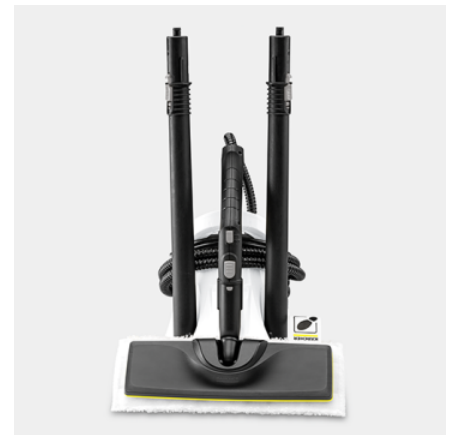

## SC 2 DELUXE

Το συμπαγές SC 2 Deluxe με τον φωτιζόμενο δακτύλιο LED για την ένδειξη της λειτουργίας είναι το εισαγωγικό μοντέλο για καθαρισμό με ατμό χωρίς χημικά. Ιδανικό για όλες τις σκληρές επιφάνειες σε όλο το σπίτι.

reddot award 2018  
winner

Αριθμός παραγγελίας

1.513-400.0

- Ελαφριά και compact συσκευή
- Ένδειξη LED στην οθόνη της συσκευής
- Με το σετ καθαρισμού EasyFix

### Εξοπλισμός

Βαλβίδα ασφαλείας	■
Βαλβίδα ασφαλείας	■
Ρύθμιση ροής ατμού	στη λαβή (δύο βημάτων)
Τσάντα εξαρτημάτων	■
Πανί γενικού καθαρισμού δαπέδου EasyFix	Τεμάχιο(α) 1
Πανάκι με μικροίνες	Τεμάχιο(α) 1
Σωλήνας ατμού με πιστόλι	m 2,2
Μικρό εξάρτημα για τις λεπτομέρειες	■
Εξάρτημα χειρός	■
Κυλινδρική βούρτσα μαύρη	Τεμάχιο(α) 1
Βούρτσα σχισμών	■
Ακροφύσιο δαπέδου	EasyFix
2 × 0,5 m σωλήνες πρόεκτασης	■
Αποθήκευση αξεσουάρ πάνω στη συσκευή	■

## Σετ καθαρισμού δαπέδου EasyFix με ευέλικτο σύνδεσμο στο ακροφύσιο δαπέδου και βολική στερέωση hook-and-loop για το πανί καθαρισμού δαπέδου

- Βέλτιστα αποτελέσματα καθαρισμού σε διάφορα σκληρά δάπεδα σε όλο το σπίτι χάρη στην αποτελεσματική τεχνολογία ελασμάτων.
- Αλλαγή του πανιού χωρίς να το ακουμπήσεις και να έρθεις σε επαφή με τους ρύπους και βολική σύνδεση του πανιού καθαρισμού δαπέδου χάρη στο σύστημα hook-and-loop
- Εργονομικός αποτελεσματικός καθαρισμός και καλή επαφή στο πάτωμα ανεξάρτητα από το ύψος του χειριστή χάρη στην ευέλικτη άρθρωση.