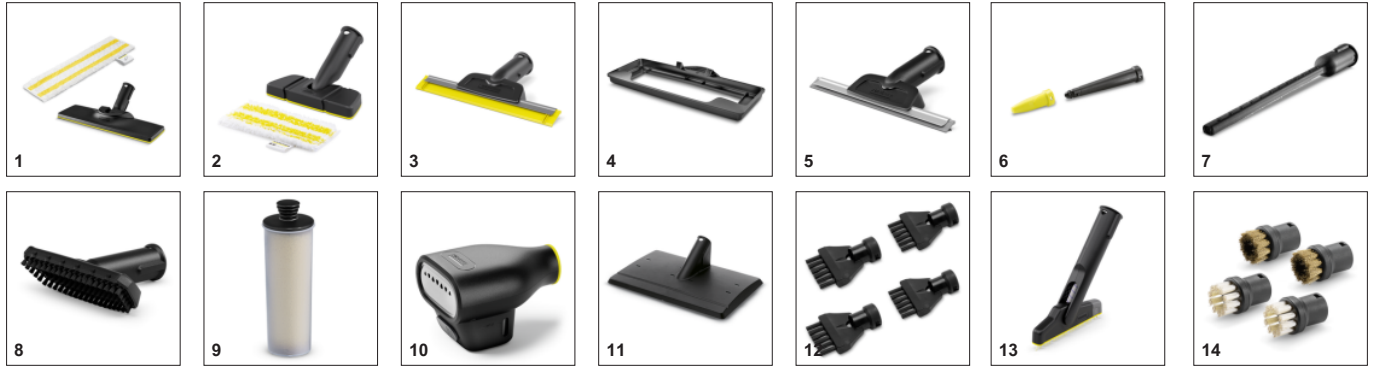

ΕΞΑΡΤΗΜΑΤΑ ΓΙΑ SC 3 DELUXE ANNIVERSARY EDITION 1.513-436.0

	Αριθμός παραγγελίας	Περιγραφή	
ΑΤΜΟΚΑΘΑΡΙΣΤΗΣ / ΑΤΜΟΚΑΘΑΡΙΣΤΗΣ ΜΕ ΑΝΑΡΡΟΦΗΣΗ / ΜΟΝΑΔΑ ΣΙΔΕΡΩΜΑΤΟΣ ΜΕ ΑΤΜΟ			
Ακροφύσια			
Floor nozzle set EasyFix	1	2.863-337.0	☒
Σετ ευέλικτου ακροφυσίου χειρός	2	2.863-333.0	☐
Ακροφύσιο Παραθύρων Comfort	3	2.863-336.0	☐
Εξάρτημα χαλιού ατμοκαθαριστών SC	4	2.863-269.0	☐
Ακροφύσιο καθαρισμού παραθύρων	5	2.863-025.0	☐
Σετ ακροφυσίου ισχύος	6	2.863-263.0	☐
Ακροφύσιο περποποίησης υφασμάτων SC	7	2.863-233.0	☐
Εξάρτημα χειρός	8	2.884-280.0	☐
Διάφορα			
Φυσίγγιο αφαλάτωσης	9	2.863-018.0	☒
Σύστημα ατμού κάθετου σιδερώματος	10	2.863-332.0	☐
Εξάρτημα ταπετσαριών	11	2.863-062.0	☐
Σετ βουρτσών			
Σετ στρογγυλών βουρτσών	12	2.863-324.0	☐
XXL βούρτσα σχισμών	13	2.863-334.0	☐
Σετ βούρτσας ισχύος	14	2.863-335.0	☐

☒ Περιλαμβάνεται στη συσκευασία
☐ Διαθέσιμα εξαρτήματα
☐ Προϊόντα καθαρισμού.