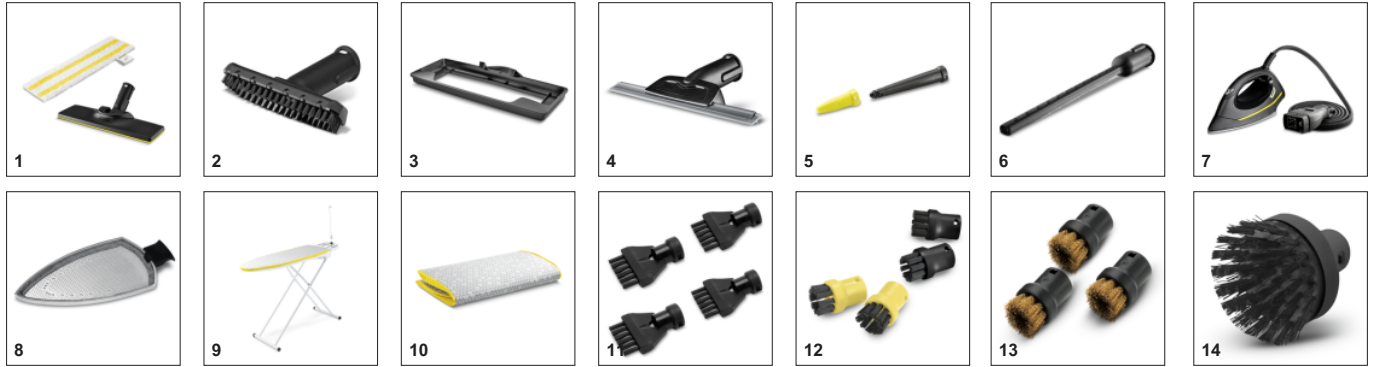

ΕΞΑΡΤΗΜΑΤΑ ΓΙΑ SC 4 DELUXE IRON 1.513-462.0

	Αριθμός παραγγελίας	Περιγραφή	
ΑΤΜΟΚΑΘΑΡΙΣΤΗΣ / ΑΤΜΟΚΑΘΑΡΙΣΤΗΣ ΜΕ ΑΝΑΡΡΟΦΗ / ΜΟΝΑΔΑ ΣΙΔΕΡΩΜΑΤΟΣ ΜΕ ΑΤΜΟ			
Ακροφύσια			
Floor nozzle set EasyFix	1	2.863-337.0	☒
Εξάρτημα χειρός	2	2.884-280.0	☒
Εξάρτημα χαλιού ατμοκαθαριστών SC	3	2.863-269.0	☐
Ακροφύσιο καθαρισμού παραθύρων	4	2.863-025.0	☐
Σετ ακροφυσίου ισχύος	5	2.863-263.0	☐
Ακροφύσιο περιποίησης υφασμάτων SC	6	2.863-233.0	☐
Εξαρτήματα για μονάδες σιδερώματος			
Iron EasyFinish *EU	7	2.863-310.0	☒
Αντικολλητική πλάκα για το I 6006	8	2.860-142.0	☐
AB 1000	9	2.884-933.0	☐
Κάλυμμα σιδερώστρας	10	2.884-969.0	☐
Σετ βουρτσών			
Σετ στρογγυλών βουρτσών	11	2.863-324.0	☐
Σετ στρογγυλής βούρτσας	12	2.863-264.0	☐
Σετ στρογγυλής βούρτσας με μεταλλικές τρίχες	13	2.863-061.0	☐
Μεγάλη στρογγυλή βούρτσα	14	2.863-022.0	☐

☒ Περιλαμβάνεται στη συσκευασία
☐ Διαθέσιμα εξαρτήματα
☐ Προϊόντα καθαρισμού.