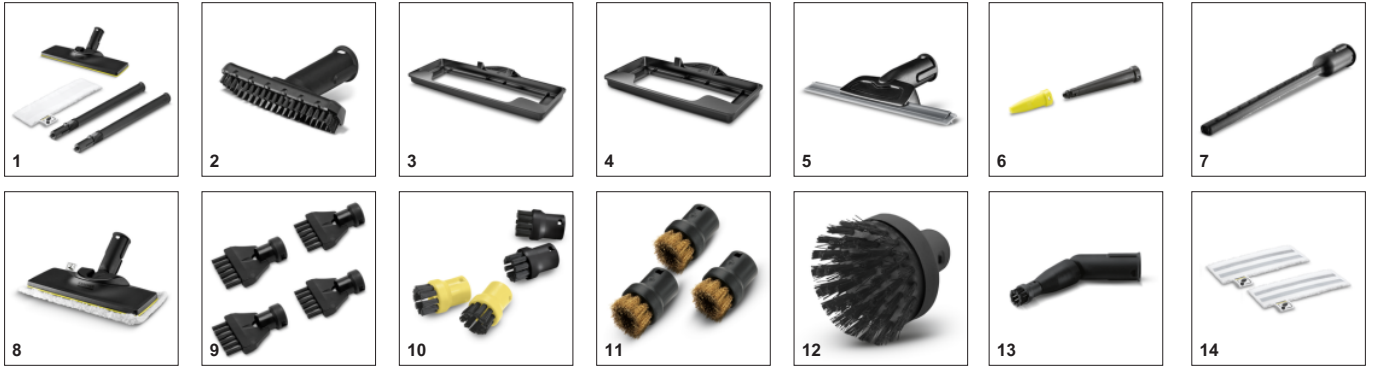

ΕΞΑΡΤΗΜΑΤΑ ΓΙΑ SC 1 EASYFIX (ΚΙΤΡΙΝΟ) 1.516-330.0

	Αριθμός παραγγελίας	Περιγραφή	
ΑΤΜΟΚΑΘΑΡΙΣΤΗΣ / ΑΤΜΟΚΑΘΑΡΙΣΤΗΣ ΜΕ ΑΝΑΡΡΟΦΗΣΗ / ΜΟΝΑΔΑ ΣΙΔΕΡΩΜΑΤΟΣ ΜΕ ΑΤΜΟ			
Ακροφύσια			
Σετ καθαρισμού δαπέδων EasyFix για το SC 1	1	2.863-268.0	Καθαριότητα χωρίς επαφή με ρύπους. Με το σετ καθαρισμού δαπέδου EasyFix για το SC 1 ο ατμοκαθαριστής χειρός μπορεί να μεταμορφωθεί γρήγορα σε παρκετέζα ατμού 2 σε 1. ■
Εξάρτημα χειρός	2	2.884-280.0	Για τον καθαρισμό σε ντουσιέρες, πλακάκια τοίχου και άλλα. Χρησιμοποιείται με ή χωρίς το απορροφητικό κάλυμμα. ■
Εξάρτημα χαλιού ατμοκαθαριστών SC	3	2.863-269.0	Το εξάρτημα χαλιού ατμοκαθαριστών είναι ιδανικό για το φρεσκάρισμα και την απολύμανση των χαλιών με ατμό. Εξασφαλίζει επίσης φρεσκάδα για τις ίνες των χαλιών, ενώ μπορεί να συνδεθεί και να αποσυνδεθεί εύκολα στο ακροφύσιο δαπέδου EasyFix. □
Εξάρτημα χαλιού mini carpet glider	4	2.863-298.0	Χάρη στη χρήση ατμού, φρεσκάρονται ακόμα και ανομοιομορφές ή δυσπρόσιτες επιφάνειες που είναι στρωμένες με χαλί. □
Ακροφύσιο καθαρισμού παραθύρων	5	2.863-025.0	Το εργαλείο καθαρισμού τζαμιών καθαρίζει σε βάθος τις γυάλινες επιφάνειες, τα τζάμια ή τους καθρέπτες με τη χρήση ατμοκαθαριστή. □
Σετ ακροφυσίου ισχύος	6	2.863-263.0	Το σετ ακροφυσίου ισχύος περιλαμβάνει ένα ακροφύσιο ισχύος και ένα εξάρτημα προέκτασης. Ιδανικό για ξεκούραστο καθαρισμό φιλικό προς το περιβάλλον σε δυσπρόσιτα σημεία, π.χ. γωνίες και εσοχές. □
Ακροφύσιο περποποίησης υφασμάτων SC	7	2.863-233.0	Το ακροφύσιο περποποίησης υφασμάτων φρεσκάρει και ισιώνει τα ρούχα και τα υφάσματα και απομακρύνει αποτελεσματικά τις δυσάρεστες οσμές. Με ενσωματωμένο σύστημα αφαίρεσης χνουδιών. □
Ακροφύσιο δαπέδου EasyFix mini	8	2.863-280.0	Το κιτ ακροφυσίου δαπέδου EasyFix mini είναι ιδιαίτερα κατάλληλο για χρήση σε μικρούς χώρους και δυσπρόσιτα σημεία. □
Σετ βουρτσών			
Σετ στρογγυλών βουρτσών	9	2.863-324.0	Εύκολος και αποτελεσματικός καθαρισμός αρμών, χωρίς καθόλου χημικά: Το πρακτικό σετ βούρτσας σχισμών αποτελείται από τέσσερα μαύρα σετ τριχών σχισμής και είναι τέλειο για τον καθαρισμό αρμών πλακιδίων. □
Σετ στρογγυλής βούρτσας	10	2.863-264.0	Πρακτικό σετ στρογγυλής βούρτσας με δύο μαύρες και δύο κίτρινες βούρτσες – ιδανικό για χρήση σε διάφορους χώρους. □
Σετ στρογγυλής βούρτσας με μεταλλικές τρίχες	11	2.863-061.0	Για την εύκολη απομάκρυνση επίμονης ακαθαρσίας, π.χ. δημιουργία κρούστας σε σχάρες φούρνου. Δεν είναι κατάλληλο για ευαίσθητες επιφάνειες, ξύλινες ή πλαστικές επιφάνειες. □
Μεγάλη στρογγυλή βούρτσα	12	2.863-022.0	Χρησιμοποιήστε τη μεγάλη στρογγυλή βούρτσα για να καθαρίσετε μεγάλες επιφάνειες σε λιγότερο χρόνο. □
Βούρτσα ατμού τούρμπο	13	2.863-159.0	Η βούρτσα ατμού τούρμπο της Kärcher αφαιρεί τις ακαθαρσίες χωρίς μεγάλη προσπάθεια και επιτρέπει τον καθαρισμό στο μισό χρόνο. □
Σετ πανάκια			
Σετ λειαντικά πανιά καθαρισμού δαπέδου EasyFix	14	2.863-309.0	Τα λειαντικά πανιά καθαρισμού δαπέδου EasyFix αφαιρούν ακόμα και τους πιο επίμονους λεκέδες από πέτρινα δάπεδα τα οποία είναι ανθεκτικά σε γρατσουνιές. □