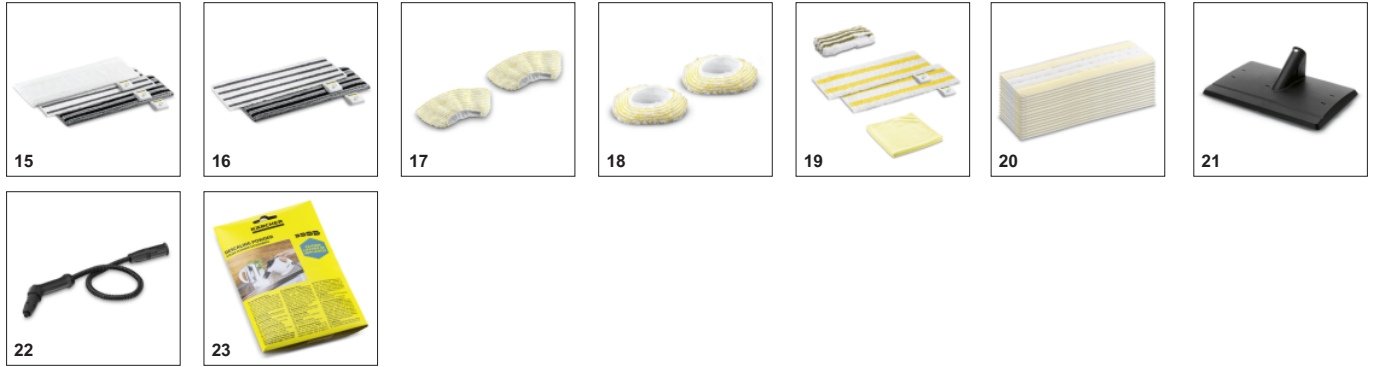

ΕΞΑΡΤΗΜΑΤΑ ΓΙΑ SC 1 EASYFIX 1.516-401.0

	Αριθμός παραγγελίας	Περιγραφή	
ΑΤΜΟΚΑΘΑΡΙΣΤΗΣ / ΑΤΜΟΚΑΘΑΡΙΣΤΗΣ ΜΕ ΑΝΑΡΡΟΦΗΣΗ / ΜΟΝΑΔΑ ΣΙΔΕΡΩΜΑΤΟΣ ΜΕ ΑΤΜΟ			
Σετ πανάκια			
Allrounder floor cloth set EasyFix	15	2.863-341.0	☐
Power floor cloth set EasyFix	16	2.863-342.0	☐
Hand nozzle	17	2.863-344.0	☐
Big round brush cover set	18	2.863-345.0	☐
Starter cloth set	19	2.863-346.0	☐
Σετ αναλώσιμα πανάκια για το ακροφύσιο δαπέδου ατμοκαθαριστών EasyFix	20	2.863-299.0	☐
		Σετ με 15 αναλώσιμα πανάκια ατμοκαθαριστών EasyFix από απορροφητικό υλικό υψηλής ποιότητας, τα οποία μπορούν να χρησιμοποιηθούν κατά την απολύμανση και τον καθαρισμό των σκληρών επιφανειών και να απορριφθούν στη συνέχεια, απομακρύνοντας αμέσως κάθε ιό και βακτήριο έξω από το σπίτι!	
Διάφορα			
Εξάρτημα ταπετσαριών	21	2.863-062.0	☐
Σωλήνας προέκτασης SC 1	22	2.863-021.0	☐
		Για εύκολη αφαίρεση της ταπετσαρίας και των υπολειμμάτων κόλλας με ατμό. Με τον εύκαμπτο σωλήνα προέκτασης για το SC 1 μπορούν να καθαριστούν εύκολα ακόμα και τα δυσπρόσιτα σημεία, όπως οι γωνίες και οι εσοχές.	
ENTKALKER			
RM 511 6x17g Σκόνη αφαλάτωσης EU	23	6.296-193.0	☐
		Εξαιρετικά αποτελεσματική σκόνη αφαλάτωσης. Κατάλληλη για τους ατμοκαθαριστές της Kärcher και άλλες συσκευές ζεστού νερού, όπως βραστήρες και καφετιέρες. Η χρήση της σκόνης αφαλάτωσης διασφαλίζει μεγαλύτερη διάρκεια ζωής στα μηχανήματά σας και χαμηλότερη κατανάλωση ενέργειας.	☐

☐ Διαθέσιμα εξαρτήματα   ☐ Προϊόντα καθαρισμού.