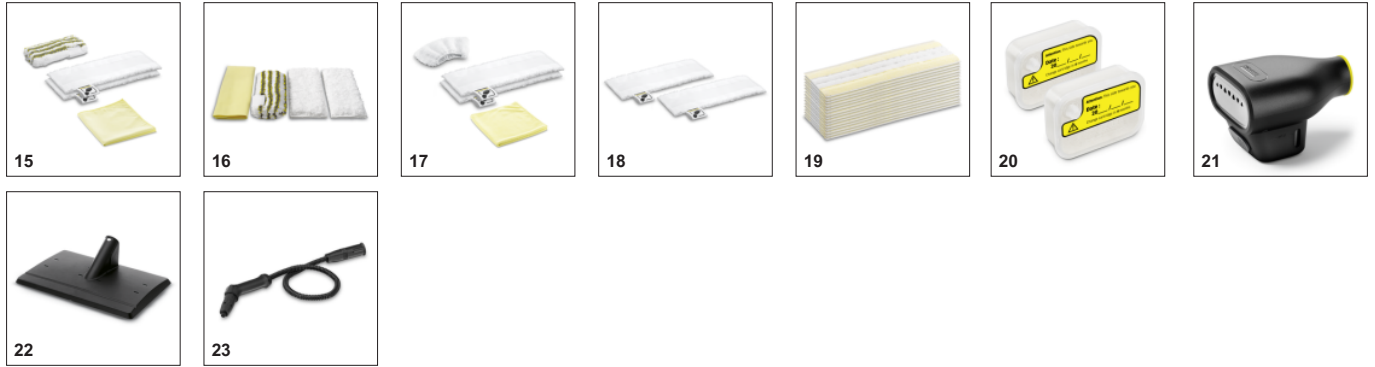

ΕΞΑΡΤΗΜΑΤΑ ΓΙΑ SC 1 MULTI 1.516-404.0

	Αριθμός παραγγελίας	Περιγραφή		
ΑΤΜΟΚΑΘΑΡΙΣΤΗΣ / ΑΤΜΟΚΑΘΑΡΙΣΤΗΣ ΜΕ ΑΝΑΡΡΟΦΗΣΗ / ΜΟΝΑΔΑ ΣΙΔΕΡΩΜΑΤΟΣ ΜΕ ΑΤΜΟ				
Σετ πανάκια				
Σετ πανιών μικροϊνών για το μπάνιο	15	2.863-266.0	Το υψηλής ποιότητας πανί μικροϊνών για καθαρισμό με ατμό στο μπάνιο περιλαμβάνει δύο πανιά δαπέδου από μικροϊνες υψηλής ποιότητας, ένα λειαντικό κάλυμμα μικροϊνών για το ακροφύσιο χειρός και ένα πανί γυαλισματος μικροϊνών.	☐
Σετ πανάκια μικροϊνών για το μπάνιο	16	2.863-171.0	Το σετ πανιών περιέχει διάφορα πανιά από μικροϊνες για χρήση του ατμοκαθαριστή στο μπάνιο.	☐
Σετ πανιών μικροϊνών για την κουζίνα	17	2.863-265.0	Το σετ πανιών μικροϊνών για καθαρισμό με ατμό στην κουζίνα περιλαμβάνει δύο πανιά δαπέδου από μικροϊνες υψηλής ποιότητας, ένα κάλυμμα μικροϊνών για το ακροφύσιο χειρός και ένα πανί γυαλισματος ανοξείδωτου χάλυβα μικροϊνών.	☐
EasyFix πανάκια για καθαρισμό δαπέδου	18	2.863-259.0	Το πανί μπορεί να αντικατασταθεί χωρίς να έρθετε σε επαφή με ρύπους: το υψηλής ποιότητας πανί δαπέδου μικροϊνών EasyFix. Χάρη στο σύστημα hook-and-loop συνδέονται και αφαιρούνται εύκολα από το ακροφύσιο δαπέδου ατμοκαθαριστή EasyFix.	☐
Σετ αναλώσιμα πανάκια για το ακροφύσιο δαπέδου ατμοκαθαριστών EasyFix	19	2.863-299.0	Σετ με 15 αναλώσιμα πανάκια ατμοκαθαριστών EasyFix από απορροφητικό υλικό υψηλής ποιότητας, τα οποία μπορούν να χρησιμοποιηθούν κατά την απολύμανση και τον καθαρισμό των σκληρών επιφανειών και να απορριφθούν στη συνέχεια, απομακρύνοντας αμέσως κάθε ίο και βακτήριο έξω από το σπίτι!	☐
Διάφορα				
Cartridge small SoZu	20	2.863-104.0		☐
Σύστημα ατμού κάθετου σιδερώματος	21	2.863-332.0	Το σύστημα ατμού κάθετου σιδερώματος είναι ένα εξάρτημα ατμού, κατάλληλο για όλους τους ατμοκαθαριστές Kärcher. Εξομαλύνει τις τσακισίες στα ρούχα με τη χρήση ατμού με εξαιρετικά αποτελέσματα. Ιδανικό επίσης για το φρεσκάρισμα άλλων υφασμάτων.	☐
Εξάρτημα ταπετσαριών	22	2.863-062.0	Για εύκολη αφαίρεση της ταπετσαρίας και των υπολειμμάτων κόλλας με ατμό.	☐
Σωλήνας προέκτασης SC 1	23	2.863-021.0	Με τον εύκαμπτο σωλήνα προέκτασης για το SC 1 μπορούν να καθαριστούν εύκολα ακόμα και τα δυσπρόσιτα σημεία, όπως οι γωνίες και οι εσοχές.	☐

☐ Διαθέσιμα εξαρτήματα   ☐ Προϊόντα καθαρισμού.