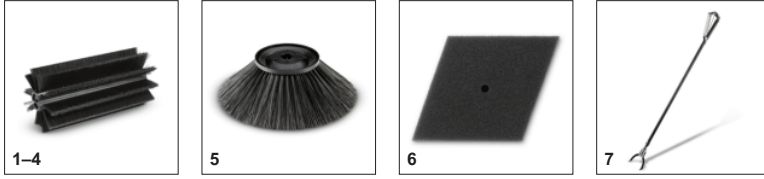

ΕΞΑΡΤΗΜΑΤΑ ΓΙΑ KM 70/20 C 1.517-106.0

	Αριθμός παραγγελίας	Περιγραφή	
ΚΥΡΙΑ ΚΥΛΙΝΔΡΙΚΗ ΒΟΥΡΤΣΑ			
Στάντα κύρια κυλινδρική βούρτσα τριψίματος			
Reversing rolling mill standard KM70/20	1	6.907-783.0	☒
Τυπική κυλινδρική βούρτσα	2	6.906-041.0	☒
Κύρια κυλινδρική βούρτσα, μαλακή/φυσική			
Κύρια κυλινδρική βούρτσα, μαλακή/αδιάβροχη	3	6.903-995.0	☐
Κύρια κυλινδρική βούρτσα, σκληρή			
Κύριος κύλινδρος σαρώθρου, σκληρός/αδιάβροχος	4	6.903-999.0	☐
ΠΛΕΥΡΙΚΕΣ ΒΟΥΡΤΣΕΣ			
Στάντα πλευρικές βούρτσες			
ΣΕΤ ΑΝΤΑΛΛΑΚΤΙΚΩΝ	5	2.884-935.0	☒
ΦΙΛΤΡΟ ΓΙΑ ΣΑΡΩΘΡΑ			
Φίλτρο αφρού			
Στοιχείο φίλτρου	6	5.731-642.0	☒
ΆΛΛΑ ΕΞΑΡΤΗΜΑΤΑ ΓΙΑ ΜΗΧΑΝΕΣ ΠΕΡΙΠΟΪΗΣΗΣ ΔΑΠΕΔΟΥ			
Home base εξαρτήματα			
ΤΣΙΜΠΙΔΑ	7	2.640-908.0	☐

☒ Περιλαμβάνεται στη συσκευασία ☐ Διαθέσιμα εξαρτήματα