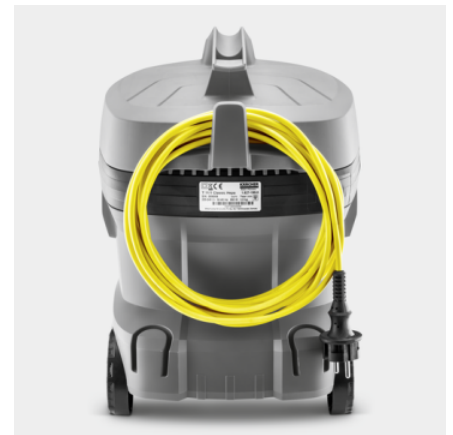

Άγκιστρο καλωδίου

- Το καλώδιο τροφοδοσίας είναι πάντα αποθηκευμένο με ασφάλεια για μεταφορά.
- Πρακτικός χώρος αποθήκευσης καλωδίου.