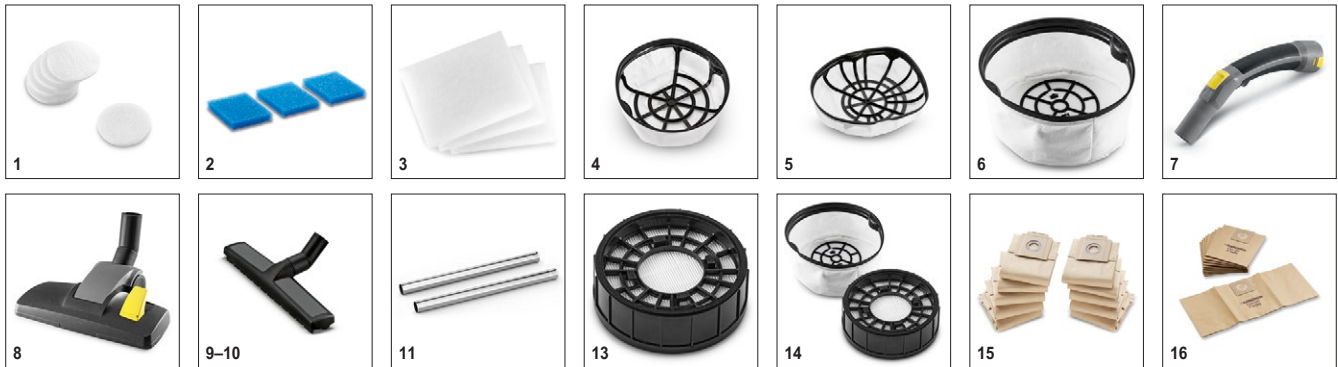

T 10/1 eco!efficiency 1.527-413.0

KÄRCHER

		Αριθμός παραγγελίας	Ποσότητα	ID	Μήκος	Πλάτος	Τιμή	Περιγραφή	
Φίλτρο εξάτμισης									
Φίλτρο προστασίας του μοτέρ	1	6.414-611.0	5 Pieces					Φίλτρο προστασίας μοτέρ, αφαιρούμενο, από φλιν, που μπορεί να αντικατασταθεί όταν λερωθεί πολύ.	■
Αφρός φίλτρου	2	6.414-765.0	3 Pieces					Τυπικό φίλτρο εξαγωγής.	■
Σετ προστατευτικών φίλτρων μοτέρ	3	2.889-119.0	3 Pieces					Φίλτρο προστασίας μοτέρ, με αφαιρούμενο μη υφαντό ύφασμα που μπορεί να αντικατασταθεί όταν λερωθεί πολύ.	□
Σταθεροί κάδοι φίλτρου									
Σταθερός κάδος κύριου φίλτρου	4	5.731-649.0	1 Pieces					Πλαστικά πλαίσια με ενισχυμένο υλικό από φλιν, πλένονται στους 40°C.	■
	5	5.731-624.0	1 Pieces					Η θήκη φίλτρου για τα T 7/1 και T 10/1 μπορεί να χρησιμοποιηθεί ως κύριο φίλτρο με ή χωρίς σακούλα φίλτρου. Πλαστικό πλαίσιο με νάilon ύφασμα, πλένεται στους 40°C.	□
Filtering basket packaged HEPA T 10/1	6	2.889-292.0	1 Pieces					Θήκη κύριου φίλτρου, σχεδιασμένη για χρήση με φίλτρο HEPA 14 (αρ. παραγγελίας 2.889-293.0).	□
Πλαστικό εξάρτημα κάμψης									
Elbow electrically conducting packaged N	7	2.889-148.0	1 Pieces	35				Εργονομική καμπύλη για το νέο σύστημα κουμπωτής εφαρμογής τύπου κλιπ. Με συρόμενο μηχανισμό ελέγχου της ροής αέρα, αντιστατικός σχεδιασμός.	■
Εργαλεία για χαλιά / σκληρές επιφάνειες (στεγνές)									
Συνδυασμός ακροφυσίων, συσκευασμένο, γκρι βασάλτη	8	2.889-179.0	1 Pieces	35		295 mm		Ακροφύσιο δαπέδου από πλαστικό, ID 35 μεταστρέψιμο	■
Ακροφύσιο για παρκέ, συσκευασμένο D360 NW35	9	2.889-196.0	1 Pieces	35		360 mm		Ακροφύσιο για παρκέ με μεγάλο πλάτος εργασίας	□
Ακροφύσιο για παρκέ, συσκευασμένο D300 NW35	10	2.889-197.0	1 Pieces	35		300 mm			□
Μεταλλικοί σωλήνες αναρρόφησης									
Suction tube chromed NW35 - 505mm	11	6.902-074.0	1 Pieces	35	505 mm			Σωλήνας αναρρόφησης, μεταλλικός, επιχρωμιωμένος, NW 35. Μήκος: 0,5 m.	■
Επιπλέον αξεσουάρ									
Power cable yellow black 12m PVC *EU	12	6.650-622.0							■
HEPA Filter									
Filter packaged HEPA T 10/1	13	2.889-293.0	1 Pieces					Αυξάνει τη χωρητικότητα του φίλτρου και βελτιώνει τον αέρα που φυσήγεται: Προαιρετικό κιβώτιο φίλτρων HEPA H14 από πλαστικό και χαρτί. Για χρήση αντί του βασικού κουτιού φίλτρου αέρα.	□
Set HEPA T 10/1	14	2.889-294.0	1 Pieces					Σετ φίλτρων HEPA: περιλαμβάνει το φίλτρο HEPA H14 (2.889-293.0) και τη συμβατή θήκη κύριου φίλτρου.	□
Χάρτινες σακούλες φίλτρου									
Χάρτινες σακούλες φίλτρου	15	6.904-333.0	10 Pieces					Σακούλα χάρτινου φίλτρου σε όλες τις ηλεκτρικές σκούπες ξηρής αναρρόφησης T 7/1 και T 10/1. Κατηγορία σκόνης M1, Σακούλα χάρτινου φίλτρου για όλες τις εκδόσεις της ηλεκτρικής σκούπας ξηρής αναρρόφησης T 7/1 και T 10/1. Χονδρική συσκευασία των 300 τεμ. κατηγορία σκόνης M1, Χάρτινες σακούλες φίλτρου για μειωμένη απόρριψη σκόνης.	□
	16	6.904-337.0	300 Pieces						□
	17	6.904-370.0	10 Pieces						□
Υφασμάτινη σακούλα φίλτρου									
Πάννη σακούλα φίλτρου	18	6.904-316.0	1 Pieces					Βαμβακερή, πλένεται	□
Σακούλες τύπου fleece									
Σακούλα φίλτρου από ύφασμα φλιν	19	6.904-315.0	10 Pieces					Τριπλή, ανθεκτική, κατηγορία σκόνης M1,	□
ΣΑΚΟΥΛΑ ΦΛΙΣ	20	6.904-321.0	200 Pieces					ανθεκτική, τριπλή, κατηγορία σκόνης M1, χονδρική συσκευασία	□