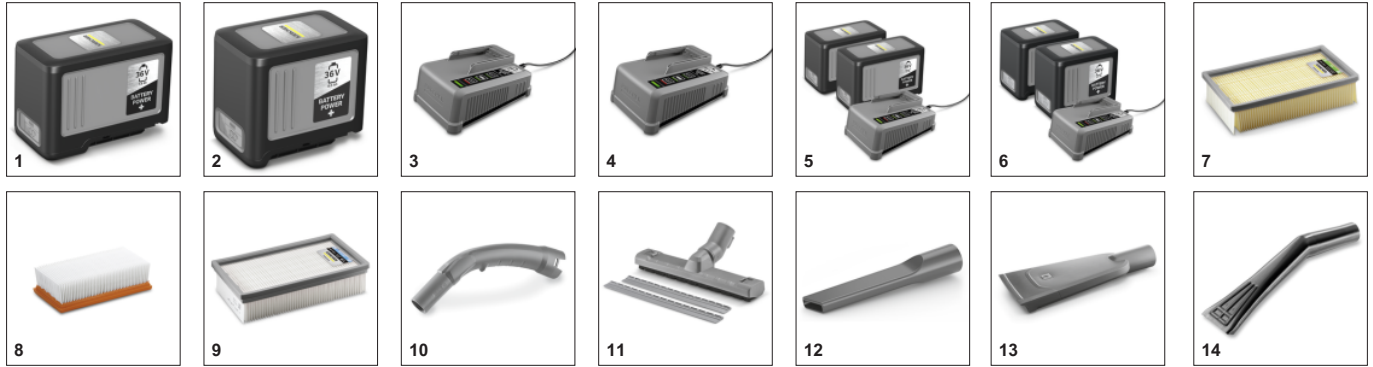

ΕΞΑΡΤΗΜΑΤΑ ΓΙΑ NT 22/1 AP BP PACK 1.528-120.0

	Αριθμός παραγγελίας	Περιγραφή	
ΜΠΑΤΑΡΙΕΣ			
Battery Power+ 36/75	1 2.445-043.0	Η χωρητικότητα των 7,5 Ah διασφαλίζει μεγάλους χρόνους λειτουργίας για την μπαταρία ιόντων λιθίου Battery Power+ 36 V. Πολύ ισχυρή με καινοτόμο τεχνολογία πραγματικού χρόνου (Real Time Technology) μέσω οθόνης LCD, καθώς και προστασία από υπερφόρτωση.	☒
Battery Power+ 36/60	2 2.042-022.0	Εξαιρετικά ισχυρή μπαταρία ιόντων λιθίου Battery Power+ 36 V με χωρητικότητα 6,0 Ah για μεγάλο χρόνο λειτουργίας. Με καινοτόμο τεχνολογία πραγματικού χρόνου (Real Time Technology) μέσω οθόνης LCD και παρακολούθηση τάσης.	☐
ΦΟΡΤΙΣΤΗΣ			
Fast battery recharger Battery Power+ 36/60	3 2.445-045.0	Ταχεία φόρτιση μπαταριών λιθίου Battery Power+ 36 V με μέγ. ρεύμα φόρτισης 6 A: Φορτιστής ταχείας φόρτισης με ένδειξη κατάστασης λειτουργίας LED. Χαμηλή κατανάλωση ενέργειας στην κατάσταση αναμονής, κατάλληλο για επιτοίχια στερέωση.	☒
Φορτιστής γενικής χρήσης Battery Power+ 18-36	4 2.445-054.0	Μονάδα φόρτισης γενικής χρήσης Battery Power με ένδειξη LED κατάστασης λειτουργίας για τη φόρτιση όλων των μπαταριών 18 και 36 V Kärcher Battery Power και των μπαταριών ιόντων λιθίου Kärcher Battery Power+. Κατάλληλη για επιτοίχια φόρτιση.	☐
STARTER KIT			
Starter kit Battery Power+ 36/75	5 2.445-070.0	Battery Power+ 36/75 Starter Kit με 2 μπαταρίες 36-V/7,5-Ah και φορτιστής ταχείας φόρτισης 36-V για τα μηχανήματα της πλατφόρμας μπαταριών 36/75 V Battery Power και Battery Power+ της Kärcher.	☐
Starter kit Battery Power+ 36/60	6 2.445-071.0	Battery Power+ 36/60 Starter Kit της Kärcher για όλα τα μηχανήματα στην πλατφόρμα μπαταριών Kärcher 36 V Battery Power+. Παραδοτέα: 2 μπαταρίες 36V/6,0 Ah και ο συμβατός φορτιστής ταχείας φόρτισης 36V.	☐
ΕΠΙΠΕΔΟ ΠΥΧΩΤΟ ΦΙΛΤΡΟ			
Επίπεδο πυχλωτό φίλτρο (χαρτί)			
Επίπεδο πυχλωτό φίλτρο, χάρτινο	7 6.904-156.0	Για σκούπες υγρής και ξηρής αναρρόφησης NT 14/1 και NT 22/1 Ap Bp: επίπεδο πυχλωτό φίλτρο Dry από ίνες κυτταρίνης για την αναρρόφηση λεπτής σκόνης και στέρεων ρύπων για τις κατηγορίες σκόνης L και M. Φέρει πράσινη σήμανση.	☒
Επίπεδο πυχλωτό φίλτρο (PES)			
Επίπεδο πυχλωτό φίλτρο, PES	8 6.906-123.0	Επίπεδο πυχλωτό φίλτρο (PES) – BIA-C κλάσης σκόνης M: άσηπτο φίλτρο φλιν πολυεστέρα, ιδανικό για χρήση με υγρά και λειαντικά. Κύριο φίλτρο στον προαιρετικό εξοπλισμό για το NT 14/1 και το NT 351 Eco/Professional.	☐
Επίπεδο πυχλωτό φίλτρο Wet & Dry	9 6.907-649.0	Προαιρετικό επίπεδο πυχλωτό φίλτρο Wet & Dry από ίνες PES για σκούπες υγρής και ξηρής αναρρόφησης NT 14/1, NT 22/1 Ap Bp. Για την αναρρόφηση υγρών και σκόνης από τις κλάσεις σκόνης L και M. Μπλε ετικέτα.	☐
ΕΞΑΡΤΗΜΑΤΑ ΚΑΜΨΗΣ			
Πλαστικό εξάρτημα κάμψης			
Elbow packaged NW35 1K	10 2.889-199.0	Πλαστική καμπύλη, γκρι, με σύστημα κουμπωτής εφαρμογής κλιπ C-35.	☒
ΕΞΑΡΤΗΜΑΤΑ ΑΝΑΡΡΟΦΗΣΗΣ			
Εργαλεία για όλες τις χρήσεις (υγρές και στεγνές επιφάνειες)			
Floor tool packaged NT Entry Class DN35	11 2.899-811.0		☒
Εξαρτήματα δύσκολων σημείων			
Ακροφύσιο για εσοχές, υγρή και ξηρή αναρρόφηση, συσκευασμένο NW35	12 2.889-159.0	Ακροφύσιο εσοχών, ID 35, για τη νέα σειρά μηχανημάτων Tact.	☒
Εξαρτήματα καθαρισμού αυτοκινήτου			
Εργονομικό ακροφύσιο αυτοκινήτου, DN 35, 100 mm	13 2.889-356.0		☐
Ακροφύσιο αυτοκινήτου, DN 35, 90 mm	14 6.906-108.0	Επίπεδο με γωνία, πρακτικό, πλαστικό, ακροφύσιο καθαρισμού αυτοκινήτου DN 35 σχεδιασμένο για όλες τις ηλεκτρικές σκούπες υγρής και ξηρής αναρρόφησης της Kärcher με καμπές. Πλάτος εργασίας: Περίπου 90 mm.	☐