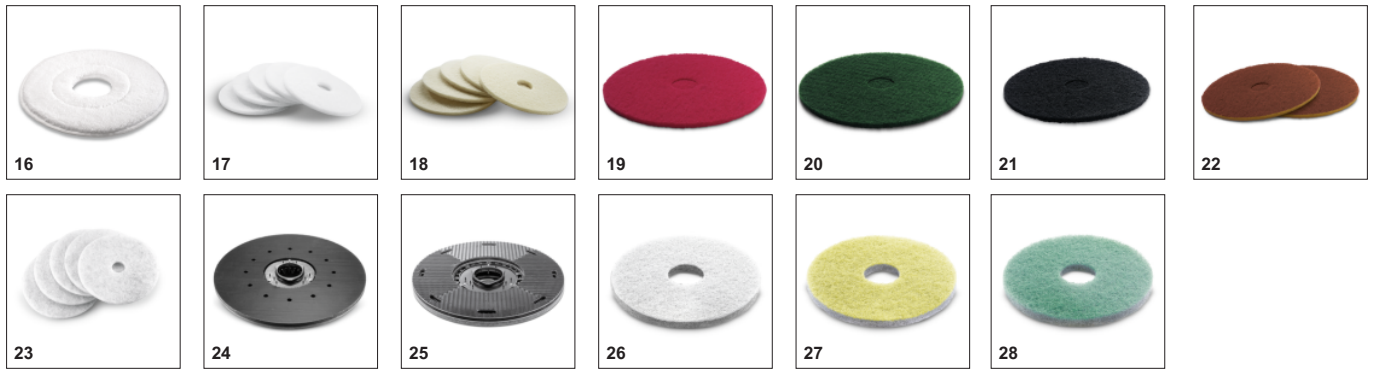

ΕΞΑΡΤΗΜΑΤΑ ΓΙΑ B 50W BP PACK 80Ah LI+D51+RINSE+AUTOFILL 1.533-226.0

	Αριθμός παραγγελίας	Περιγραφή	
ΜΠΑΤΑΡΙΕΣ ΈΛΕΞΗ ΚΑΙ ΦΟΡΤΙΣΤΕΣ			
Φορτιστές μπαταριών			
Battery charger, 24 V	15	6.654-472.3	■
ΔΙΣΚΟΙΔΕΙΞ ΤΣΟΧΕΣ/ΟΔΗΓΟΙ ΔΙΣΚΟΙΔΩΝ ΤΣΟΧΩΝ			
Δίσκος από μικροίνες			
Τσόχα μικροίνων, ασπρο, 508 mm, 5 x	16	6.371-271.0	Εξαιρετική ισχύς καθαρισμού. Επίσης, καθαρίζει αποτελεσματικά πλακίδια από ψευδοπορσελάνη.
Δίσκοι			
Τσόχα, μαλακό, ασπρο, 508 mm, 5 x	17	6.371-320.0	Μη κοκκομετρικής σύνθεσης, για το γυάλισμα δαπέδων. Τοποθετείται στο D 51.
Τσόχα, μαλακό, Μπεζ, 508 mm, 5 x	18	6.369-468.0	Με λεπτούς κόκκους για τέλειο αποτέλεσμα γυαλισματος στα δάπεδα.
Τσόχα, μεσαίο-μαλακό, κόκκινο, 508 mm, 5 x	19	6.369-079.0	Μαλακοί κόκκινοι, 480 mm
Τσόχα, μεσαίο-σκληρό, πράσινο, 508 mm, 5 x	20	6.369-078.0	Πράσινη, λειαντική τσόχα για βαθύ καθαρισμό, καθώς και για την απομάκρυνση κολλώδους βρωμιάς.
Τσόχα, σκληρό, μαύρο, 508 mm, 5 x	21	6.369-077.0	Σκληροί μαύροι, 480 mm
Pad SPP 51 Set 2x, σκληρό, καφέ, 508 mm, 2 x	22	2.639-258.0	Ιδιαίτερα λειαντική δισκοειδής τσόχα για τη μεμβράνη φροντίδας χωρίς χημικές ουσίες και την αφαίρεση επίστρωσης.
Τσόχα από φυσική τρίχα, μαλακό, φυσικό, 500 mm, 5 x	23	6.371-146.0	Με φυσικές τρίχες, για γυάλισμα. Απομακρύνει αποτελεσματικά τα θαμπώματα.
Οδηγοί για τσόχες			
Pad disk complete STRONG D51, 480 mm	24	4.762-593.0	Απαιτείται για τη χρήση τσοχών από μελαμίνη, αλλά και για τις κανονικές τσόχες. Πλάκα οδήγησης τσόχας με επιπλέον άγκιστρα για τη συγκράτηση των τσοχών. Εξαιρετικά δυνατό κράτημα της τσόχας στην πλάκα οδήγησης τσόχας της κεφαλής καθαρισμού D 51.
Οδηγός τσόχας, 479 mm	25	4.762-534.0	Για τον καθαρισμό με τσόχες. Με σύνδεσμο γρήγορης αλλαγής και κεντρικό κλειδίωμα.
Διαμαντίνες τσόχες			
Διαμαντίνια τσόχα, τραχύ, ασπρο, 508 mm, 5 x	26	6.371-260.0	Για καθαρισμό χονδροκόκκων ρύπων/επαναφορά της επιφάνειας στην αρχική της κατάσταση. Απομακρύνει τις μικρές γρατσουνιές για καθαρές, στιλπνές και ματ επιφάνειες. Για την προετοιμασία του δαπέδου πριν από τη χρήση της κίτρινης τσόχας. Μπορεί να χρησιμοποιηθεί και ως τσόχα κρυσταλλοποίησης για την επίτευξη βασικής κρυσταλλοποίησης.
Διαμαντίνια τσόχα, μεσαίο, κίτρινο, 508 mm, 5 x	27	6.371-261.0	Για καθαρισμό χονδροκόκκων ρύπων/επαναφορά της επιφάνειας στην αρχική της κατάσταση. Απομακρύνει τις μικρές γρατσουνιές για πιο ομοιόμορφη και λαμπερή επιφάνεια. Για την προετοιμασία του δαπέδου πριν από τη χρήση της πράσινης τσόχας διαμαντιού. Δυνατότητα χρήσης και ως τσόχα κρυσταλλοποίησης για κρυσταλλοποίηση υψηλής λάμψης.
Διαμαντίνια τσόχα, λεπτό, πράσινο, 508 mm, 5 x	28	6.371-240.0	Για ξεκούραστο γυάλισμα δαπέδων laminate, μωσαϊκού και επιφανειών από φυσική πέτρα. Για καθαρισμό συντήρησης μετά τη χρήση της λευκής και της κίτρινης τσόχας. Μπορεί να χρησιμοποιηθεί ως τσόχα κρυσταλλοποίησης για κρυσταλλοποίηση υψηλής λάμψης.

■ Περιλαμβάνεται στη συσκευασία □ Διαθέσιμα εξαρτήματα