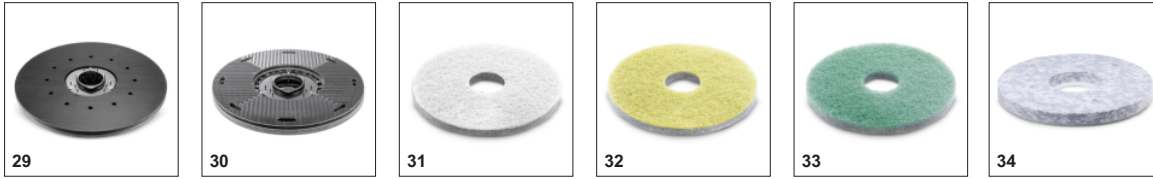

ΕΞΑΡΤΗΜΑΤΑ ΓΙΑ B 50 W BP+D51+DOSE+RINSE+AUTOFILL 1.533-228.0

	Αριθμός παραγγελίας	Περιγραφή		
ΔΙΣΚΟΙΔΕΙΞ ΤΣΟΧΕΣ/ΟΔΗΓΟΙ ΔΙΣΚΟΙΔΩΝ ΤΣΟΧΩΝ				
Οδηγοί για τσόχες				
Pad disk complete STRONG D51, 480 mm	29	4.762-593.0	Απαιτείται για τη χρήση τσοχών από μελαμίνη, αλλά και για τις κανονικές τσόχες. Πλάκα οδήγησης τσόχας με επιπλέον άγκιστρα για τη συγκράτηση των τσοχών. Εξαιρετικά δυνατό κράτημα της τσόχας στην πλάκα οδήγησης τσόχας της κεφαλής καθαρισμού D 51.	☐
Οδηγός τσόχας, 479 mm	30	4.762-534.0	Για τον καθαρισμό με τσόχες. Με σύνδεσμο γρήγορης αλλαγής και κεντρικό κλειδίωμα.	☐
Διαμαντένιες τσόχες				
Διαμαντένια τσόχα, τραχύ, ασπρο, 508 mm, 5 x	31	6.371-260.0	Για καθαρισμό χονδρόκοκκων ρύπων/επαναφορά της επιφάνειας στην αρχική της κατάσταση. Απομακρύνει τις μικρές γρατσουνιές για καθαρές, σπλιμένες και ματ επιφάνειες. Για την προετοιμασία του δαπέδου πριν από τη χρήση της κίτρινης τσόχας. Μπορεί να χρησιμοποιηθεί και ως τσόχα κρυσταλλοποίησης για την επίτευξη βασικής κρυσταλλοποίησης.	☐
Διαμαντένια τσόχα, μεσαίο, κίτρινο, 508 mm, 5 x	32	6.371-261.0	Για καθαρισμό χονδρόκοκκων ρύπων/επαναφορά της επιφάνειας στην αρχική της κατάσταση. Απομακρύνει τις μικρές γρατσουνιές για πιο ομοιόμορφη και λαμπερή επιφάνεια. Για την προετοιμασία του δαπέδου πριν από τη χρήση της πράσινης τσόχας διαμαντιού. Δυνατότητα χρήσης και ως τσόχα κρυσταλλοποίησης για κρυσταλλοποίηση υψηλής λάμψης.	☐
Διαμαντένια τσόχα, λεπτό, πράσινο, 508 mm, 5 x	33	6.371-240.0	Για ξεκούραστο γυάλισμα δαπέδων laminate, μωσαϊκού και επιφανειών από φυσική πέτρα. Για καθαρισμό συντήρησης μετά τη χρήση της λευκής και της κίτρινης τσόχας. Μπορεί να χρησιμοποιηθεί ως τσόχα κρυσταλλοποίησης για κρυσταλλοποίηση υψηλής λάμψης.	☐
Τσόχες μελαμίνης				
Τσόχα μελαμίνης, Γκρι/Λευκό, 508 mm, 2 x	34	6.371-025.0	Λευκή δισκοειδής τσόχα από μελαμίνη για ενδιάμεσο και βαθύ καθαρισμό μικροπορωδών επιφανειών, καθώς και λιθόστρωτων δαπέδων και άλλων επιστρώσεων σκληρού δαπέδου. Μπορεί ακόμη να χρησιμοποιηθεί για την αφαίρεση γκρι ξηράς αχλύος.	☐

■ Περιλαμβάνεται στη συσκευασία ☐ Διαθέσιμα εξαρτήματα