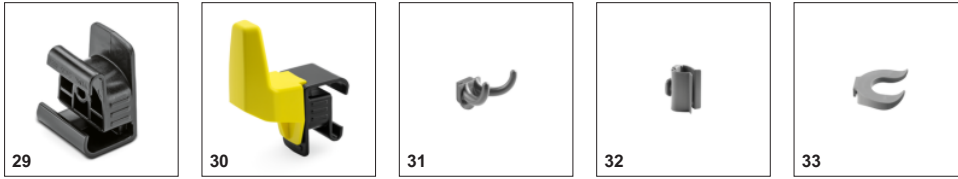

ΕΞΑΡΤΗΜΑΤΑ ΓΙΑ B 50 W Bp+D51+RINSE+AUTOFILL 1.533-246.0

	Αριθμός παραγγελίας	Περιγραφή	
ΆΛΛΑ ΕΞΑΡΤΗΜΑΤΑ ΓΙΑ ΜΗΧΑΝΕΣ ΠΕΡΙΠΟΙΗΣΗΣ ΔΑΠΕΔΟΥ			
Home base εξαρτήματα			
Homebase Αντάπτορα	29	5.035-488.0	Συνδετήρας για διάφορα άγκιστρα και κλιπ στο μηχάνημα. ☐
Σετ άγκιστρων γενικής χρήσης	30	4.070-075.0	Άγκιστρο και κιτ ανάπτορα για σύνδεση στο μηχάνημα πλύσης-στέγνωσης ράγας Home Base της Kärcher. Ιδανικό για εξοικονόμηση χώρου κατά την αποθήκευση σωλήνων (π.χ. κιτ εξαρτημάτων αναρρόφησης εκνεφωμάτων) στο μηχάνημα. ☐
Διπλό άγκιστρο	31	6.980-077.0	Διπλό άγκιστρο για τη στερέωση σακουλών απορριμμάτων, π.χ. στο μηχάνημα. Μόνο για χρήση με τον ανάπτορα Homebase 5.035-488.0. ☐
Χειρολαβή, γκρι	32	6.980-078.0	Κλιπ σφουγγαρόπανου για τη στερέωση του σφουγγαρόπανου στο μηχάνημα. Μόνο για χρήση με τον ανάπτορα Homebase 5.035-488.0. ☐
Στήριγμα φιάλης	33	6.980-080.0	Κατάλληλο για τη μεταφορά φιαλών ψεκασμού – μόνο σε συνδυασμό με τον ανάπτορα Home Base 5.035-488.0. ☐

☒ Περιλαμβάνεται στη συσκευασία
☐ Διαθέσιμα εξαρτήματα