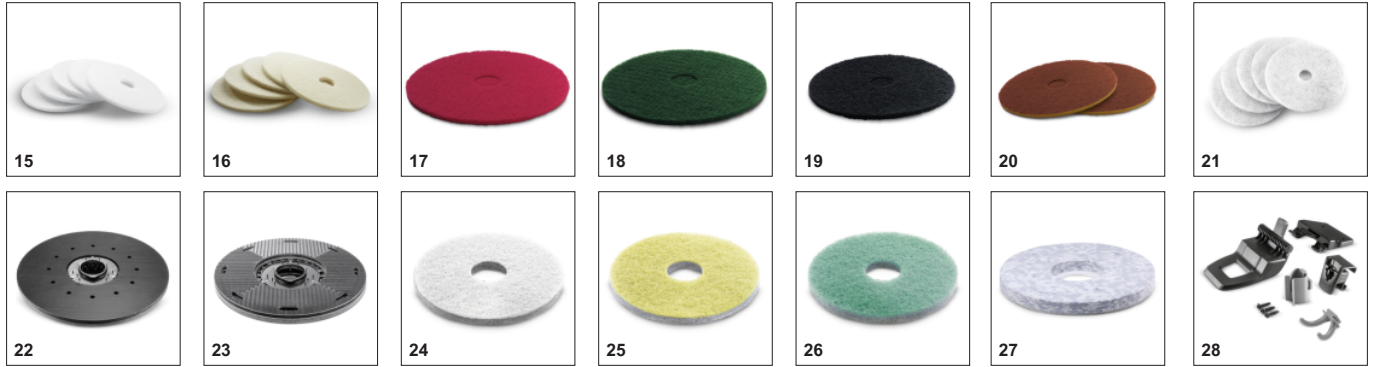

ΕΞΑΡΤΗΜΑΤΑ ΓΙΑ B 50 W BP+D51+RINSE+AUTOFILL 1.533-246.0

	Αριθμός παραγγελίας	Περιγραφή	
ΔΙΣΚΟΙΔΕΙΞ ΤΣΟΧΕΣ/ΟΔΗΓΟΙ ΔΙΣΚΟΙΔΩΝ ΤΣΟΧΩΝ			
Δίσκοι			
Τσόχα, μαλακό, ασπρο, 508 mm, 5 x	15	6.371-320.0	Μη κοκκομετρικής σύνθεσης, για το γυάλισμα δαπέδων. Τοποθετείται στο D 51. ☐
Τσόχα, μαλακό, Μπεζ, 508 mm, 5 x	16	6.369-468.0	Με λεπτούς κόκκους για τέλειο αποτέλεσμα γυαλισματος στα δάπεδα. ☐
Τσόχα, μεσαίο-μαλακό, κόκκινο, 508 mm, 5 x	17	6.369-079.0	Μαλακοί κόκκινοι, 480 mm ☐
Τσόχα, μεσαίο-σκληρό, πράσινο, 508 mm, 5 x	18	6.369-078.0	Πράσινη, λειαντική τσόχα για βαθύ καθαρισμό, καθώς και για την απομάκρυνση κολλώδους βρωμιάς. ☐
Τσόχα, σκληρό, μαύρο, 508 mm, 5 x	19	6.369-077.0	Σκληροί μαύροι, 480 mm ☐
Pad SPP 51 Set 2x, σκληρό, καφέ, 508 mm, 2 x	20	2.639-258.0	Ιδιαίτερα λειαντική δισκοειδής τσόχα για τη μεμβράνη φροντίδας χωρίς χημικές ουσίες και την αφαίρεση επίστρωσης. ☐
Τσόχα από φυσική τρίχα, μαλακό, φυσικό, 500 mm, 5 x	21	6.371-146.0	Με φυσικές τρίχες, για γυάλισμα. Απομακρύνει αποτελεσματικά τα θαμπώματα. ☐
Οδηγοί για τσόχες			
Pad disk complete STRONG D51, 480 mm	22	4.762-593.0	Απαιτείται για τη χρήση τσοχών από μελαμίνη, αλλά και για τις κανονικές τσόχες. Πλάκα οδηγίας τσόχας με επιπλέον άγκιστρα για τη συγκράτηση των τσοχών. Εξαιρετικά δυνατό κράτημα της τσόχας στην πλάκα οδηγίας τσόχας της κεφαλής καθαρισμού D 51. ☐
Οδηγός τσόχας, 479 mm	23	4.762-534.0	Για τον καθαρισμό με τσόχες. Με σύνδεσμο γρήγορης αλλαγής και κεντρικό κλειδίωμα. ☐
Διαμαντινιές τσόχες			
Διαμαντένια τσόχα, τραχύ, ασπρο, 508 mm, 5 x	24	6.371-260.0	Για καθαρισμό χονδρόκοκκων ρύπων/επαναφορά της επιφάνειας στην αρχική της κατάσταση. Απομακρύνει τις μικρές γρατσουνιές για καθαρές, σπιλνές και ματ επιφάνειες. Για την προετοιμασία του δαπέδου πριν από τη χρήση της κίτρινης τσόχας. Μπορεί να χρησιμοποιηθεί και ως τσόχα κρυσταλλοποίησης για την επίτευξη βασικής κρυσταλλοποίησης. ☐
Διαμαντένια τσόχα, μεσαίο, κίτρινο, 508 mm, 5 x	25	6.371-261.0	Για καθαρισμό χονδρόκοκκων ρύπων/επαναφορά της επιφάνειας στην αρχική της κατάσταση. Απομακρύνει τις μικρές γρατσουνιές για πιο ομοιόμορφη και λαμπερή επιφάνεια. Για την προετοιμασία του δαπέδου πριν από τη χρήση της πράσινης τσόχας διαμαντιού. Δυνατότητα χρήσης και ως τσόχα κρυσταλλοποίησης για κρυσταλλοποίηση υψηλής λάμψης. ☐
Διαμαντένια τσόχα, λεπτό, πράσινο, 508 mm, 5 x	26	6.371-240.0	Για ξεκούραστο γυάλισμα δαπέδων laminate, μωσαϊκού και επιφανειών από φυσική πέτρα. Για καθαρισμό συντήρησης μετά τη χρήση της λευκής και της κίτρινης τσόχας. Μπορεί να χρησιμοποιηθεί ως τσόχα κρυσταλλοποίησης για κρυσταλλοποίηση υψηλής λάμψης. ☐
Τσόχες μελαμίνης			
Τσόχα μελαμίνης, Γκρι/Λευκό, 508 mm, 2 x	27	6.371-025.0	Λευκή δισκοειδής τσόχα από μελαμίνη για ενδιάμεσο και βαθύ καθαρισμό μικροπορωδών επιφανειών, καθώς και λιθόστρωτων δαπέδων και άλλων επιστρώσεων σκληρού δαπέδου. Μπορεί ακόμη να χρησιμοποιηθεί για την αφαίρεση γκρι ξηράς αχλός. ☐
ΆΛΛΑ ΕΞΑΡΤΗΜΑΤΑ ΓΙΑ ΜΗΧΑΝΕΣ ΠΕΡΙΠΟΙΪΣΗΣ ΔΑΠΕΔΟΥ			
Home base εξαρτήματα			
ΒΑΣΗ	28	4.400-080.0	☐